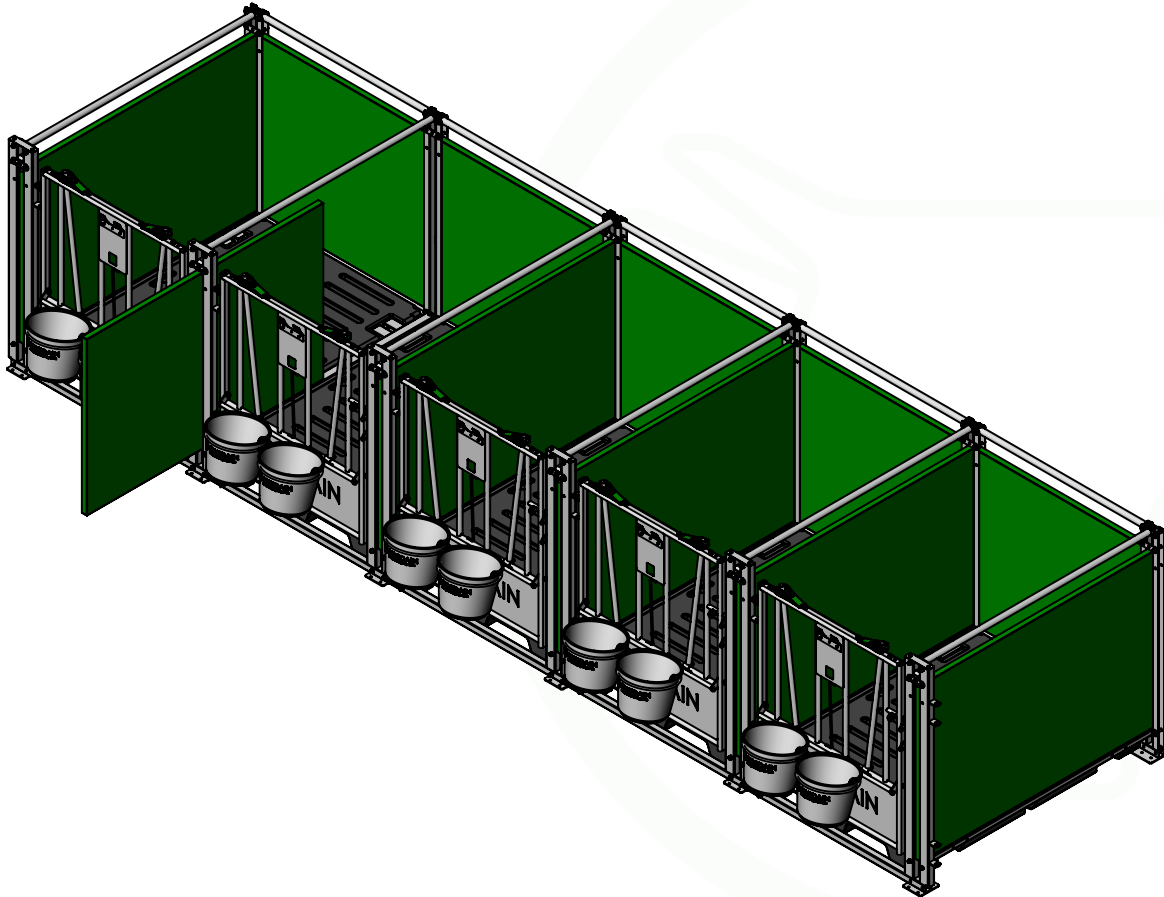

**ATTENTION :** La case mobile-veau sans roulettes possède un obstacle au sol en façade et sur le côté pour le nettoyage.  
Notre gamme EasyClean facilement démontable n'a pas d'obstacle au sol.  
Consulter notre réseau de revendeurs stockistes.

**BEWARE :** The mobile calf pen without wheels have obstacle on the front and on the side for cleaning.  
Our easily removable EasyClean range have no obstacles on the ground.  
Consult our network of stockist resellers.

Dimensions intérieures veau / Calf interior dimensions :  
1.14m x 1.48m

|  |   |  |
|--|---|--|
| <br><b>JOURDAIN</b><br>N°1 MONDIAL DU TUBULAIRE BOVIN | <b>VE2450 - SINGLE MOBILE CALF PEN</b>  | <b>DT</b>  |
|  |   | <small>Schéma technique donné à titre indicatif, produit pouvant être modifié sans préavis. Nos produits sont brevetés et sont la propriété de JOURDAIN SAS. Consultez nos CGU et instructions de sécurité sur notre site <a href="https://www.jourdain-group.com/fr/documentation">https://www.jourdain-group.com/fr/documentation</a></small><br><small>Technical diagram given for information only, product subject to change without notice. Our products are patented and the property of JOURDAIN SAS. Consult our GTC and safety instructions on our website <a href="https://www.jourdain-group.com/fr/documentation">https://www.jourdain-group.com/fr/documentation</a></small> |

18/12/2024

Exemple :  
 5 CASES MOBILE-VEAU AVEC CAILLEBOTIS AU SOL  
 Example :  
 5 MOBILE CALF PEN WITH SLATS ON THE GROUND

=

1x VE2540  
 CASE MOBILE-VEAU SIMPLE  
 SINGLE MOBILE CALF PEN

+

4x VE2454  
 RALLONGE CASE MOBILE-VEAU  
 MOBILE CALF PEN EXTENSION