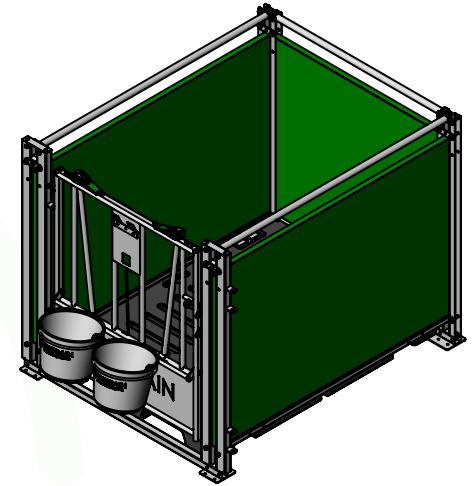

**ATTENTION :** La case mobile-veau sans roulettes possède un obstacle au sol en façade et sur le côté pour le nettoyage.  
Notre gamme EasyClean facilement démontable n'a pas d'obstacle au sol.  
Consulter notre réseau de revendeurs stockistes.

Dimensions intérieures veau / Calf interior dimensions :  
1.14m x 1.48m

|  |   |  |
|--|---|--|
| <br><b>JOURDAIN</b><br>N°1 MONDIAL DU TUBULAIRE BOVIN | <b>VE2450 - SINGLE MOBILE CALF PEN</b>  | <b>DT</b>  |
|  |   | <small>Schéma technique donné à titre indicatif, produit pouvant être modifié sans préavis. Nos produits sont brevetés et sont la propriété de JOURDAIN SAS. Consultez nos CGU et instructions de sécurité sur notre site <a href="https://www.jourdain-group.com/fr/documentation">https://www.jourdain-group.com/fr/documentation</a></small><br><small>Technical diagram given for information only, product subject to change without notice. Our products are patented and the property of JOURDAIN SAS. Consult our GTC and safety instructions on our website <a href="https://www.jourdain-group.com/fr/documentation">https://www.jourdain-group.com/fr/documentation</a></small> |

18/12/2024

Exemple :  
 5 CASES MOBILE-VEAU AVEC CAILLEBOTIS AU SOL  
 Example :  
 5 MOBILE CALF PEN WITH SLATS ON THE GROUND

=

1x VE2540  
 CASE MOBILE-VEAU SIMPLE  
 SINGLE MOBILE CALF PEN

+

4x VE2454  
 RALLONGE CASE MOBILE-VEAU  
 MOBILE CALF PEN EXTENSION