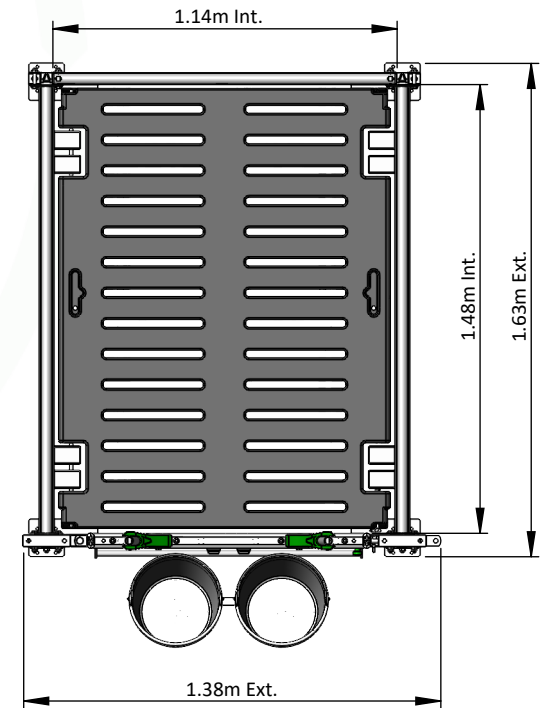

**ATTENTION :** La case mobile-veau sans roulettes possède un obstacle au sol en façade et sur le côté pour le nettoyage.  
Notre gamme EasyClean facilement démontable n'a pas d'obstacle au sol.  
Consulter notre réseau de revendeurs stockistes.

Dimensions intérieures veau / Calf interior dimensions :  
1.14m x 1.48m

|  |   |  |
|--|---|--|
| <br><b>JOURDAIN</b><br>N°1 MONDIAL DU TUBULAIRE BOVIN | <b>VE2450 - SINGLE MOBILE CALF PEN</b>  | <b>DT</b>  |
|  |   | <small>Schéma technique donné à titre indicatif, produit pouvant être modifié sans préavis. Nos produits sont brevetés et sont la propriété de JOURDAIN SAS. Consultez nos CGU et instructions de sécurité sur notre site <a href="https://www.jourdain-group.com/fr/documentation">https://www.jourdain-group.com/fr/documentation</a></small><br><small>Technical diagram given for information only, product subject to change without notice. Our products are patented and the property of JOURDAIN SAS. Consult our GTC and safety instructions on our website <a href="https://www.jourdain-group.com/fr/documentation">https://www.jourdain-group.com/fr/documentation</a></small> |