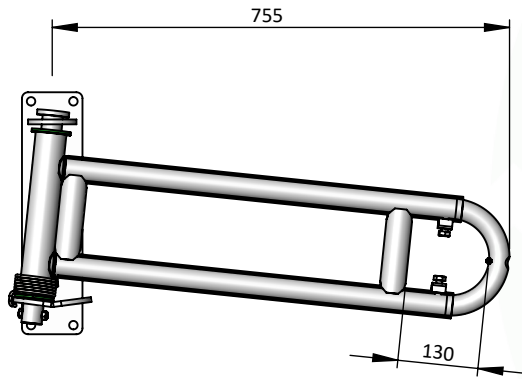

TAMPON / BUFFER Ø30

MINI (CROSSE RECOUPEE / STICK CUT)

MINI

MAXI

 JOURDAIN N°1 MONDIAL DU TUBULAIRE BOVIN	BA2193 - NO-RETURN GATE	DT
 	Schéma technique donné à titre indicatif, produit pouvant être modifié sans préavis. Nos produits sont brevetés et sont la propriété de JOURDAIN SAS. Consultez nos CGU et instructions de sécurité sur notre site https://www.jourdain-group.com/fr/documentation	 Technical diagram given for information only, product subject to change without notice. Our products are patented and the property of JOURDAIN SAS. Consult our GTC and safety instructions on our website https://www.jourdain-group.com/fr/documentation