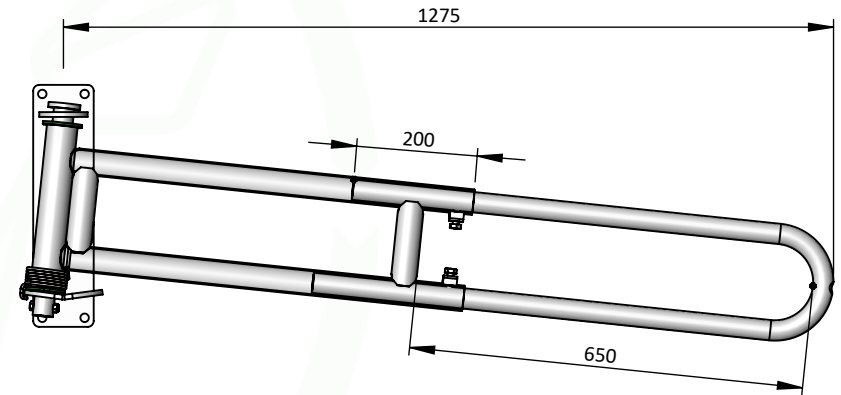

TAMPON / BUFFER Ø30

MINI (CROSSE RECOUPEE / STICK CUT)

MINI

MAXI

 JOURDAIN N°1 MONDIAL DU TUBULAIRE BOVIN	BA2193 - NO-RETURN GATE	DT
 	Schéma technique donné à titre indicatif, produit pouvant être modifié sans préavis. Nos produits sont brevetés et sont la propriété de JOURDAIN SAS. Consultez nos CGU et instructions de sécurité sur notre site https://www.jourdain-group.com/fr/documentation	 Technical diagram given for information only, product subject to change without notice. Our products are patented and the property of JOURDAIN SAS. Consult our GTC and safety instructions on our website https://www.jourdain-group.com/fr/documentation