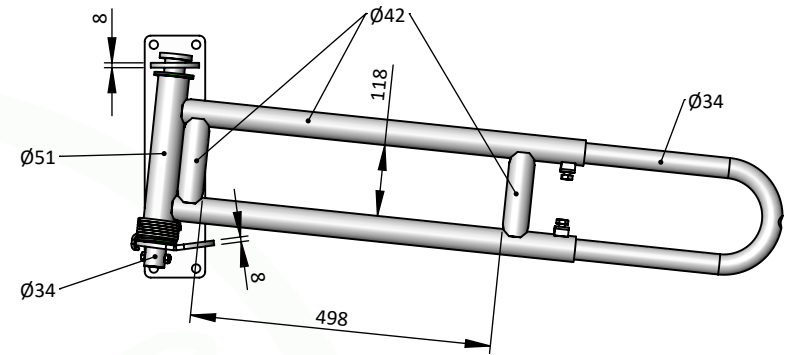

TAMPON / BUFFER Ø30

MINI (CROSSE RECOUPEE / STICK CUT)

MINI

MAXI

 JOURDAIN N°1 MONDIAL DU TUBULAIRE BOVIN	BA2193 - NO-RETURN GATE	DT
 	Schéma technique donné à titre indicatif, produit pouvant être modifié sans préavis. Nos produits sont brevetés et sont la propriété de JOURDAIN SAS. Consultez nos CGU et instructions de sécurité sur notre site https://www.jourdain-group.com/fr/documentation	 Technical diagram given for information only, product subject to change without notice. Our products are patented and the property of JOURDAIN SAS. Consult our GTC and safety instructions on our website https://www.jourdain-group.com/fr/documentation