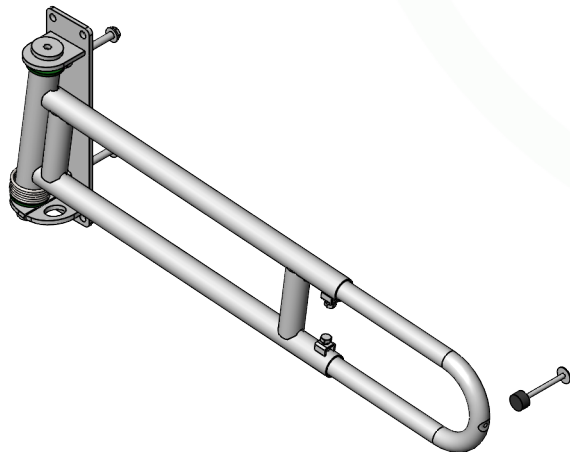

TAMPON / BUFFER Ø30

MINI (CROSSE RECOUPEE / STICK CUT)

MINI

MAXI

 JOURDAIN N°1 MONDIAL DU TUBULAIRE BOVIN	BA2193 - NO-RETURN GATE	DT
 	Schéma technique donné à titre indicatif, produit pouvant être modifié sans préavis. Nos produits sont brevetés et sont la propriété de JOURDAIN SAS. Consultez nos CGU et instructions de sécurité sur notre site https://www.jourdain-group.com/fr/documentation	 Technical diagram given for information only, product subject to change without notice. Our products are patented and the property of JOURDAIN SAS. Consult our GTC and safety instructions on our website https://www.jourdain-group.com/fr/documentation