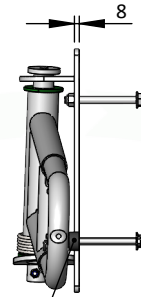

TAMPON / BUFFER Ø30

MINI (CROSSE RECOUPEE / STICK CUT)

MINI

MAXI

 JOURDAIN N°1 MONDIAL DU TUBULAIRE BOVIN	BA2193 - NO-RETURN GATE	DT
 	Schéma technique donné à titre indicatif, produit pouvant être modifié sans préavis. Nos produits sont brevetés et sont la propriété de JOURDAIN SAS. Consultez nos CGU et instructions de sécurité sur notre site https://www.jourdain-group.com/fr/documentation	 Technical diagram given for information only, product subject to change without notice. Our products are patented and the property of JOURDAIN SAS. Consult our GTC and safety instructions on our website https://www.jourdain-group.com/fr/documentation