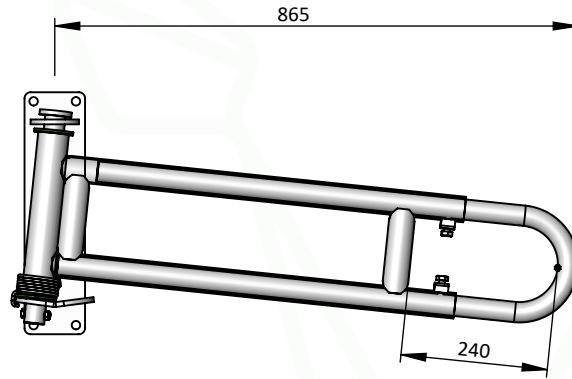

TAMPON / BUFFER Ø30

MINI (CROSSE RECOUPEE / STICK CUT)

MINI

MAXI

 JOURDAIN N°1 MONDIAL DU TUBULAIRE BOVIN	BA2193 - NO-RETURN GATE	DT
 	Schéma technique donné à titre indicatif, produit pouvant être modifié sans préavis. Nos produits sont brevetés et sont la propriété de JOURDAIN SAS. Consultez nos CGU et instructions de sécurité sur notre site https://www.jourdain-group.com/fr/documentation	 Technical diagram given for information only, product subject to change without notice. Our products are patented and the property of JOURDAIN SAS. Consult our GTC and safety instructions on our website https://www.jourdain-group.com/fr/documentation