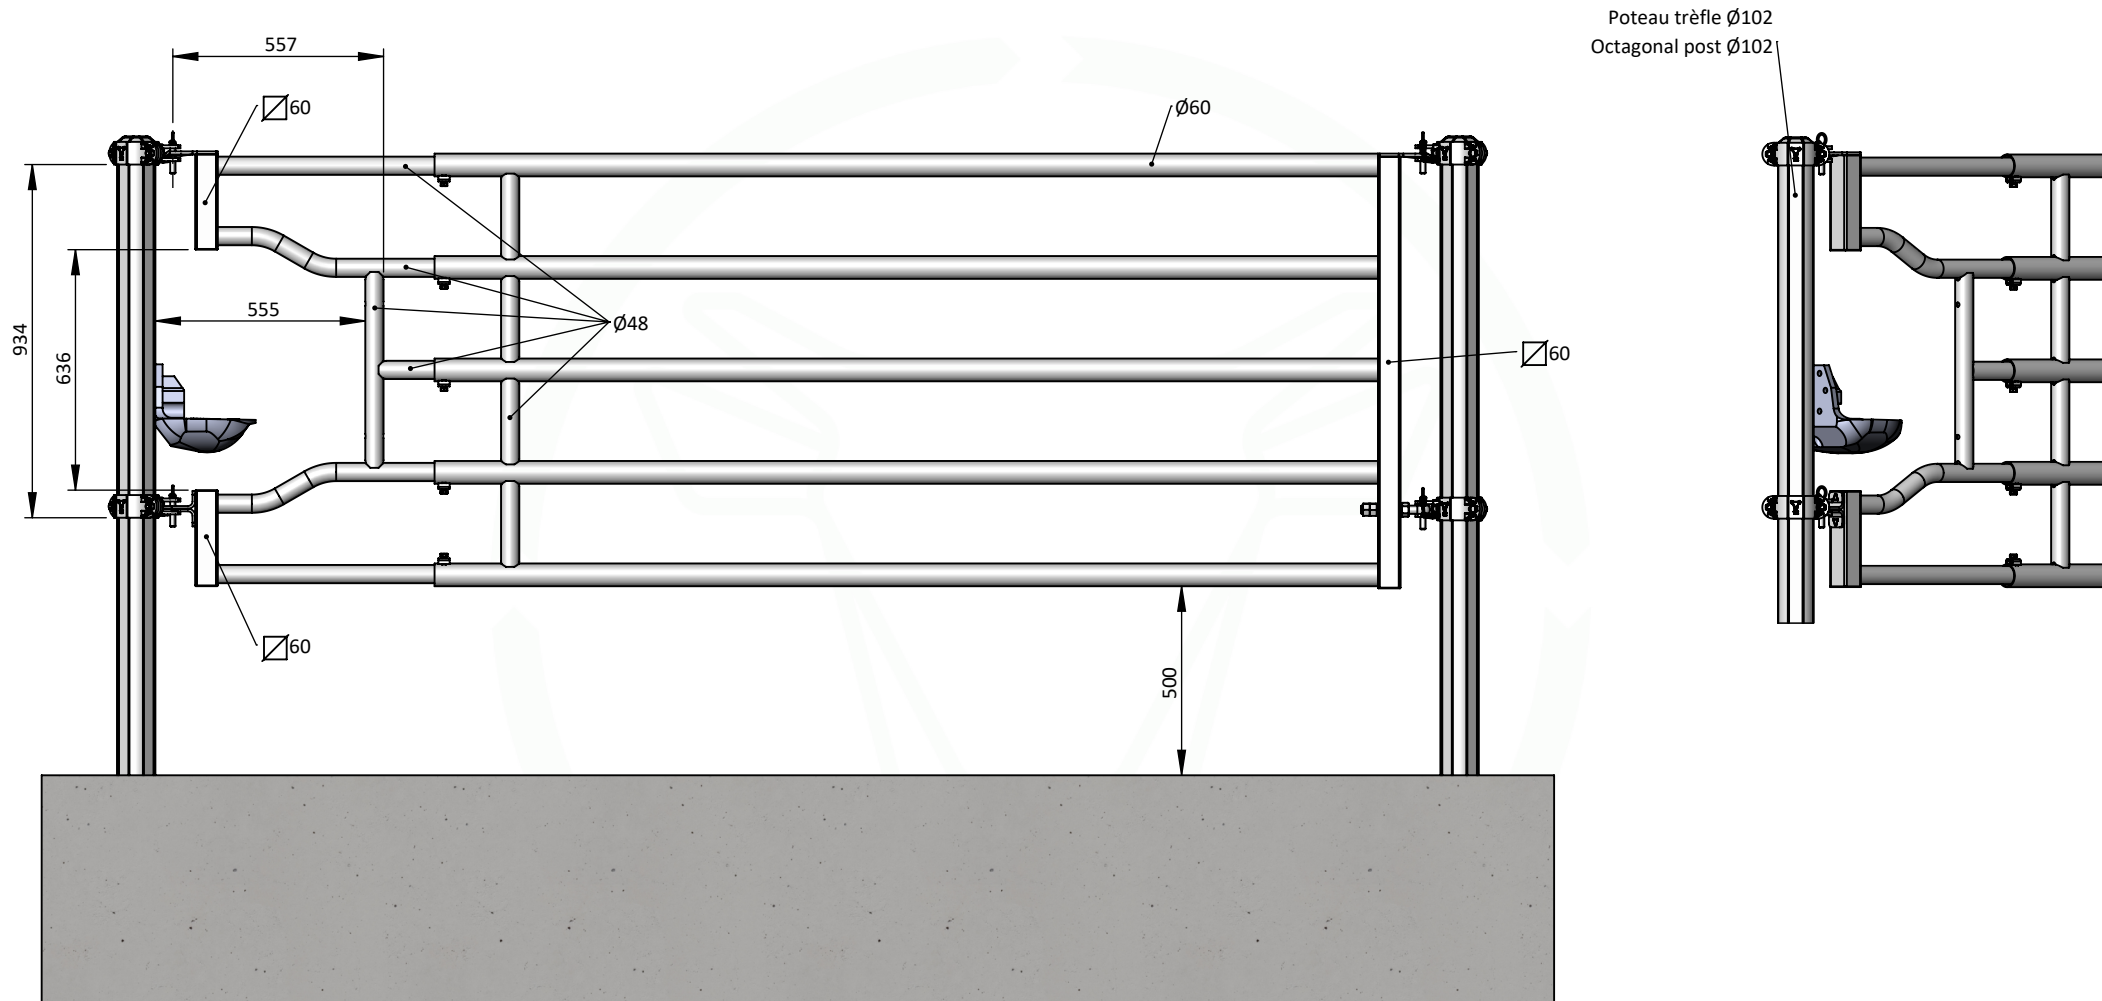

 JOURDAIN N°1 MONDIAL DU TUBULAIRE BOVIN	BA5036 - FRONT EX5 RECESS FOR DRINKING BOWL	DT
 	<p> <small> Schéma technique donné à titre indicatif, produit pouvant être modifié sans préavis. Nos produits sont brevetés et sont la propriété de JOURDAIN SAS. Consultez nos CGU et instructions de sécurité sur notre site https://www.jourdain-group.com/fr/documentation </small> </p> <p> <small> Technical diagram given for information only, product subject to change without notice. Our products are patented and the property of JOURDAIN SAS. Consult our GTC and safety instructions on our website https://www.jourdain-group.com/fr/documentation </small> </p>	 19/12/2024

 <p>JOURDAIN N°1 MONDIAL DU TUBULAIRE BOVIN</p>	<p>BA5036 - FRONT EX5 RECESS FOR DRINKING BOWL</p>	<p>DT</p>
 	<p>Schéma technique donné à titre indicatif, produit pouvant être modifié sans préavis. Nos produits sont brevetés et sont la propriété de JOURDAIN SAS. Consultez nos CGU et instructions de sécurité sur notre site https://www.jourdain-group.com/fr/documentation</p> <p>Technical diagram given for information only, product subject to change without notice. Our products are patented and the property of JOURDAIN SAS. Consult our GTC and safety instructions on our website https://www.jourdain-group.com/fr/documentation</p>	 <p>19/12/2024</p>