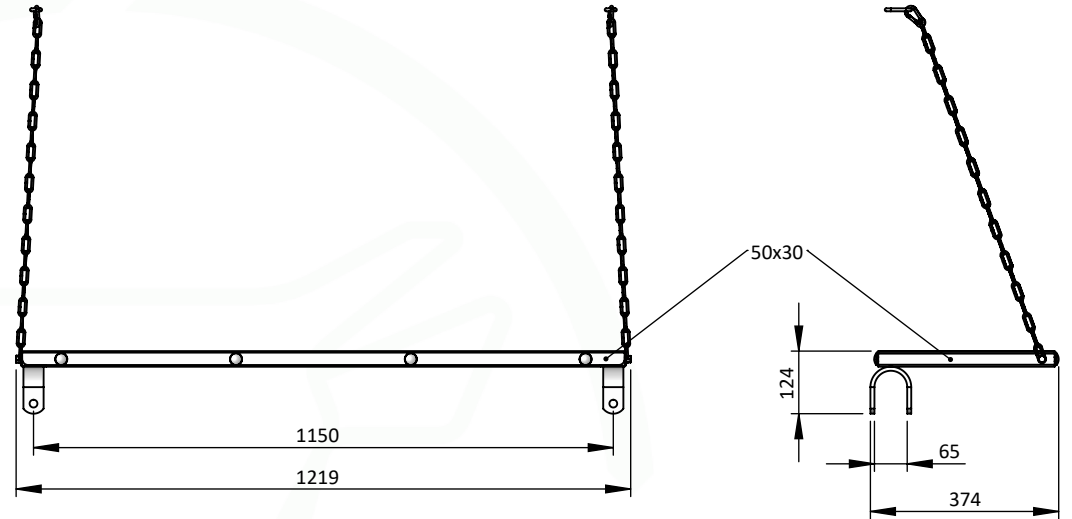

Montage sur porte césarienne télescopique
Telescopic caesarean gate mounting

 JOURDAIN N°1 MONDIAL DU TUBULAIRE BOVIN	BA5046 - ADAPTABLE CAESAREAN TABLE	DT
 	<p>Schéma technique donné à titre indicatif, produit pouvant être modifié sans préavis. Nos produits sont brevetés et sont la propriété de JOURDAIN SAS. Consultez nos CGU et instructions de sécurité sur notre site https://www.jourdain-group.com/fr/documentation</p> <p>Technical diagram given for information only, product subject to change without notice. Our products are patented and the property of JOURDAIN SAS. Consult our GTC and safety instructions on our website https://www.jourdain-group.com/fr/documentation</p>	 19/12/2024