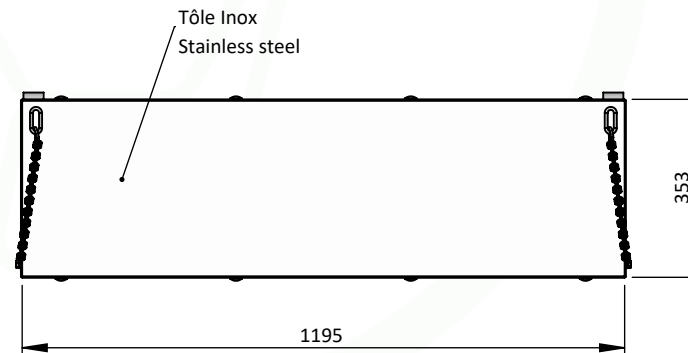

Montage sur porte césarienne télescopique
Telescopic caesarean gate mounting

 JOURDAIN N°1 MONDIAL DU TUBULAIRE BOVIN	BA5046 - ADAPTABLE CAESAREAN TABLE	DT
 	<p>Schéma technique donné à titre indicatif, produit pouvant être modifié sans préavis. Nos produits sont brevetés et sont la propriété de JOURDAIN SAS. Consultez nos CGU et instructions de sécurité sur notre site https://www.jourdain-group.com/fr/documentation</p> <p>Technical diagram given for information only, product subject to change without notice. Our products are patented and the property of JOURDAIN SAS. Consult our GTC and safety instructions on our website https://www.jourdain-group.com/fr/documentation</p>	 19/12/2024