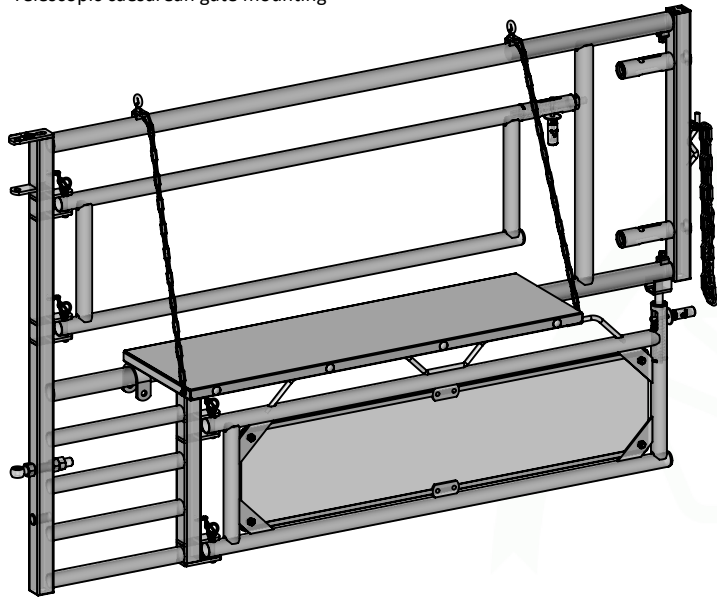

Montage sur porte césarienne télescopique
Telescopic caesarean gate mounting

 JOURDAIN N°1 MONDIAL DU TUBULAIRE BOVIN	BA5046 - ADAPTABLE CAESAREAN TABLE	DT
 	<p>Schéma technique donné à titre indicatif, produit pouvant être modifié sans préavis. Nos produits sont brevetés et sont la propriété de JOURDAIN SAS. Consultez nos CGU et instructions de sécurité sur notre site https://www.jourdain-group.com/fr/documentation</p> <p>Technical diagram given for information only, product subject to change without notice. Our products are patented and the property of JOURDAIN SAS. Consult our GTC and safety instructions on our website https://www.jourdain-group.com/fr/documentation</p>	 19/12/2024