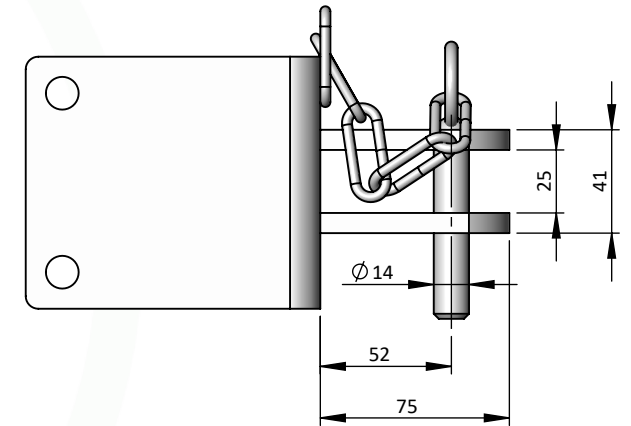

FE2007

FE2008

 <b>JOURDAIN</b> N°1 MONDIAL DU TUBULAIRE BOVIN	FE2007 - BRACKET WALL END L.150MM FE2008 - BRACKET WALL END L.200MM	DT
	 	Schéma technique donné à titre indicatif, produit pouvant être modifié sans préavis. Nos produits sont brevetés et sont la propriété de JOURDAIN SAS. Consultez nos CGU et instructions de sécurité sur notre site <a href="https://www.jourdain-group.com/fr/documentation">https://www.jourdain-group.com/fr/documentation</a>