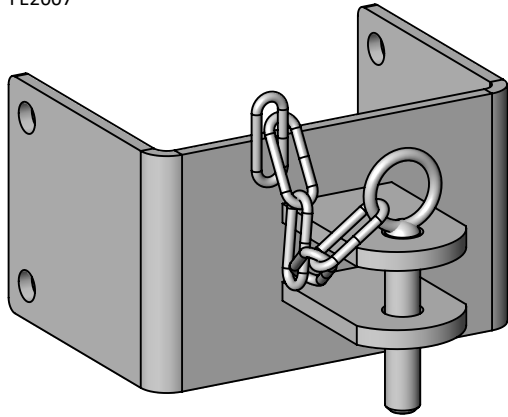

FE2007

FE2008

 <b>JOURDAIN</b> N°1 MONDIAL DU TUBULAIRE BOVIN	FE2007 - BRACKET WALL END L.150MM FE2008 - BRACKET WALL END L.200MM	DT
	 	Schéma technique donné à titre indicatif, produit pouvant être modifié sans préavis. Nos produits sont brevetés et sont la propriété de JOURDAIN SAS. Consultez nos CGU et instructions de sécurité sur notre site <a href="https://www.jourdain-group.com/fr/documentation">https://www.jourdain-group.com/fr/documentation</a>