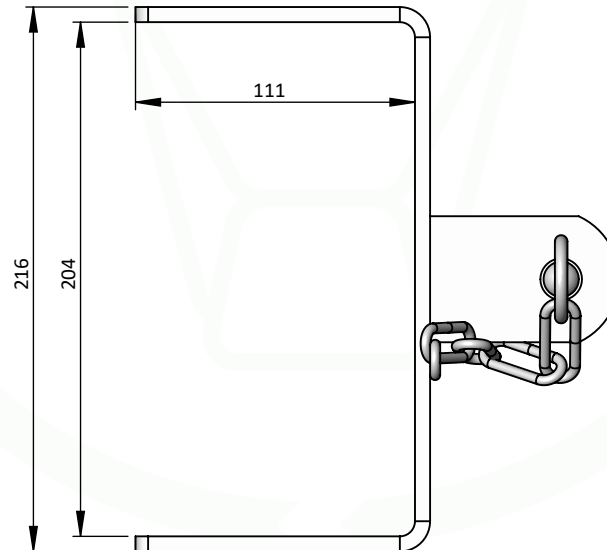

FE2007

FE2008

 <b>JOURDAIN</b> N°1 MONDIAL DU TUBULAIRE BOVIN	FE2007 - BRACKET WALL END L.150MM FE2008 - BRACKET WALL END L.200MM	DT
	 	Schéma technique donné à titre indicatif, produit pouvant être modifié sans préavis. Nos produits sont brevetés et sont la propriété de JOURDAIN SAS. Consultez nos CGU et instructions de sécurité sur notre site <a href="https://www.jourdain-group.com/fr/documentation">https://www.jourdain-group.com/fr/documentation</a>