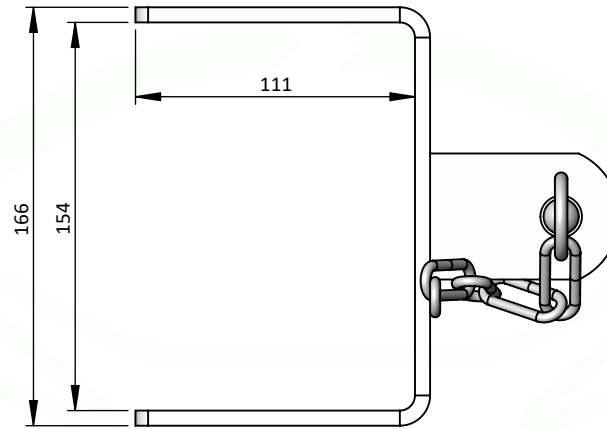

FE2007

FE2008

 <b>JOURDAIN</b> N°1 MONDIAL DU TUBULAIRE BOVIN	FE2007 - BRACKET WALL END L.150MM FE2008 - BRACKET WALL END L.200MM	DT
	 	Schéma technique donné à titre indicatif, produit pouvant être modifié sans préavis. Nos produits sont brevetés et sont la propriété de JOURDAIN SAS. Consultez nos CGU et instructions de sécurité sur notre site <a href="https://www.jourdain-group.com/fr/documentation">https://www.jourdain-group.com/fr/documentation</a>