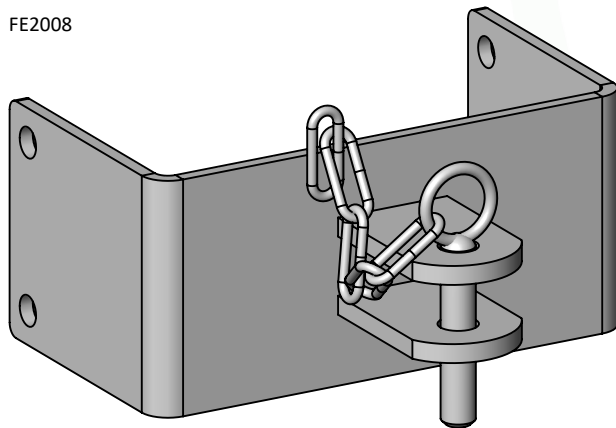

FE2007

FE2008

 <b>JOURDAIN</b> N°1 MONDIAL DU TUBULAIRE BOVIN	FE2007 - BRACKET WALL END L.150MM FE2008 - BRACKET WALL END L.200MM	DT
	 	Schéma technique donné à titre indicatif, produit pouvant être modifié sans préavis. Nos produits sont brevetés et sont la propriété de JOURDAIN SAS. Consultez nos CGU et instructions de sécurité sur notre site <a href="https://www.jourdain-group.com/fr/documentation">https://www.jourdain-group.com/fr/documentation</a>