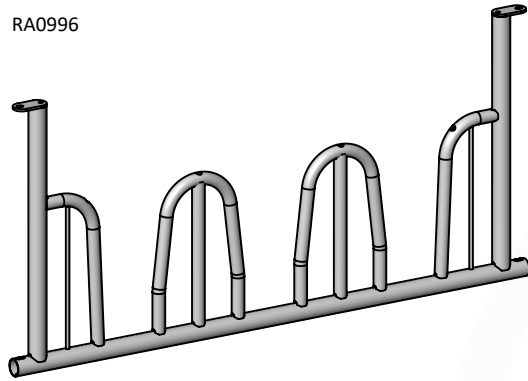

RA0996

RA0995

| | | |
|--|---|--|
|  JOURDAIN N°1 MONDIAL DU TUBULAIRE BOVIN | RA0996 - SIDE 3 PLACES 4 FACE PTF RA0995 - SIDE 4 PLACES BIG BALE PTF | DT |
| |   | Schéma technique donné à titre indicatif, produit pouvant être modifié sans préavis. Nos produits sont brevetés et sont la propriété de JOURDAIN SAS. Consultez nos CGU et instructions de sécurité sur notre site https://www.jourdain-group.com/fr/documentation |