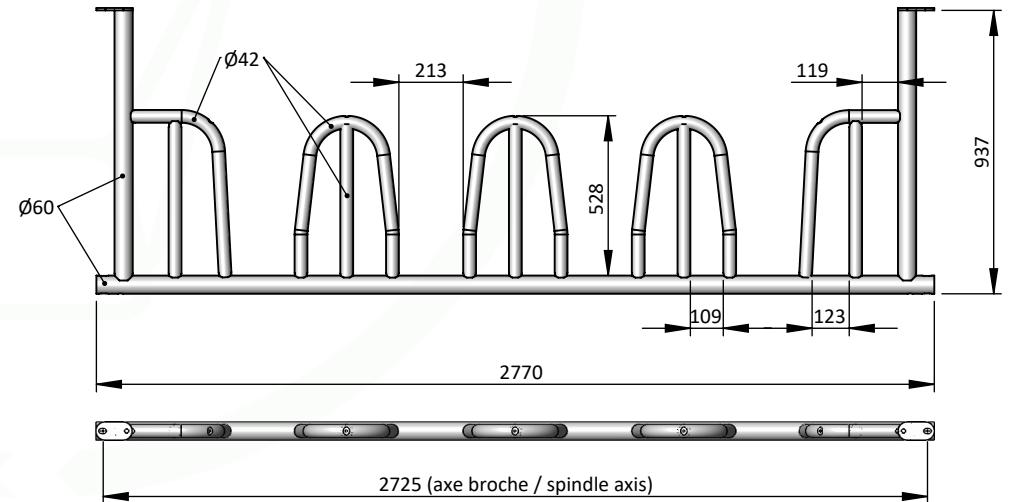

RA0996

RA0995

| | | |
|--|---|--|
|  JOURDAIN N°1 MONDIAL DU TUBULAIRE BOVIN | RA0996 - SIDE 3 PLACES 4 FACE PTF RA0995 - SIDE 4 PLACES BIG BALE PTF | DT |
| |   | Schéma technique donné à titre indicatif, produit pouvant être modifié sans préavis. Nos produits sont brevetés et sont la propriété de JOURDAIN SAS. Consultez nos CGU et instructions de sécurité sur notre site https://www.jourdain-group.com/fr/documentation |