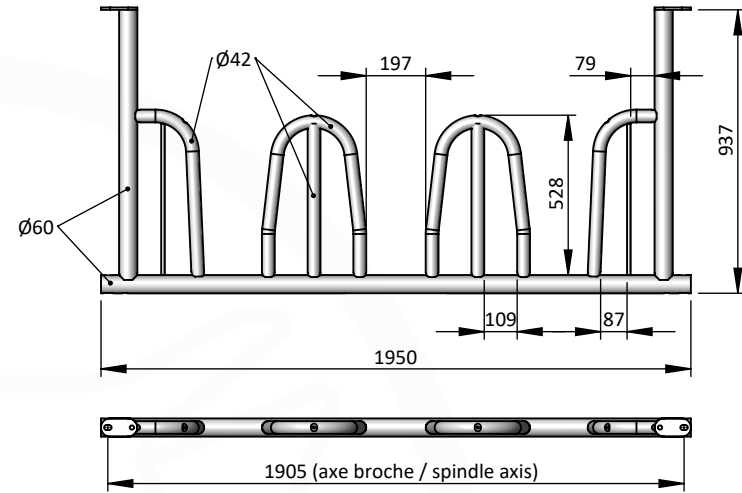

RA0996

RA0995

| | | |
|--|---|--|
|  JOURDAIN N°1 MONDIAL DU TUBULAIRE BOVIN | RA0996 - SIDE 3 PLACES 4 FACE PTF RA0995 - SIDE 4 PLACES BIG BALE PTF | DT |
| |   | Schéma technique donné à titre indicatif, produit pouvant être modifié sans préavis. Nos produits sont brevetés et sont la propriété de JOURDAIN SAS. Consultez nos CGU et instructions de sécurité sur notre site https://www.jourdain-group.com/fr/documentation |