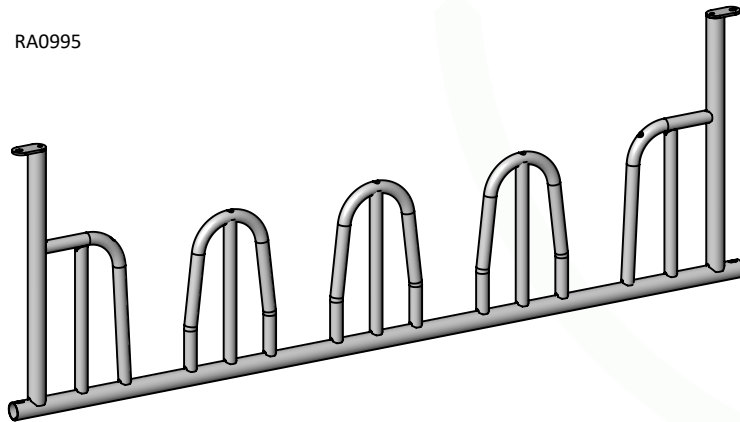

RA0996

RA0995

| | | |
|--|---|--|
|  JOURDAIN N°1 MONDIAL DU TUBULAIRE BOVIN | RA0996 - SIDE 3 PLACES 4 FACE PTF RA0995 - SIDE 4 PLACES BIG BALE PTF | DT |
| |   | Schéma technique donné à titre indicatif, produit pouvant être modifié sans préavis. Nos produits sont brevetés et sont la propriété de JOURDAIN SAS. Consultez nos CGU et instructions de sécurité sur notre site https://www.jourdain-group.com/fr/documentation |