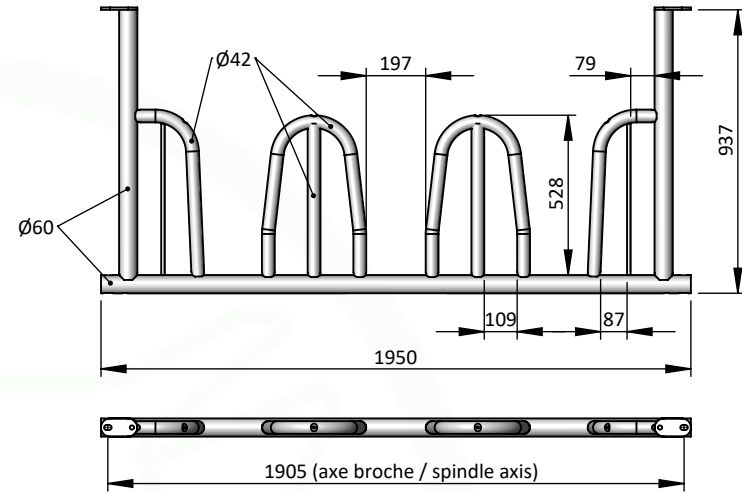

RA0996

RA0995

 JOURDAIN N°1 MONDIAL DU TUBULAIRE BOVIN	RA0996 - SIDE 3 PLACES 4 FACE PTF RA0995 - SIDE 4 PLACES BIG BALE PTF	DT
	 	Schéma technique donné à titre indicatif, produit pouvant être modifié sans préavis. Nos produits sont brevetés et sont la propriété de JOURDAIN SAS. Consultez nos CGU et instructions de sécurité sur notre site https://www.jourdain-group.com/fr/documentation