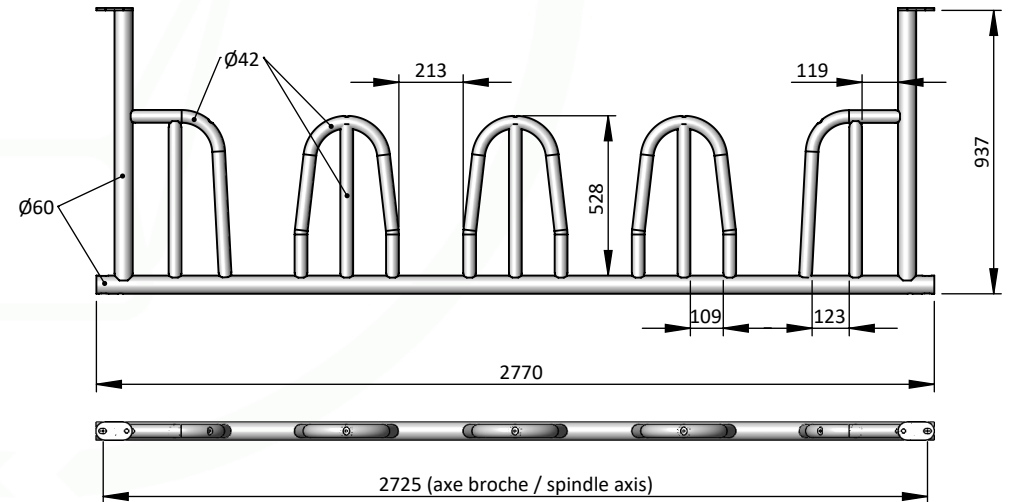

RA0996

RA0995

 JOURDAIN N°1 MONDIAL DU TUBULAIRE BOVIN	RA0996 - SIDE 3 PLACES 4 FACE PTF RA0995 - SIDE 4 PLACES BIG BALE PTF	DT
	 	Schéma technique donné à titre indicatif, produit pouvant être modifié sans préavis. Nos produits sont brevetés et sont la propriété de JOURDAIN SAS. Consultez nos CGU et instructions de sécurité sur notre site https://www.jourdain-group.com/fr/documentation