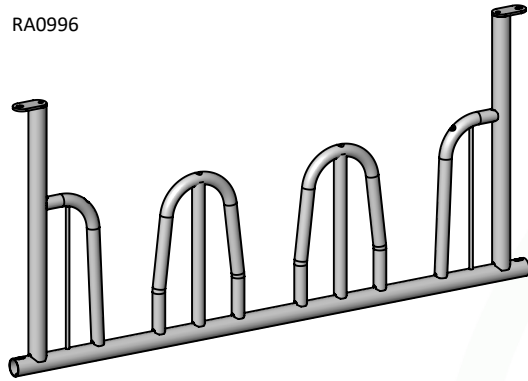

RA0996

RA0995

 JOURDAIN N°1 MONDIAL DU TUBULAIRE BOVIN	RA0996 - SIDE 3 PLACES 4 FACE PTF RA0995 - SIDE 4 PLACES BIG BALE PTF	DT
	 	Schéma technique donné à titre indicatif, produit pouvant être modifié sans préavis. Nos produits sont brevetés et sont la propriété de JOURDAIN SAS. Consultez nos CGU et instructions de sécurité sur notre site https://www.jourdain-group.com/fr/documentation