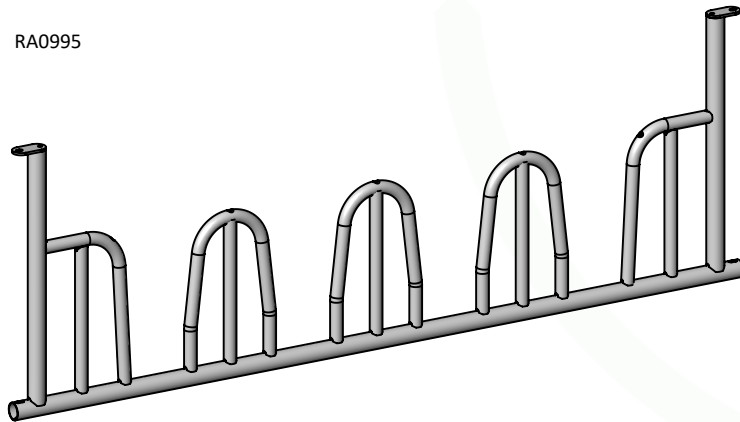

RA0996

RA0995

 JOURDAIN N°1 MONDIAL DU TUBULAIRE BOVIN	RA0996 - SIDE 3 PLACES 4 FACE PTF RA0995 - SIDE 4 PLACES BIG BALE PTF	DT
	 	Schéma technique donné à titre indicatif, produit pouvant être modifié sans préavis. Nos produits sont brevetés et sont la propriété de JOURDAIN SAS. Consultez nos CGU et instructions de sécurité sur notre site https://www.jourdain-group.com/fr/documentation