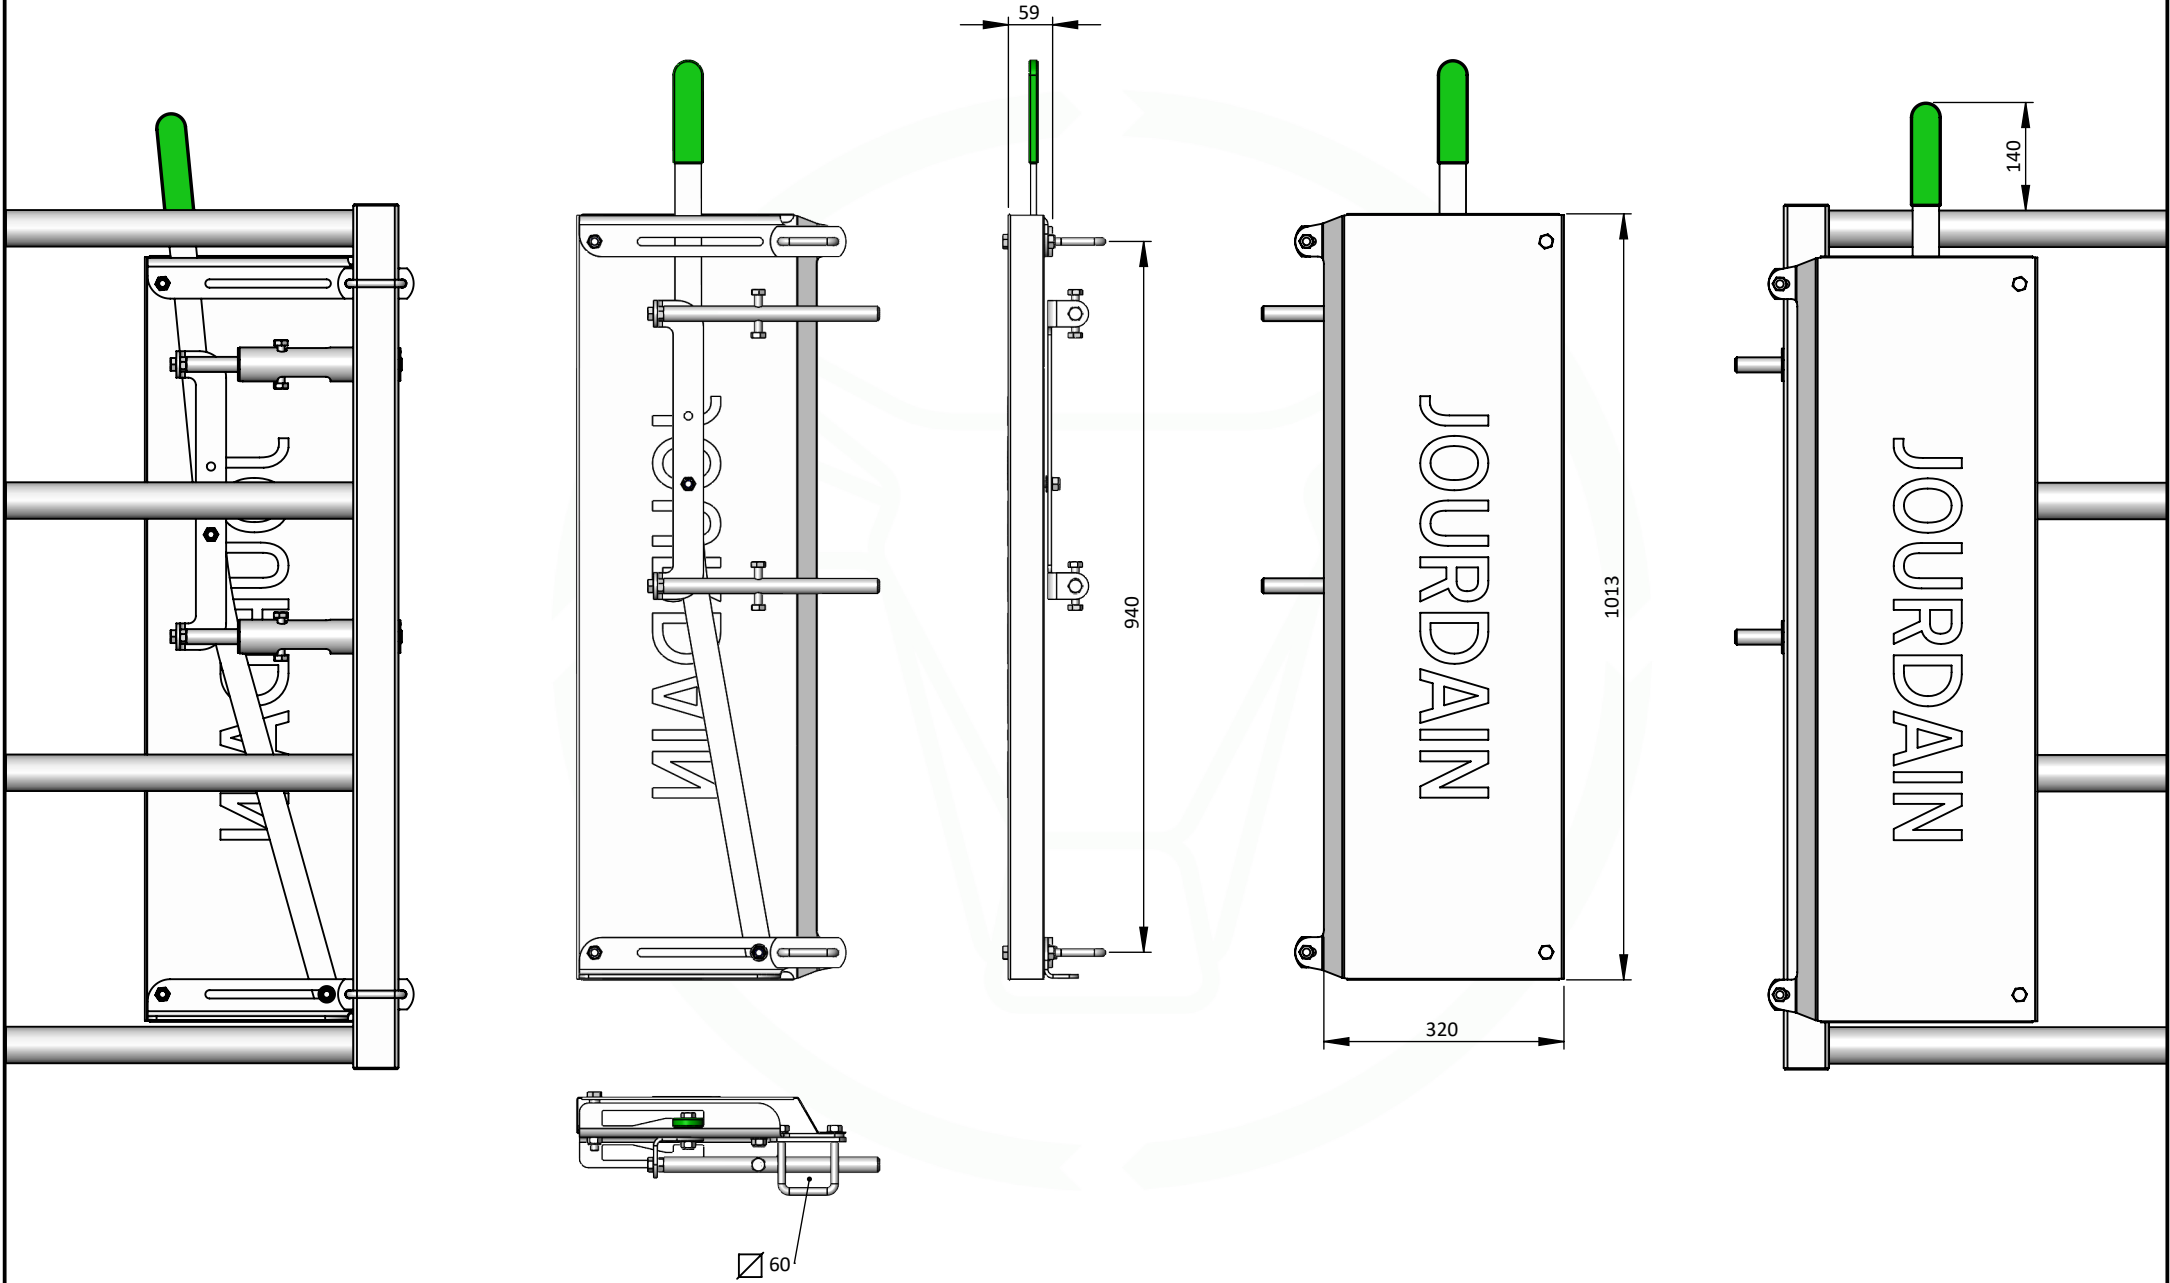

Breveté / Patented

 <b>JOURDAIN</b> N°1 MONDIAL DU TUBULAIRE BOVIN	BA5014 - DOUBLE AUTOLOCK EX4 LEVER	DT
	  Schéma technique donné à titre indicatif, produit pouvant être modifié sans préavis. Nos produits sont brevetés et sont la propriété de JOURDAIN SAS. Consultez nos CGU et instructions de sécurité sur notre site <a href="https://www.jourdain-group.com/fr/documentation">https://www.jourdain-group.com/fr/documentation</a>	 Technical diagram given for information only, product subject to change without notice. Our products are patented and the property of JOURDAIN SAS. Consult our GTC and safety instructions on our website <a href="https://www.jourdain-group.com/fr/documentation">https://www.jourdain-group.com/fr/documentation</a>