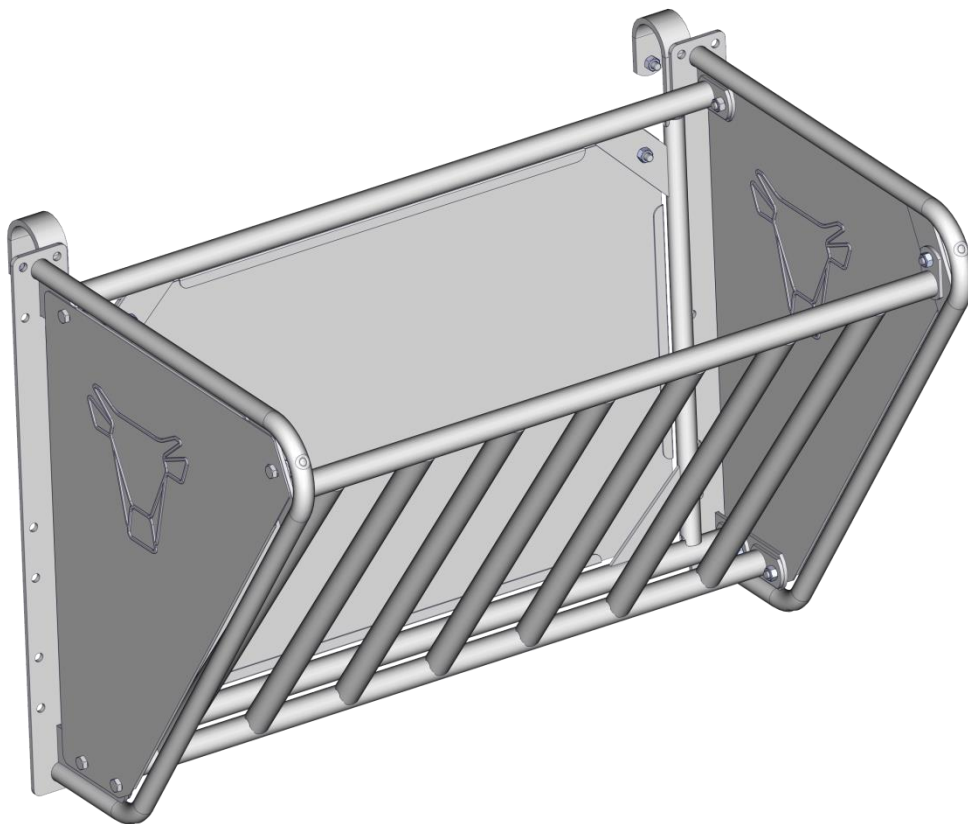

JOURDAIN

N° 1 MONDIAL DU TUBULAIRE BOVIN

www.jourdain-group.com

RA0711

RA0712

RA0731

RA0732

RATELIER MODULABLE VACHE ET VEAU 1M ET 2M
MODULAR HAY RACK COW AND CALF 1M AND 2M
COMEDERO MODULAR VACA Y TERNERO 1M Y 2M
MODULARE HEURAUFE KÜHE UND KÄLBER 1M UND 2M

17

X 2

X 18

X 18

SAC 564

1 X

RA0711 / RA0731

RA0712 / RA0732