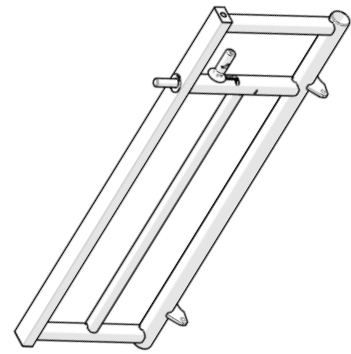

JOURDAIN
www.jourdain-group.com

BA2088

**PORTILLON PASSAGE D'HOMME
GATE MAN PASSAGE
PORTILLO PASO-HOMBRE
RÜCKSCHLAGKLAPPE MANNSCHLUPF**

PR6001

+

BA2088

X 1

X 2

X 4

BA2082

BA2084