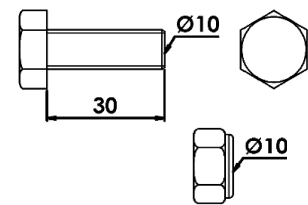

JOURDAIN
www.jourdain-group.com

BA2088

**PORTILLON PASSAGE D'HOMME
GATE MAN PASSAGE
PORTILLO PASO-HOMBRE
RÜCKSCHLAGKLAPPE MANNSCHLUPF**

PR6001

+

BA2088

X 1

X 2