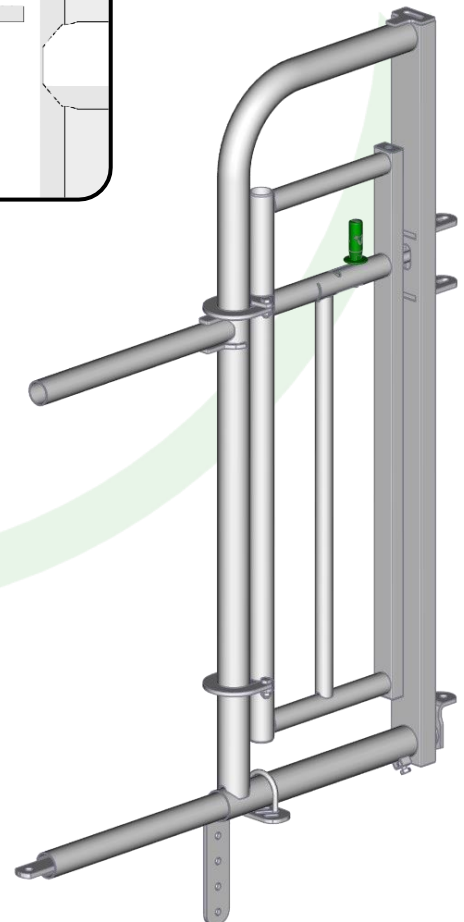

JOURDAIN
www.jourdain-group.com

BA2088

**PORTILLON PASSAGE D'HOMME
GATE MAN PASSAGE
PORTILLO PASO-HOMBRE
RÜCKSCHLAGKLAPPE MANNSCHLUPF**

PR6001

+

BA2088

X 1

X 2

X 4

BA2082

BA2084