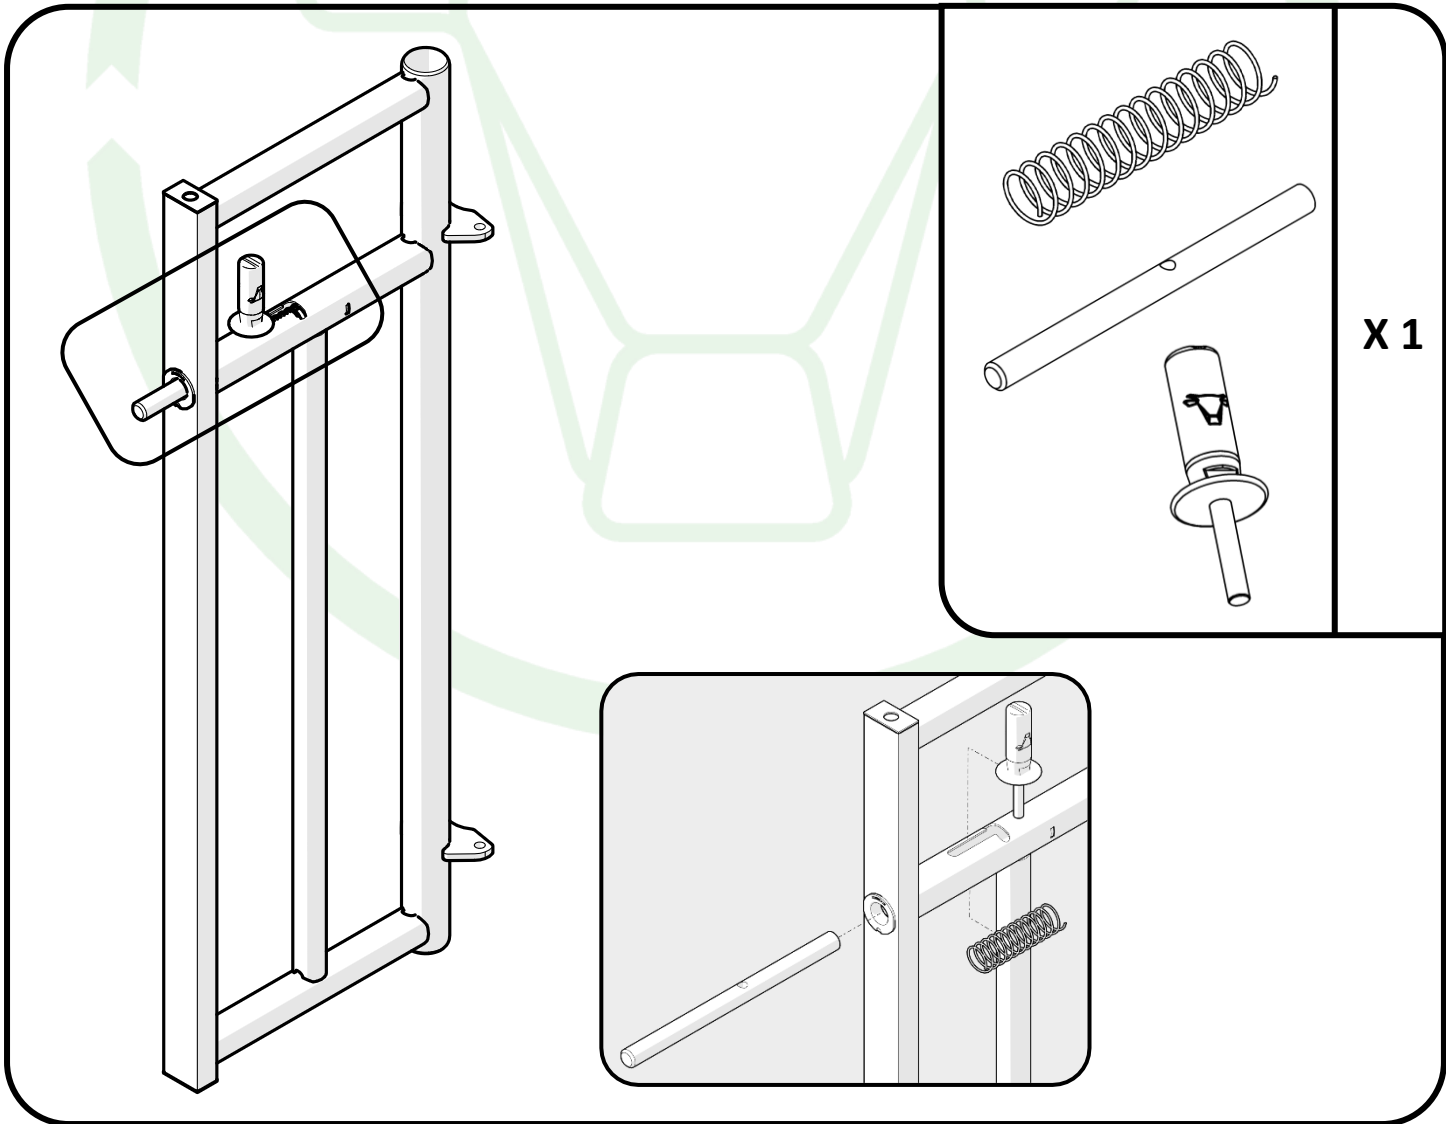

JOURDAIN
www.jourdain-group.com

BA2088

**PORTILLON PASSAGE D'HOMME
GATE MAN PASSAGE
PORTILLO PASO-HOMBRE
RÜCKSCHLAGKLAPPE MANNSCHLUPF**

PR6001

+

BA2088

X 1

X 2