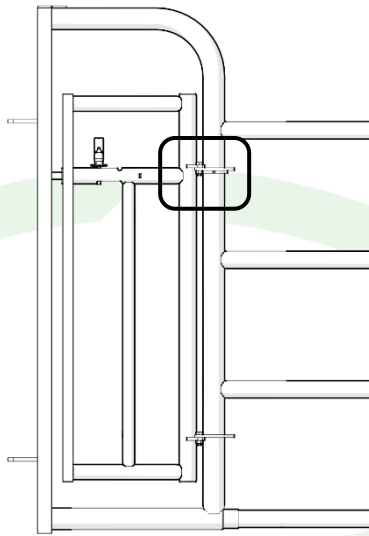

JOURDAIN
www.jourdain-group.com

BA2088

**PORTILLON PASSAGE D'HOMME
GATE MAN PASSAGE
PORTILLO PASO-HOMBRE
RÜCKSCHLAGKLAPPE MANNSCHLUPF**

PR6001

+

BA2088

X 1

X 2

X 4

BA2082

BA2084