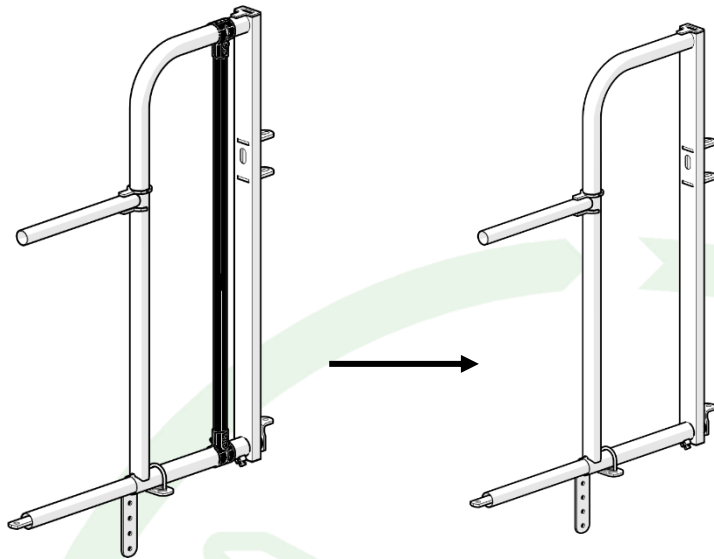

JOURDAIN
www.jourdain-group.com

BA2088

**PORTILLON PASSAGE D'HOMME
GATE MAN PASSAGE
PORTILLO PASO-HOMBRE
RÜCKSCHLAGKLAPPE MANNSCHLUPF**

PR6001

+

BA2088

X 1

X 2