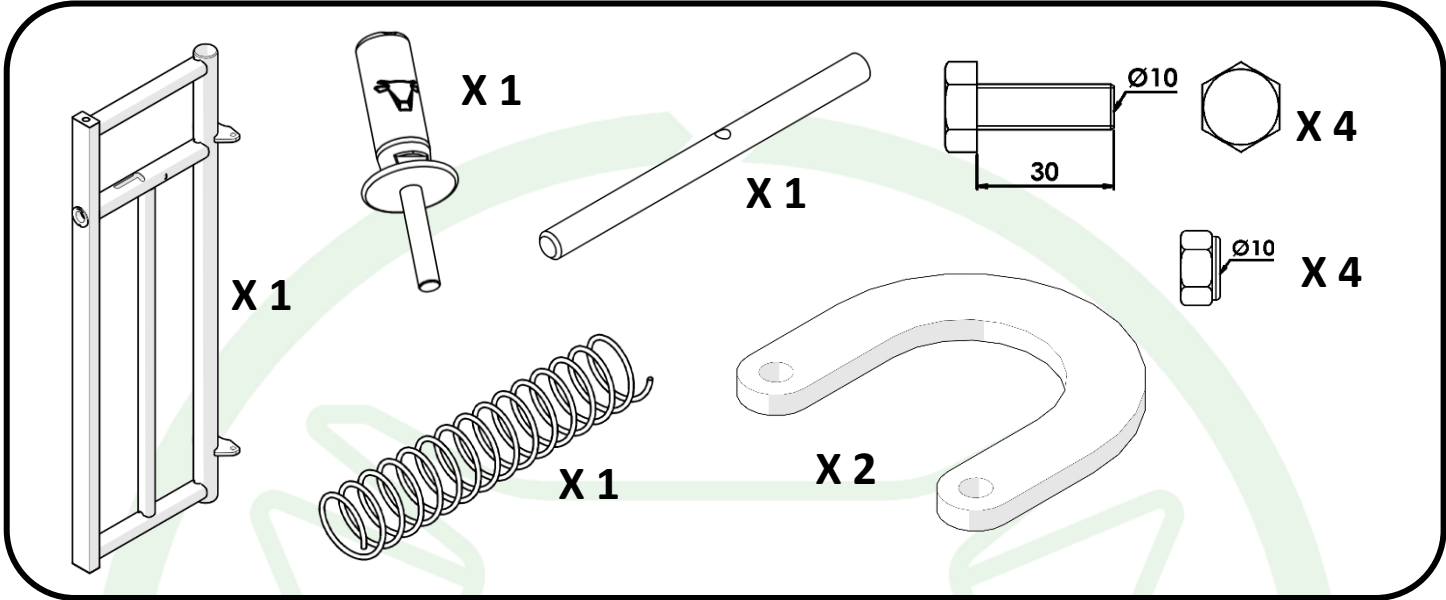

JOURDAIN
www.jourdain-group.com

BA2088

**PORTILLON PASSAGE D'HOMME
GATE MAN PASSAGE
PORTILLO PASO-HOMBRE
RÜCKSCHLAGKLAPPE MANNSCHLUPF**

PR6001

+

BA2088

X 1

X 2