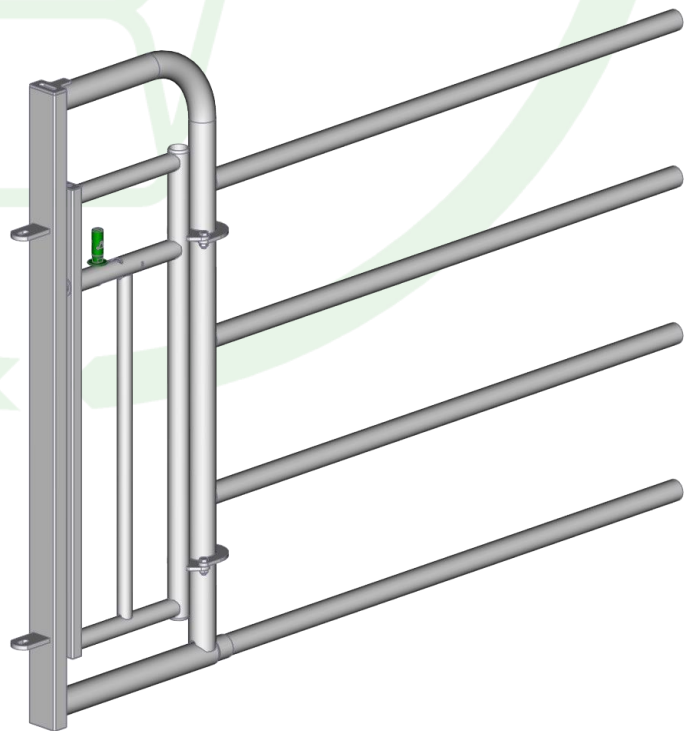

JOURDAIN
www.jourdain-group.com

BA2088

**PORTILLON PASSAGE D'HOMME
GATE MAN PASSAGE
PORTILLO PASO-HOMBRE
RÜCKSCHLAGKLAPPE MANNSCHLUPF**

PR6001

+

BA2088

X 1

X 2

X 4

BA2082

BA2084