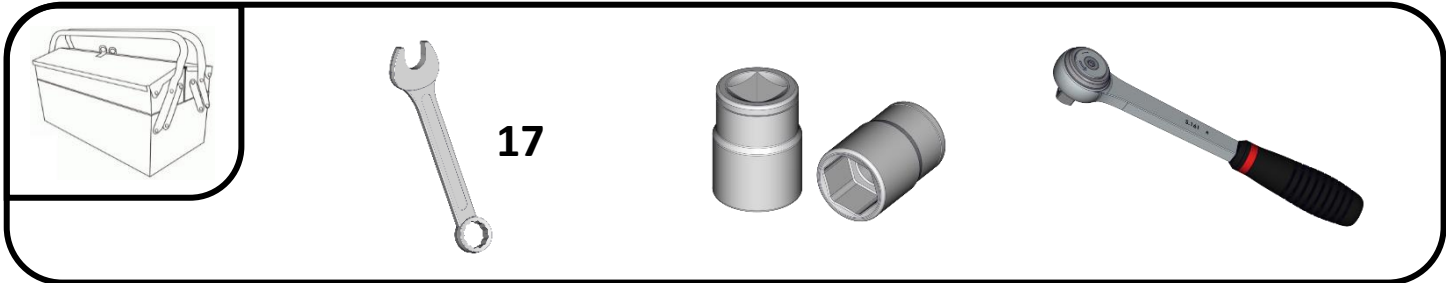

JOURDAIN
www.jourdain-group.com

BA2088

**PORTILLON PASSAGE D'HOMME
GATE MAN PASSAGE
PORTILLO PASO-HOMBRE
RÜCKSCHLAGKLAPPE MANNSCHLUPF**

PR6001

+

BA2088

X 1

X 2