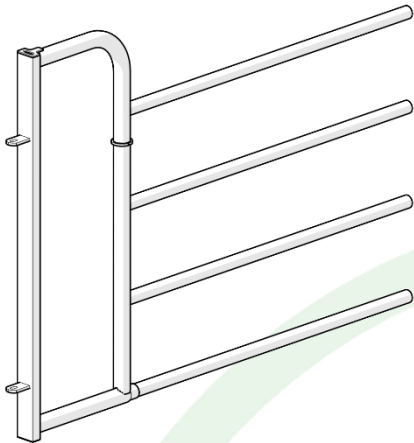

JOURDAIN
www.jourdain-group.com

BA2088

**PORTILLON PASSAGE D'HOMME
GATE MAN PASSAGE
PORTILLO PASO-HOMBRE
RÜCKSCHLAGKLAPPE MANNSCHLUPF**

PR6001

+

BA2088

X 1

X 2

X 4

BA2082

BA2084