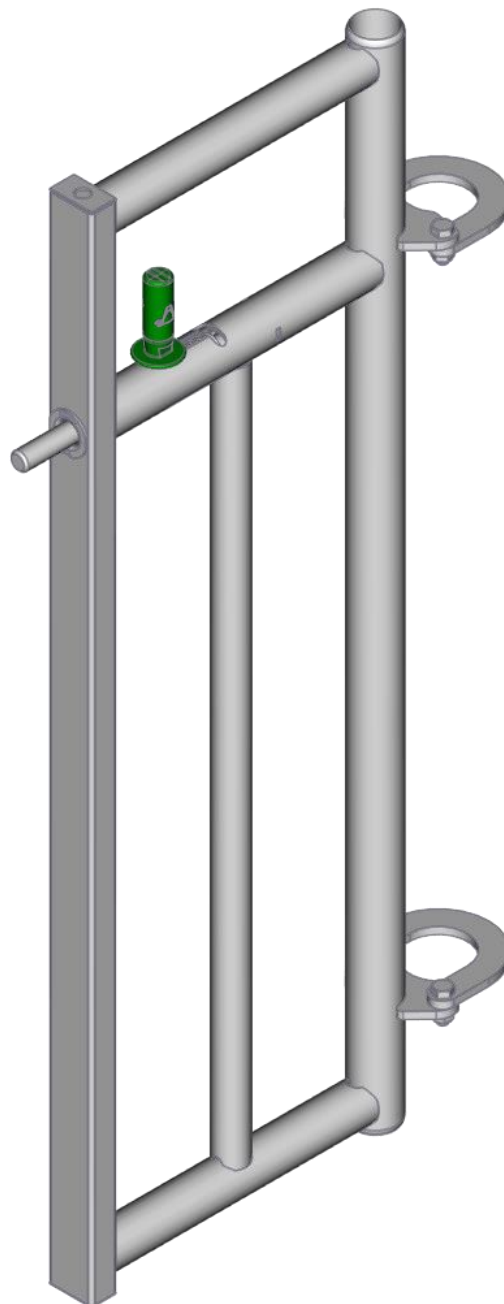

JOURDAIN
www.jourdain-group.com

BA2088

**PORTILLON PASSAGE D'HOMME
GATE MAN PASSAGE
PORTILLO PASO-HOMBRE
RÜCKSCHLAGKLAPPE MANNSCHLUPF**

PR6001

+

BA2088

X 1

X 2

X 4

BA2082

BA2084