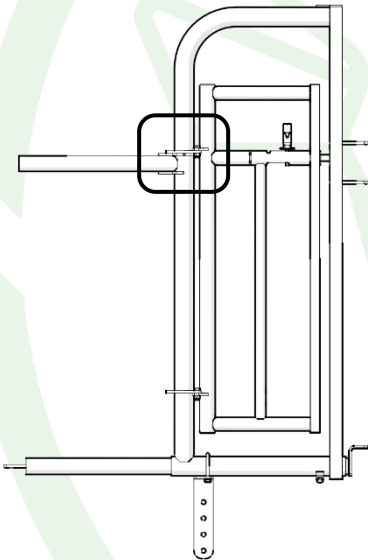

JOURDAIN
www.jourdain-group.com

BA2088

**PORTILLON PASSAGE D'HOMME
GATE MAN PASSAGE
PORTILLO PASO-HOMBRE
RÜCKSCHLAGKLAPPE MANNSCHLUPF**

PR6001

+

BA2088

X 1

X 2

X 4

BA2082

BA2084