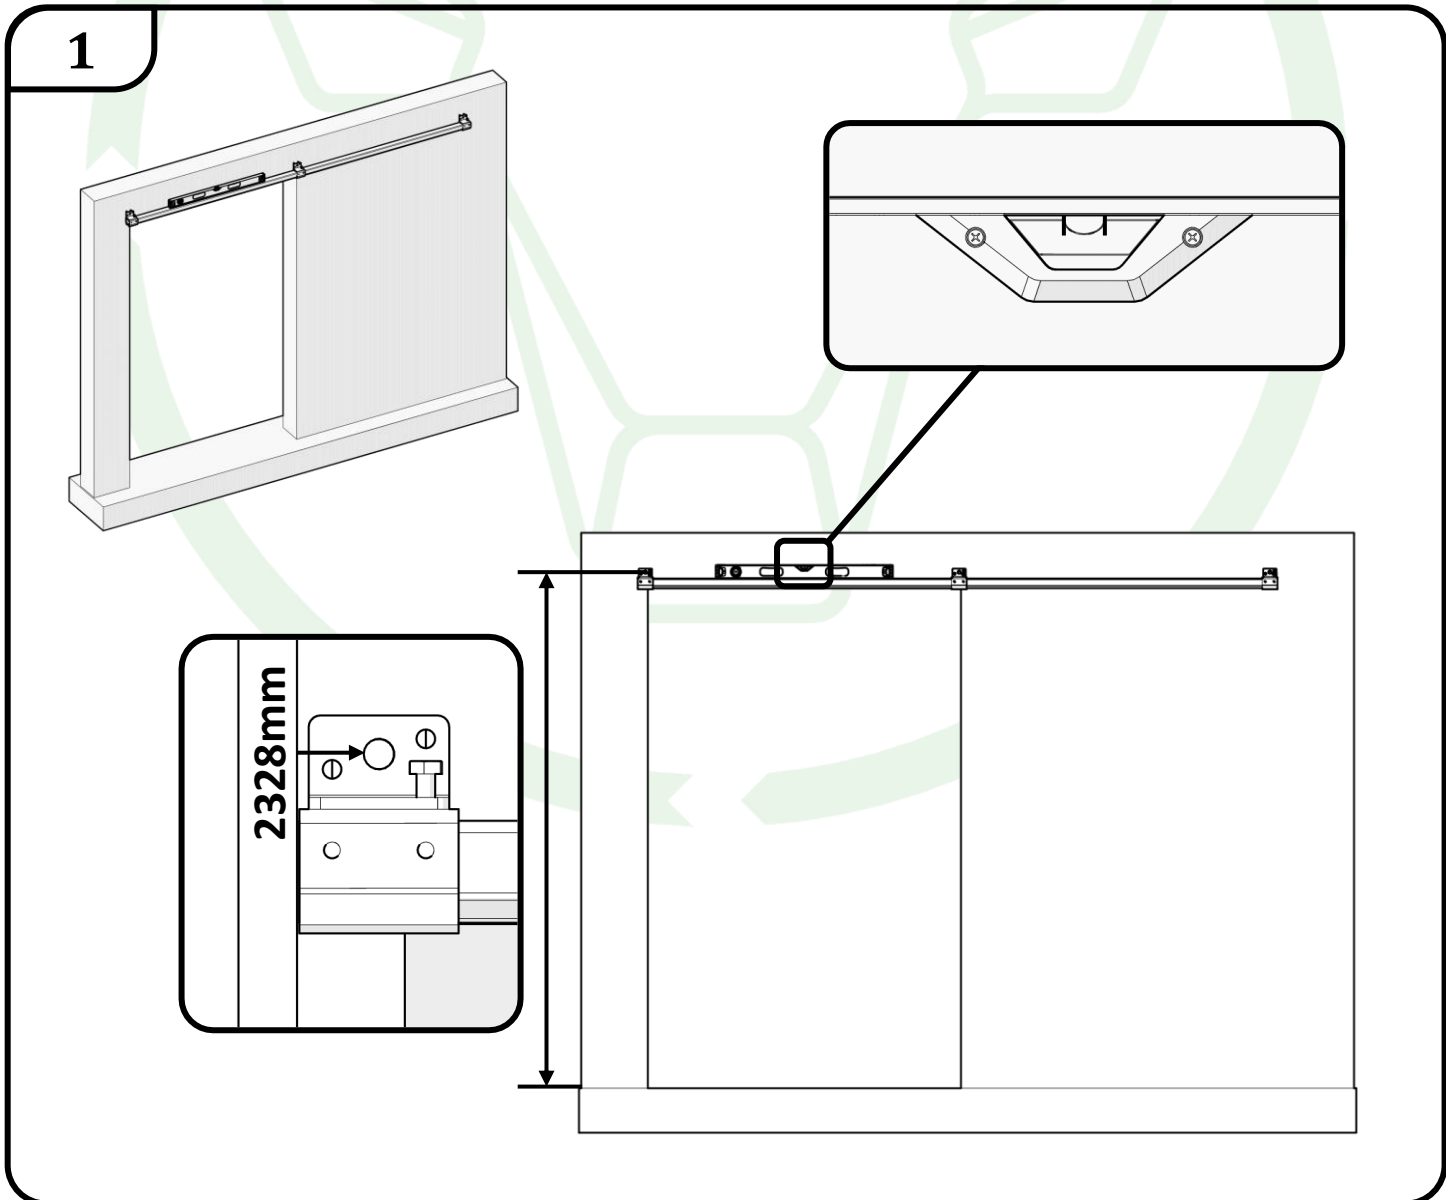

**BX0172**

**JOURDAIN**  
www.jourdain-group.com

**PORTE COULISSANTE PORTILLON RESINE  
FIXATION MURALE  
SLIDING DOOR RESIN  
PUERTA DESLIZANTE PORTILLO RESINA FIJACIÓN  
DE PARE  
SCHIEBETÜR KLEINE  
TÜR/KUNSTSTOFF+SCHIENE+BEFESTIG**