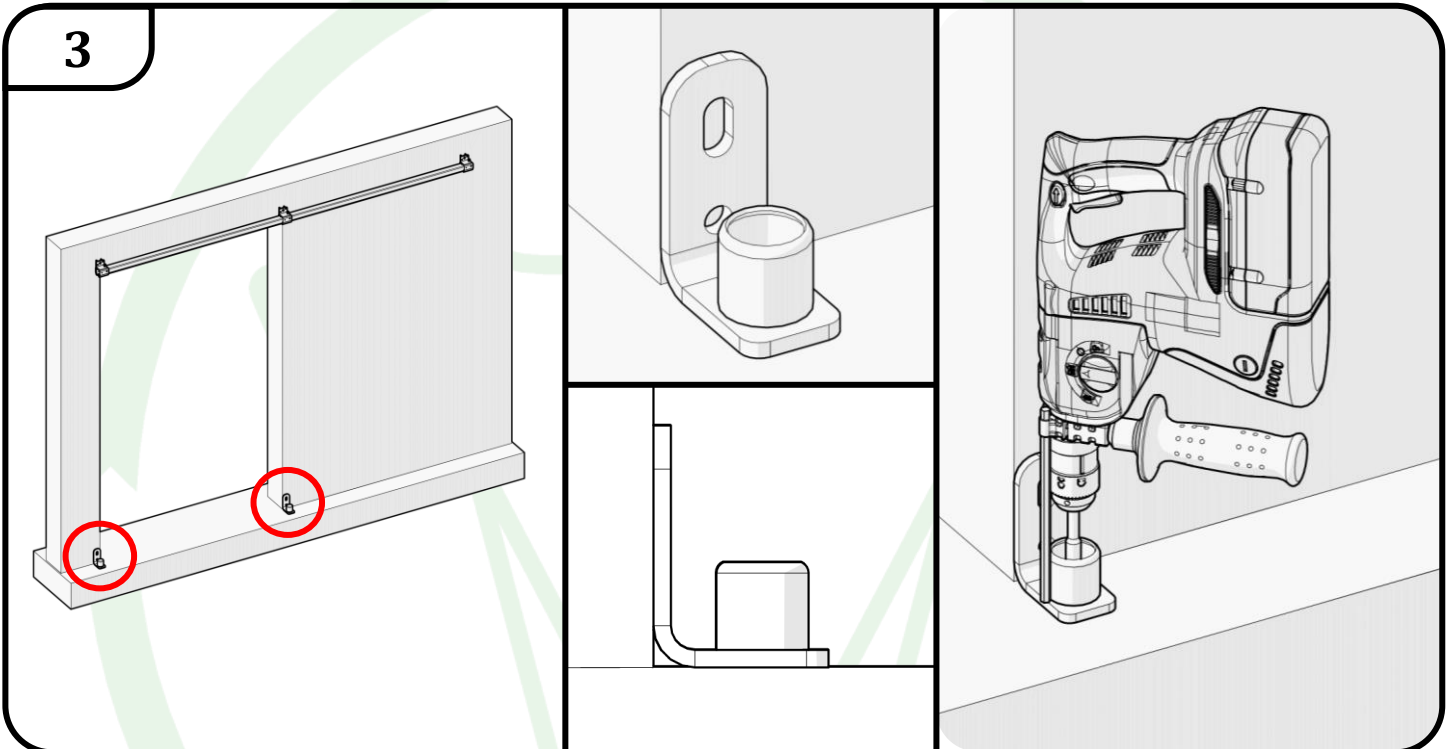

**BX0172**

**JOURDAIN**  
www.jourdain-group.com

**PORTE COULISSANTE PORTILLON RESINE  
FIXATION MURALE  
SLIDING DOOR RESIN  
PUERTA DESLIZANTE PORTILLO RESINA FIJACIÓN  
DE PARE  
SCHIEBETÜR KLEINE  
TÜR/KUNSTSTOFF+SCHIENE+BEFESTIG**