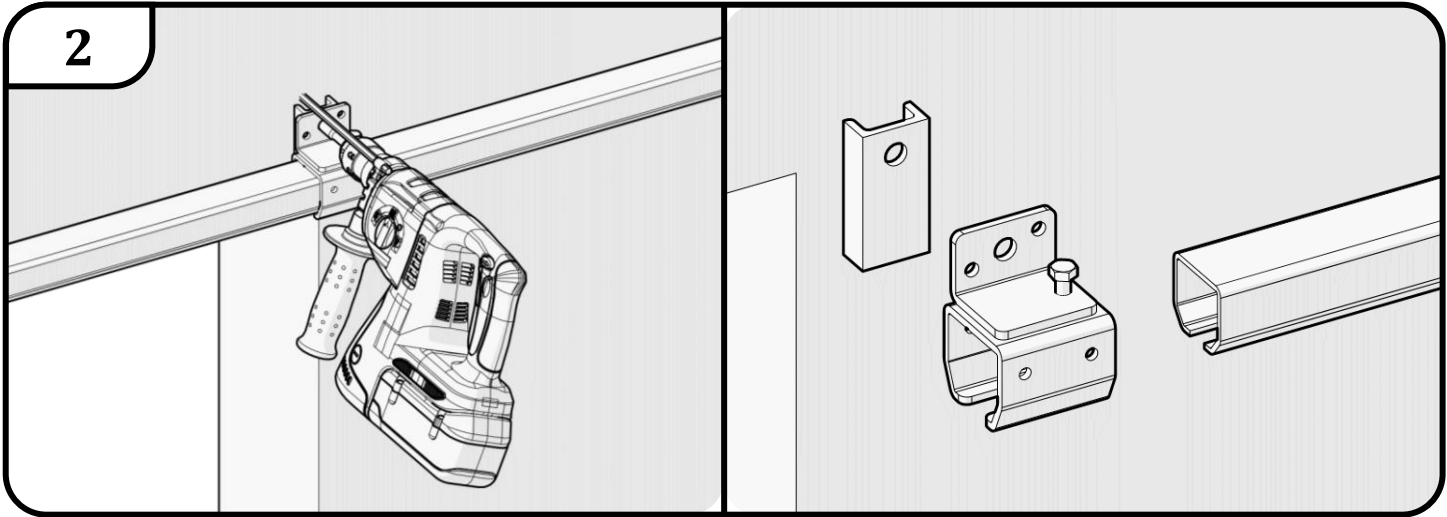

**BX0172**

**JOURDAIN**  
www.jourdain-group.com

**PORTE COULISSANTE PORTILLON RESINE  
FIXATION MURALE  
SLIDING DOOR RESIN  
PUERTA DESLIZANTE PORTILLO RESINA FIJACIÓN  
DE PARE  
SCHIEBETÜR KLEINE  
TÜR/KUNSTSTOFF+SCHIENE+BEFESTIG**