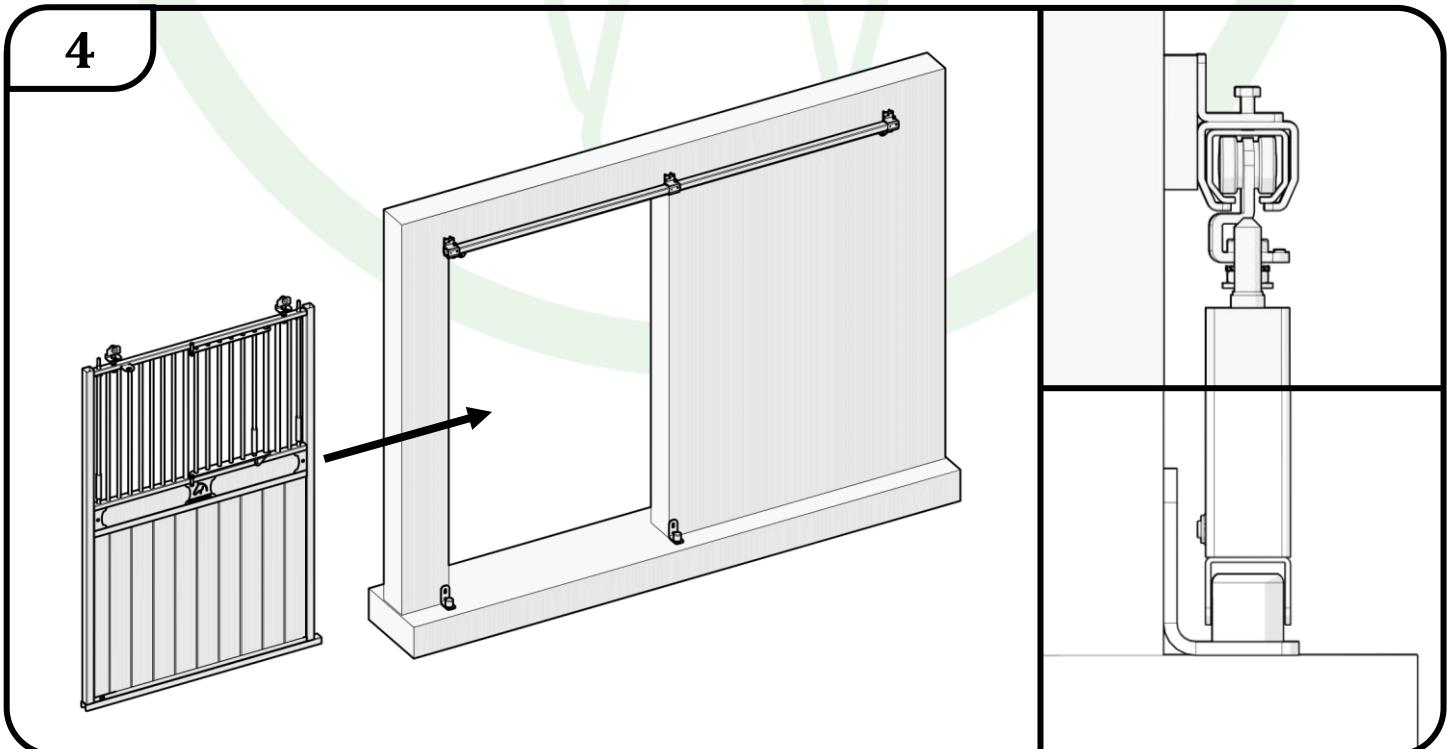

**BX0172**

**JOURDAIN**  
www.jourdain-group.com

**PORTE COULISSANTE PORTILLON RESINE  
FIXATION MURALE  
SLIDING DOOR RESIN  
PUERTA DESLIZANTE PORTILLO RESINA FIJACIÓN  
DE PARE  
SCHIEBETÜR KLEINE  
TÜR/KUNSTSTOFF+SCHIENE+BEFESTIG**