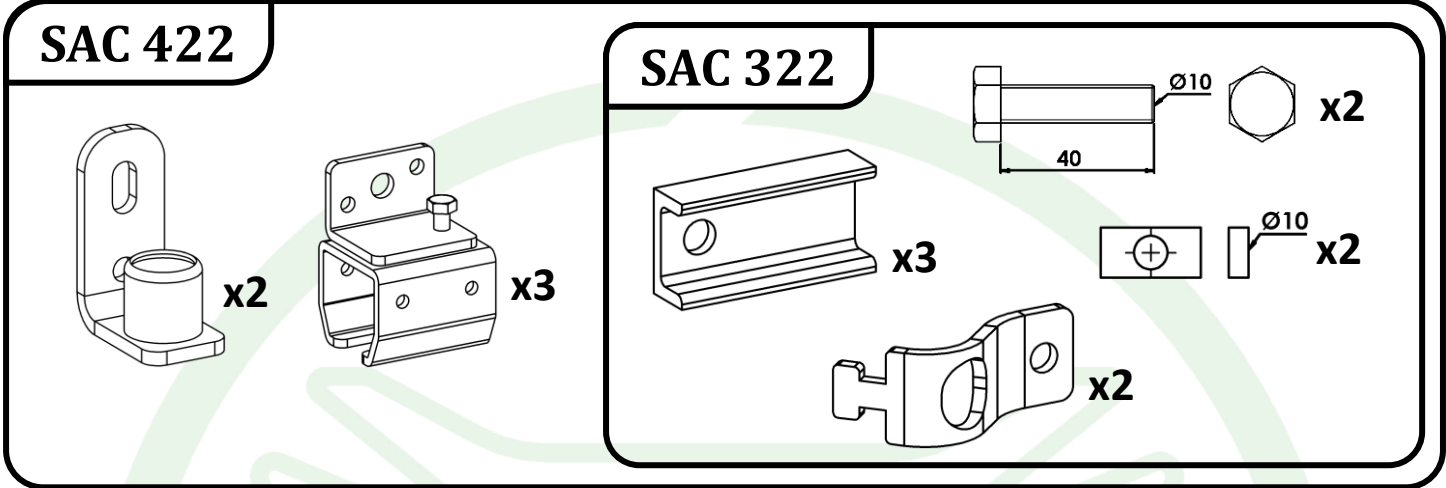

**BX0172**

**JOURDAIN**  
www.jourdain-group.com

**PORTE COULISSANTE PORTILLON RESINE  
FIXATION MURALE  
SLIDING DOOR RESIN  
PUERTA DESLIZANTE PORTILLO RESINA FIJACIÓN  
DE PARE  
SCHIEBETÜR KLEINE  
TÜR/KUNSTSTOFF+SCHIENE+BEFESTIG**