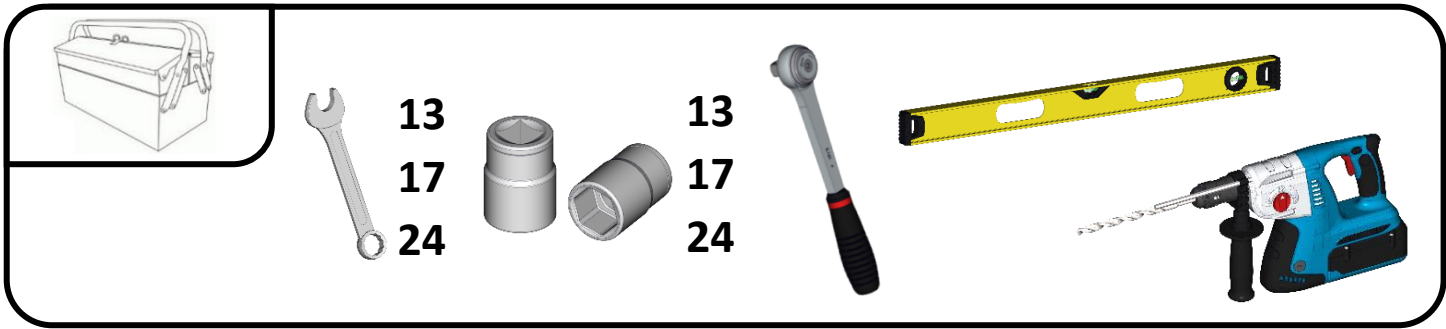

**BX0172**

**JOURDAIN**  
www.jourdain-group.com

**PORTE COULISSANTE PORTILLON RESINE  
FIXATION MURALE  
SLIDING DOOR RESIN  
PUERTA DESLIZANTE PORTILLO RESINA FIJACIÓN  
DE PARE  
SCHIEBETÜR KLEINE  
TÜR/KUNSTSTOFF+SCHIENE+BEFESTIG**