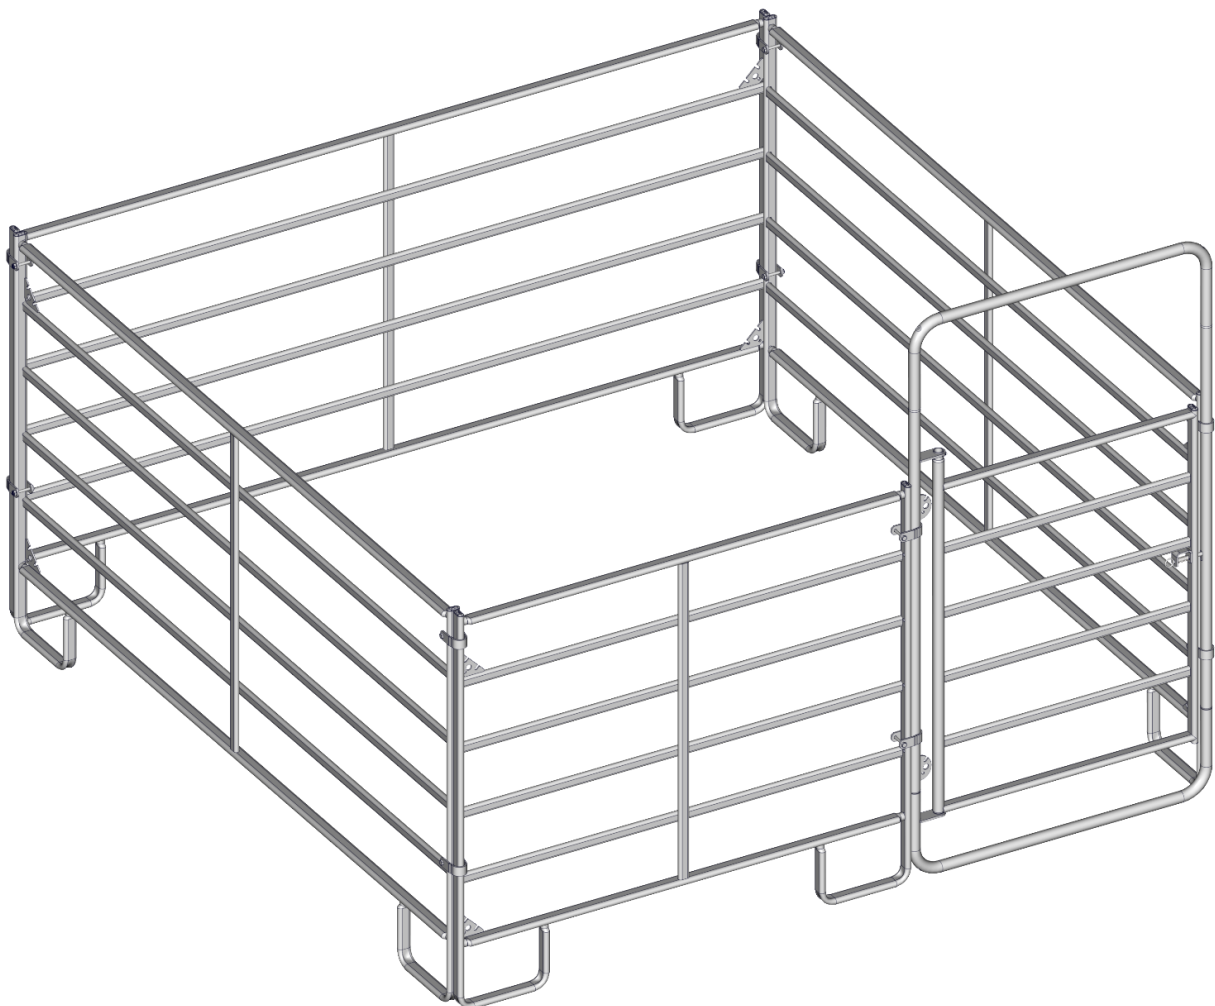

JOURDAIN
www.jourdain-group.com

PA3300

PARC PANEL COMPLET 3X3M AVEC PASSAGE
PEN PANEL 3X3M WITH PASSAGE
PARQUE PANEL 3X3M
PANELBOX 3X3M

17

17

SAC330

x10

x10

x10

1.1

1.2