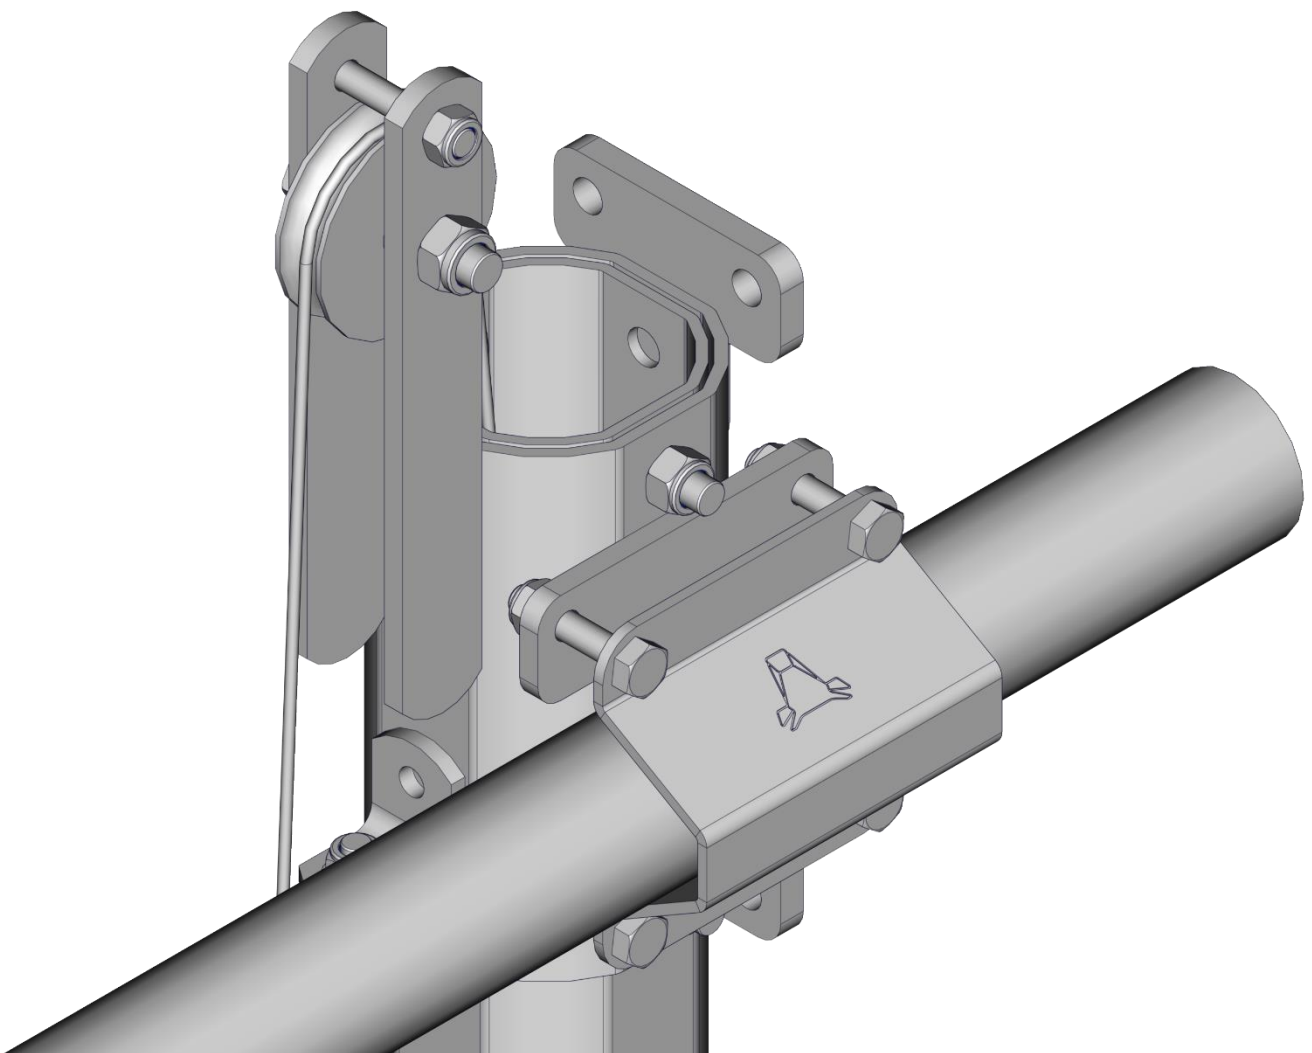

**JOURDAIN**  
www.jourdain-group.com

**SUPPORT POULIE SEPARATION LOGETTE  
RELEVABLE  
RAISABLE ROLLER GATE PULLEY SUPPORT  
SOPORTE POLEA PARA SEPARADOR DE  
CUBICULOS ELEVABLE  
HALTER HOCHZIEHBARE ABTRENNUNG**