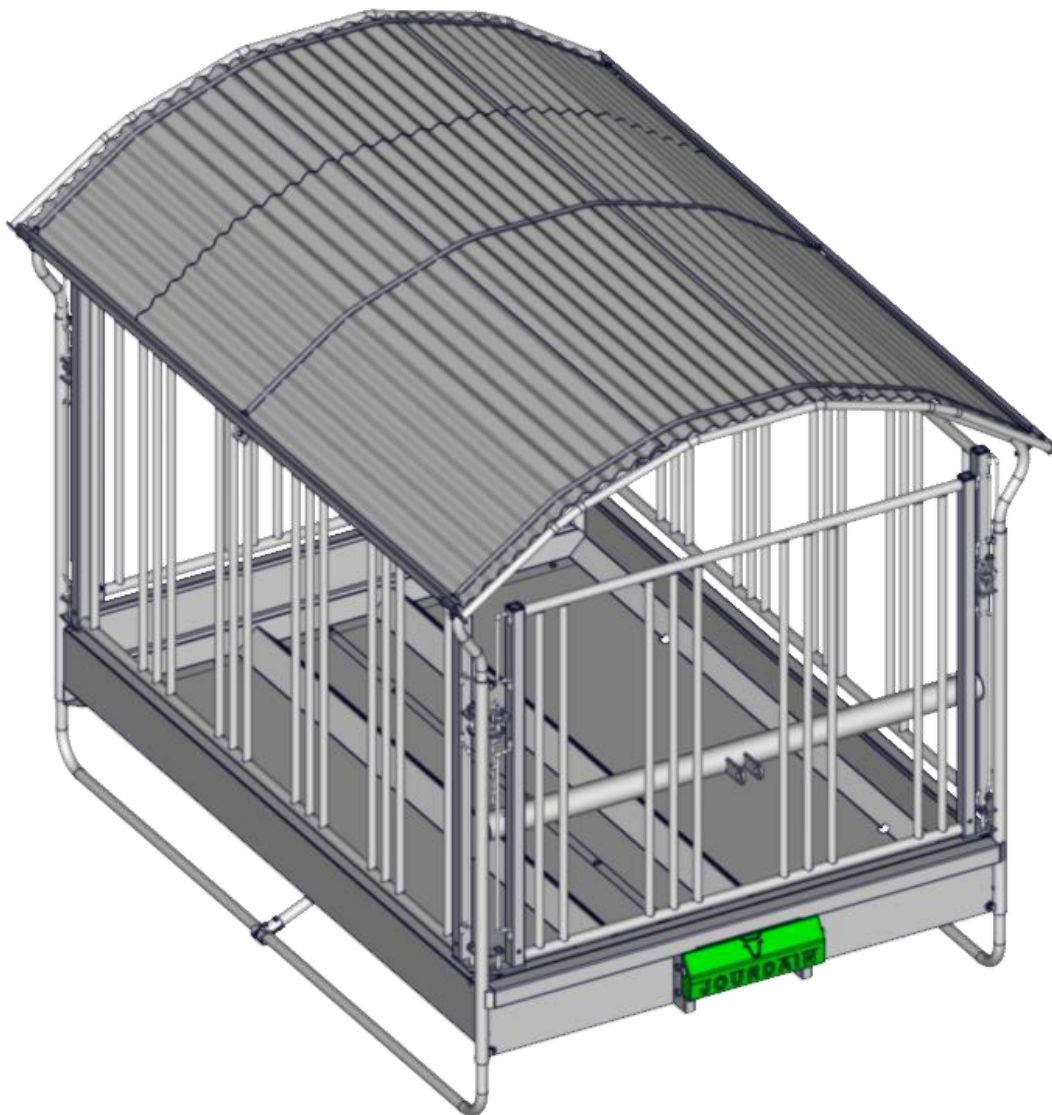

JOURDAIN
www.jourdain-group.com

RA0847

**RÂTLIER BIG BALL POUR EQUIN
BIG BALE HAY RACK FOR HORSES
COMEDERO BIG BALL PARA CABALLOS
BIG-BALL RAUFE FÜR PFERDE**

17
22
24

17
22
24

SAC 501

X 6

X 4

X 2

Ø14

X 6

Ø10

X 59

Ø10

X 2

Ø14

X 6

Ø10

X 16

X 2

Ø12

X 2

Ø10

X 23

Ø12

X 2

X 2

X 1

X 1

X 3

X 2

X 1