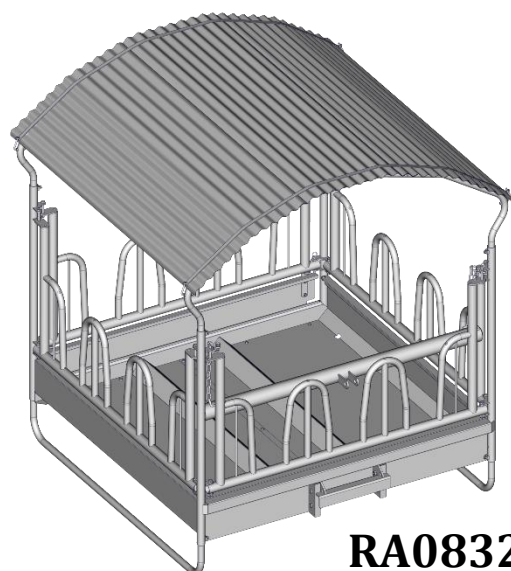

JOURDAIN
www.jourdain-group.com

RA0831
RA0832
RA0833
RA0834

RÂTLIER 4 FACES POUR BOVIN
4 FACES HAY RACK FOR CATTLE
COMEDERO 4 CARAF PARA BOVINOS
VIERECKKRAUFE FÜR RINDER

RA0831

RA0832

RA0833

RA0834

17

19

22

17

19

22

SAC 500

X 4

X 2

Ø14

X 8

Ø14

X 8

Ø10

X 2

Ø10

X 41