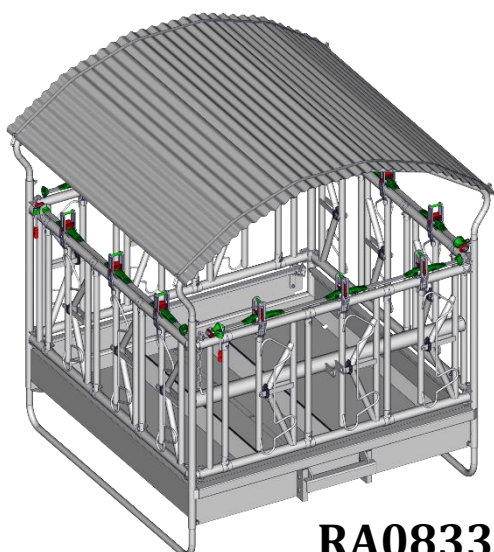

JOURDAIN
www.jourdain-group.com

RA0831
RA0832
RA0833
RA0834

RÂTLIER 4 FACES POUR BOVIN
4 FACES HAY RACK FOR CATTLE
COMEDERO 4 CARAF PARA BOVINOS
VIERECKKRAUFE FÜR RINDER

RA0831

RA0832

RA0833

RA0834

17

19

22

17

19

22

SAC 500

X 4

X 2

Ø14

X 8

Ø14

X 8

Ø10

X 2

Ø10

X 41