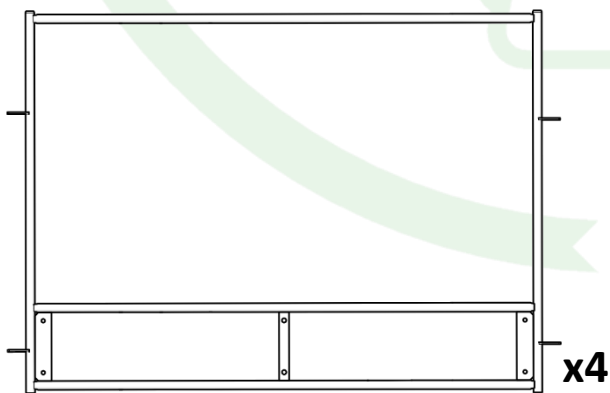

13
17

SAC 553

SAC 565

SAC 820