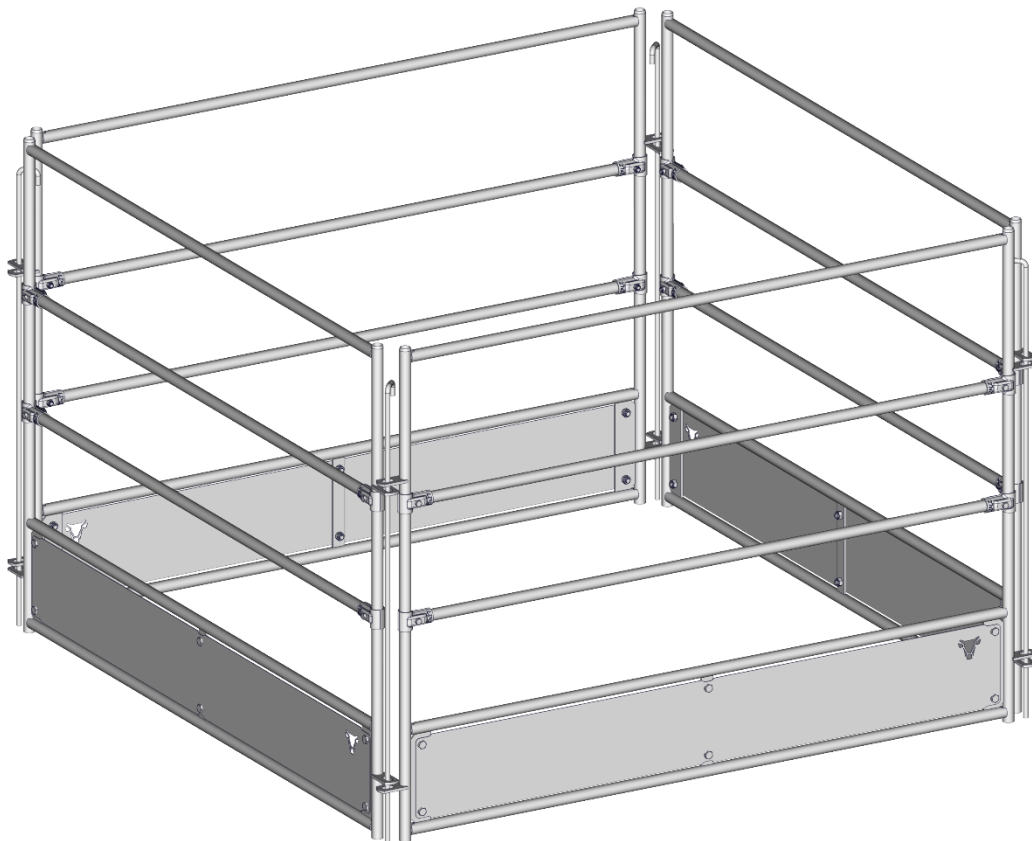

**JOURDAIN**  
www.jourdain-group.com

**RA1031**

**RATELIER BASIC PETIT BETAIL 1.60X1.60M BARRE GARROT**  
**BASIC HAY RACK SMALL ANIMAL 1.60X1.60M NECK BAR**  
**BASIC RAUFE KLEINE TIERE 1.60X1.60M & NACKENROHR**  
**COMEDERO BASIC GANADO PEQUEÑO 1.60X1.60M BARRE EDUCADORA**