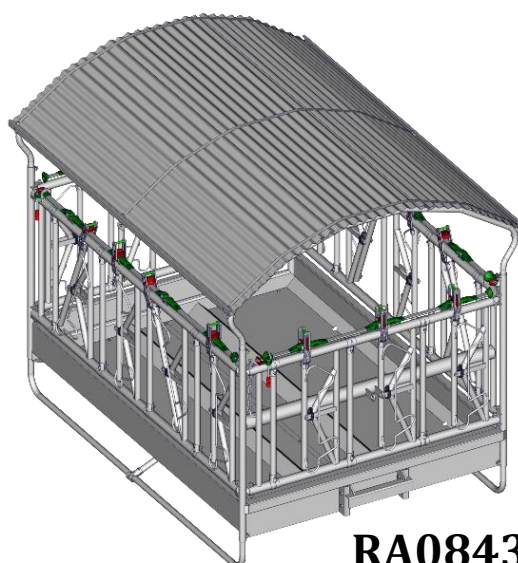

JOURDAIN
www.jourdain-group.com

RA0841
RA0842
RA0843

RÂTLIER BIG BALL POUR BOVIN
BIG BALE HAY RACK FOR CATTLE
COMEDERO BIG BALL PARA BOVINOS
BIG-BALL RAUFE FÜR RINDER

RA0841

RA0842

RA0843

17
22
24

17
22
24

SAC 503

X 6

X 4

X 2

Ø14

X 6

Ø10

X 51

Ø10

X 2

Ø14

X 6

Ø10

X 8

X 2

Ø16