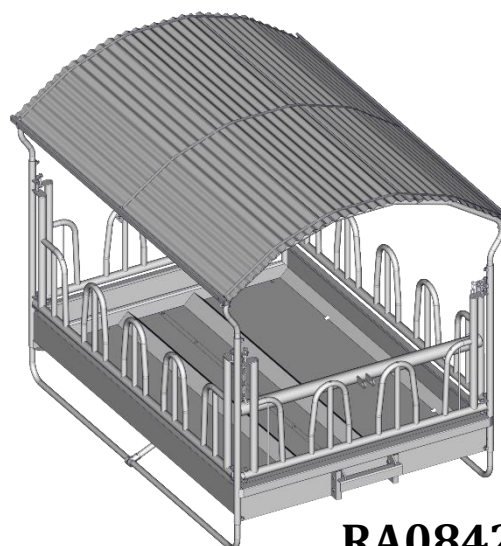

JOURDAIN
www.jourdain-group.com

RA0841
RA0842
RA0843

RÂTLIER BIG BALL POUR BOVIN
BIG BALE HAY RACK FOR CATTLE
COMEDERO BIG BALL PARA BOVINOS
BIG-BALL RAUFE FÜR RINDER

RA0841

RA0842

RA0843

17
22
24

17
22
24

SAC 503

X 6

X 4

X 2

Ø14

X 6

Ø10

X 51

Ø10

X 2

Ø14

X 6

Ø10

X 8

X 2

Ø16