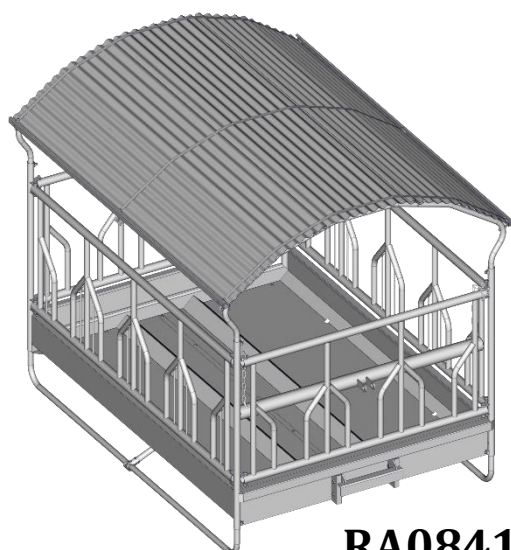

JOURDAIN
www.jourdain-group.com

RA0841
RA0842
RA0843

RÂTLIER BIG BALL POUR BOVIN
BIG BALE HAY RACK FOR CATTLE
COMEDERO BIG BALL PARA BOVINOS
BIG-BALL RAUFE FÜR RINDER

RA0841

RA0842

RA0843

17
22
24

17
22
24

SAC 503

X 6

X 4

X 2

Ø14

X 6

Ø10

X 51

Ø10

X 2

Ø14

X 6

Ø10

X 8

X 2

Ø16