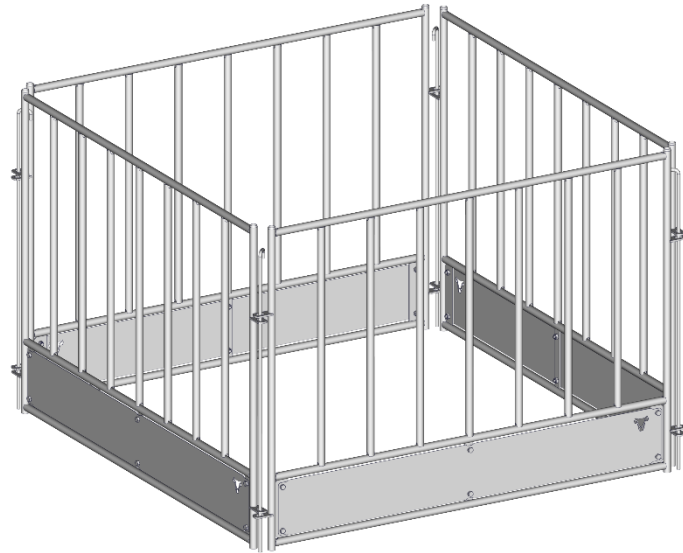

**JOURDAIN**  
www.jourdain-group.com

**RA1016**  
**RA1017**

**RATELIER BASIC PETIT BETAAIL 1.60X1.60M & 1.60X2.60M**  
**BASIC HAY RACK SMALL ANIMAL 1.60X1.60M & 1.60X2.60M**  
**BASIC RAUFE KLEINE TIERE 1.60X1.60M & 1.60X2.60M**  
**COMEDERO BASIC GANADO PEQUEÑO 1.60X1.60M & 1.60X2.60M**