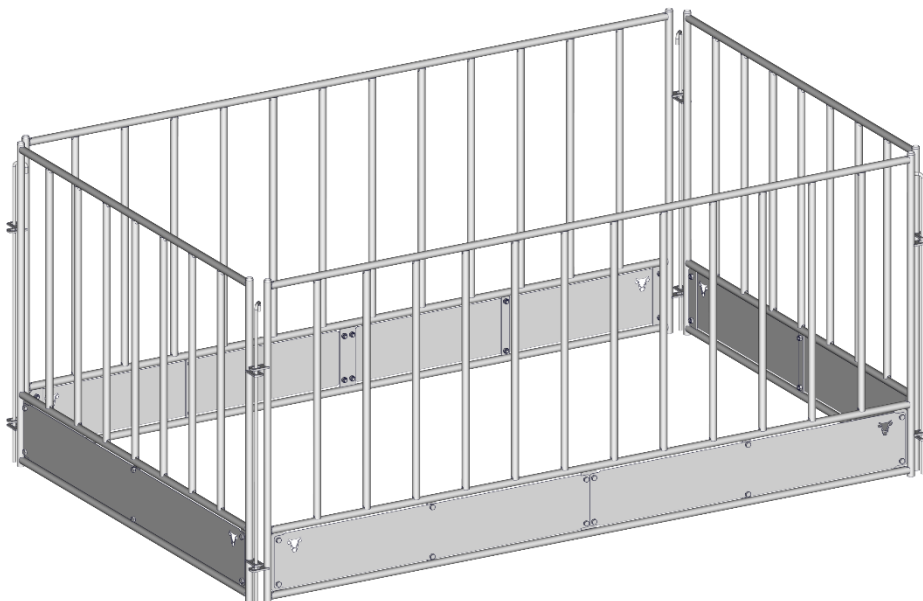

**JOURDAIN**  
www.jourdain-group.com

**RA1016**  
**RA1017**

**RATELIER BASIC PETIT BETAAIL 1.60X1.60M & 1.60X2.60M**  
**BASIC HAY RACK SMALL ANIMAL 1.60X1.60M & 1.60X2.60M**  
**BASIC RAUFE KLEINE TIERE 1.60X1.60M & 1.60X2.60M**  
**COMEDERO BASIC GANADO PEQUEÑO 1.60X1.60M & 1.60X2.60M**