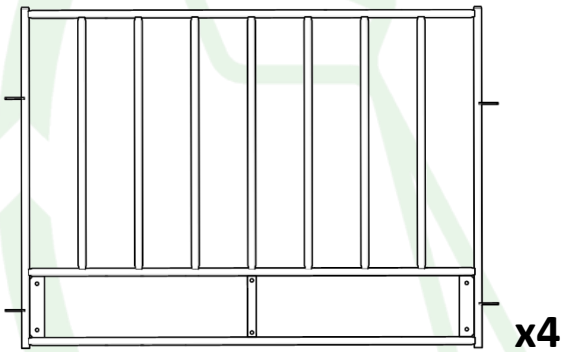

SAC 553

RA1016