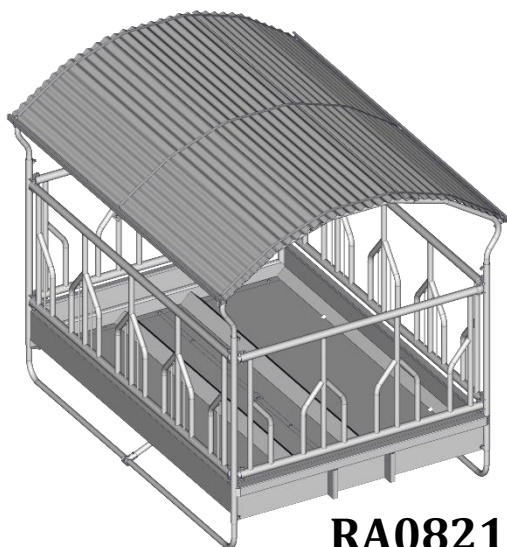

JOURDAIN
www.jourdain-group.com

RA0821
RA0822
RA0823

RÂTLIER BIG BALL POUR BOVIN SANS 3 POINTS
BIG BALE HAY RACK FOR CATTLE WITHOUT 3 POINTS
COMEDERO BIG BALL PARA BOVINOS SIN 3 PUNTOS
BIG-BALL RAUFE FÜR RINDER OHNE DREIPUNKT-SYSTEM

RA0821

RA0822

RA0823

17
22
24

17
22
24

SAC 503

X 6

X 4

X 2

Ø14

X 6

Ø10

X 51

Ø10

X 2

Ø14

X 6

Ø10

X 8

X 2

Ø16

X 2

Ø10

X 23