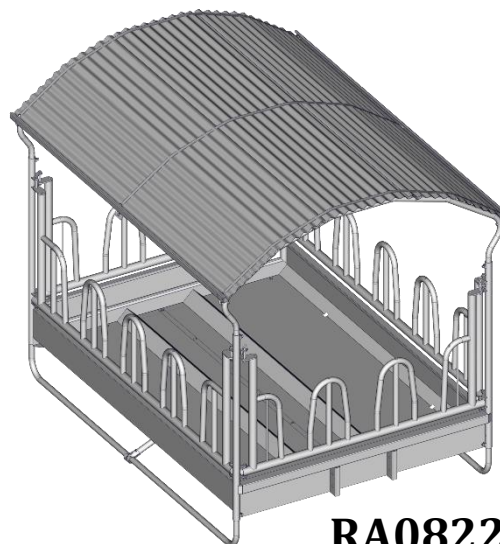

JOURDAIN
www.jourdain-group.com

RA0821
RA0822
RA0823

RÂTLIER BIG BALL POUR BOVIN SANS 3 POINTS
BIG BALE HAY RACK FOR CATTLE WITHOUT 3 POINTS
COMEDERO BIG BALL PARA BOVINOS SIN 3 PUNTOS
BIG-BALL RAUFE FÜR RINDER OHNE DREIPUNKT-SYSTEM

RA0821

RA0822

RA0823

17
22
24

17
22
24

SAC 503

X 6

X 4

X 2

Ø14

X 6

Ø10

X 51

Ø10

X 2

Ø14

X 6

Ø10

X 8

X 2

Ø16

X 2

Ø10

X 23