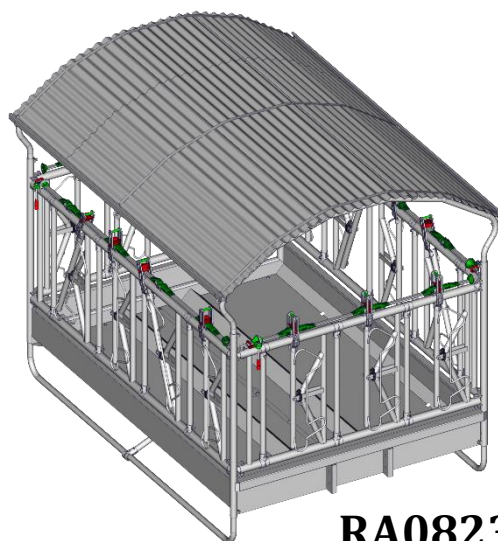

JOURDAIN
www.jourdain-group.com

RA0821
RA0822
RA0823

RÂTLIER BIG BALL POUR BOVIN SANS 3 POINTS
BIG BALE HAY RACK FOR CATTLE WITHOUT 3 POINTS
COMEDERO BIG BALL PARA BOVINOS SIN 3 PUNTOS
BIG-BALL RAUFE FÜR RINDER OHNE DREIPUNKT-SYSTEM

RA0821

RA0822

RA0823

17
22
24

17
22
24

SAC 503

X 6

X 4

X 2

Ø14

X 6

Ø10

X 51

Ø10

X 2

Ø14

X 6

Ø10

X 8

X 2

Ø16

X 2

Ø10

X 23