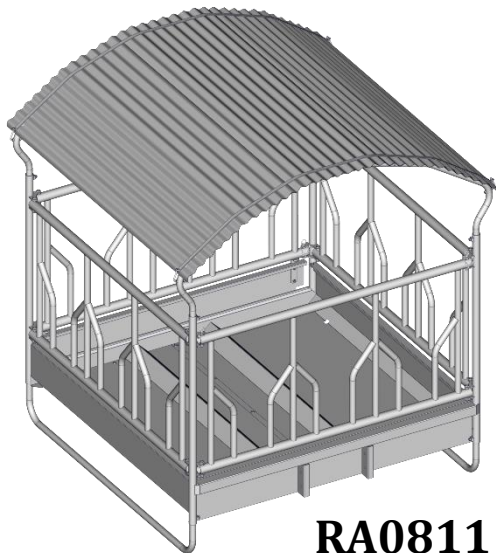

JOURDAIN
www.jourdain-group.com

RA0811
RA0812
RA0813
RA0814

RÂTLIER 4 FACES POUR BOVIN SANS 3 POINTS
4 FACES HAY RACK FOR CATTLE WITHOUT 3 POINTS
COMEDERO 4 CARAF PARA BOVINOS SIN 3 PUNTOS
VIERECKKRAUFE FÜR RINDER OHNE DREIPUNKT-SYSTEM

RA0811

RA0812

RA0813

RA0814

17
22
24

17
22
24

SAC 502

RA0831

RA0832

RA0833

RA0834

X 2

OPTION RA0970

X 1

X 3

OPTION RA0975