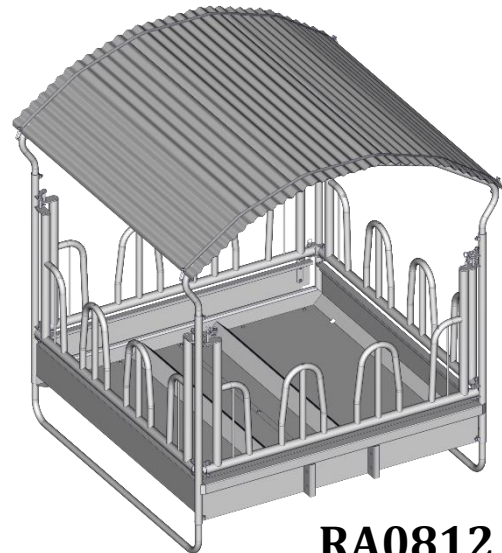

JOURDAIN
www.jourdain-group.com

RA0811
RA0812
RA0813
RA0814

RÂTLIER 4 FACES POUR BOVIN SANS 3 POINTS
4 FACES HAY RACK FOR CATTLE WITHOUT 3 POINTS
COMEDERO 4 CARAF PARA BOVINOS SIN 3 PUNTOS
VIERECKKRAUFE FÜR RINDER OHNE DREIPUNKT-SYSTEM

RA0811

RA0812

RA0813

RA0814

17
22
24

17
22
24

SAC 502

RA0831

RA0832

RA0833

RA0834

X 2

OPTION RA0970

X 1

X 3

OPTION RA0975