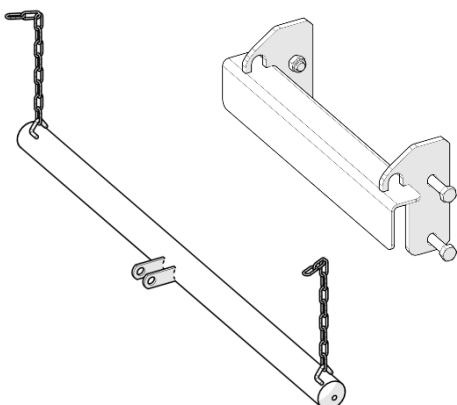

JOURDAIN
www.jourdain-group.com

RA0811
RA0812
RA0813
RA0814

RÂTLIER 4 FACES POUR BOVIN SANS 3 POINTS
4 FACES HAY RACK FOR CATTLE WITHOUT 3 POINTS
COMEDERO 4 CARAF PARA BOVINOS SIN 3 PUNTOS
VIERECKKRAUFE FÜR RINDER OHNE DREIPUNKT-SYSTEM

RA0832

RA0833

RA0834

X 2

OPTION RA0970

X 1

X 3

OPTION RA0975