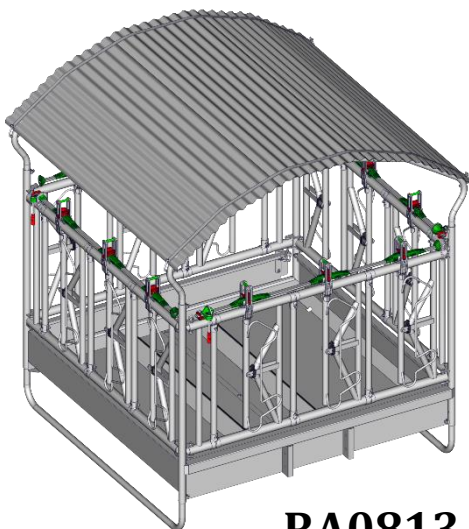

JOURDAIN
www.jourdain-group.com

RA0811
RA0812
RA0813
RA0814

RÂTLIER 4 FACES POUR BOVIN SANS 3 POINTS
4 FACES HAY RACK FOR CATTLE WITHOUT 3 POINTS
COMEDERO 4 CARAF PARA BOVINOS SIN 3 PUNTOS
VIERECKKRAUFE FÜR RINDER OHNE DREIPUNKT-SYSTEM

RA0811

RA0812

RA0813

RA0814

17
22
24

17
22
24

SAC 502

RA0831

RA0832

RA0833

RA0834

X 2

OPTION RA0970

X 1

X 3

OPTION RA0975