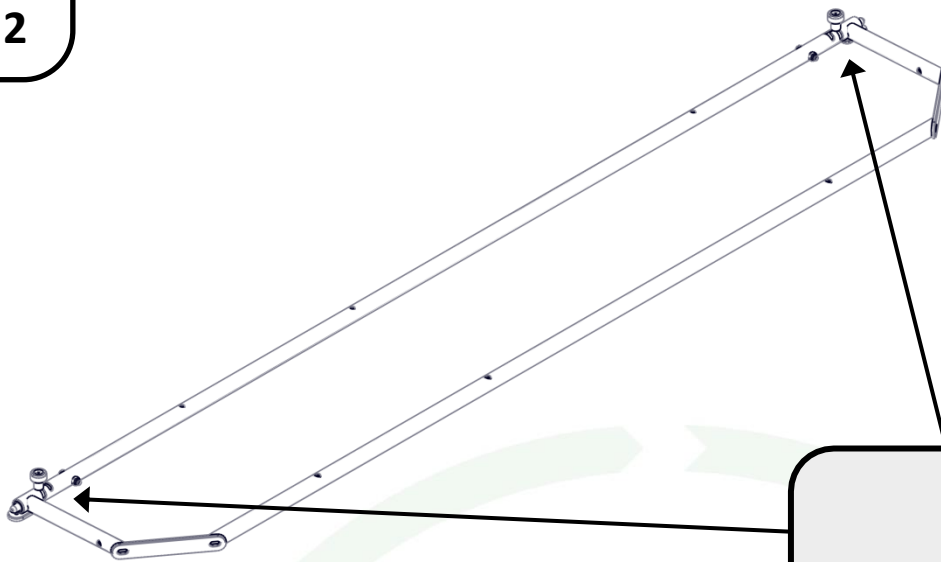

JOURDAIN

N° 1 MONDIAL DU TUBULAIRE BOVIN

www.jourdain-group.com

VE2404

VE2405

VE2406

AUGE REVERSE 4, 5 ET 6 VEAUX
REVERSE TROUGH 4, 5 AND 6 SPACES FOR CALVES
COMEDERO REVERSE 4, 5 Y 6 PLAZAS PARA TERNEROS
TROG REVERSE 4, 5 UND 6 PLÄTZE

2

X 2

3

X 2

4

X 3

5

X 3