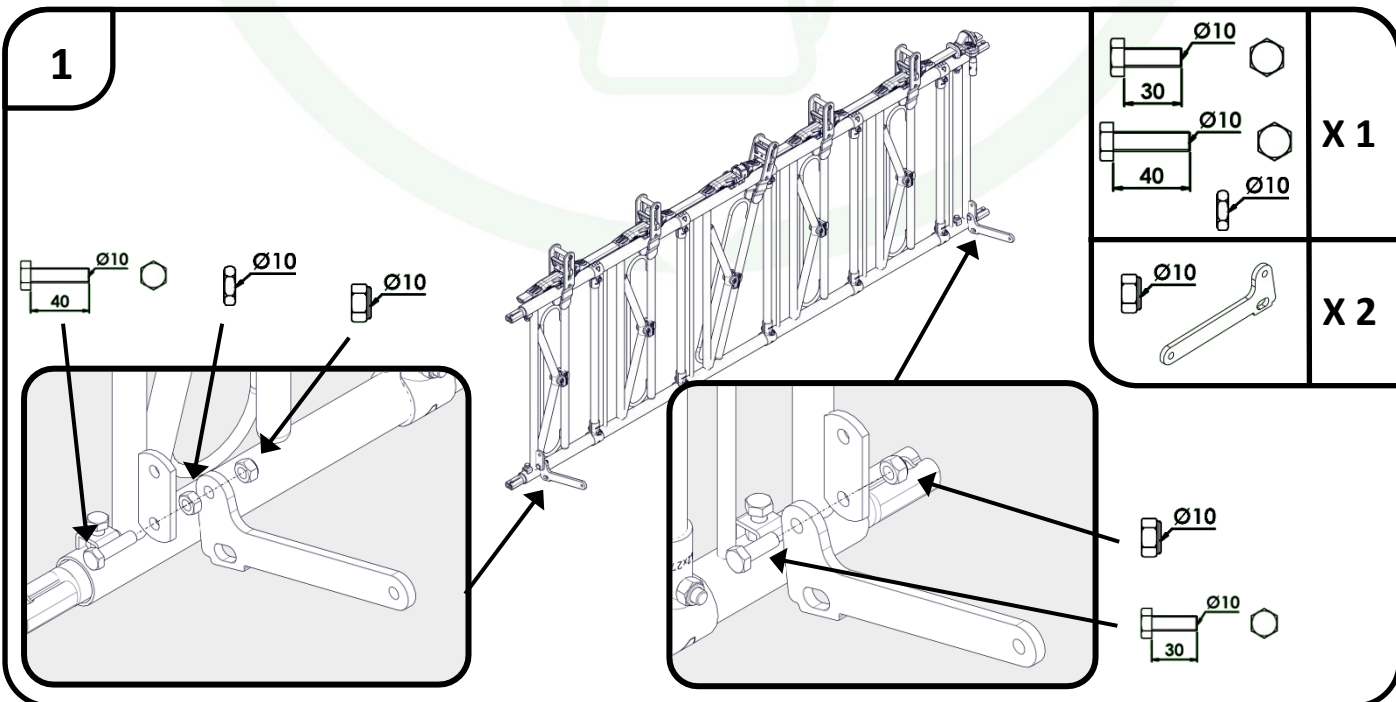

JOURDAIN

N° 1 MONDIAL DU TUBULAIRE BOVIN

www.jourdain-group.com

VE2404

VE2405

VE2406

AUGE REVERSE 4, 5 ET 6 VEAUX
REVERSE TROUGH 4, 5 AND 6 SPACES FOR CALVES
COMEDERO REVERSE 4, 5 Y 6 PLAZAS PARA TERNEROS
TROG REVERSE 4, 5 UND 6 PLÄTZE

2

X 2

3

X 2

4

X 3

5

X 3