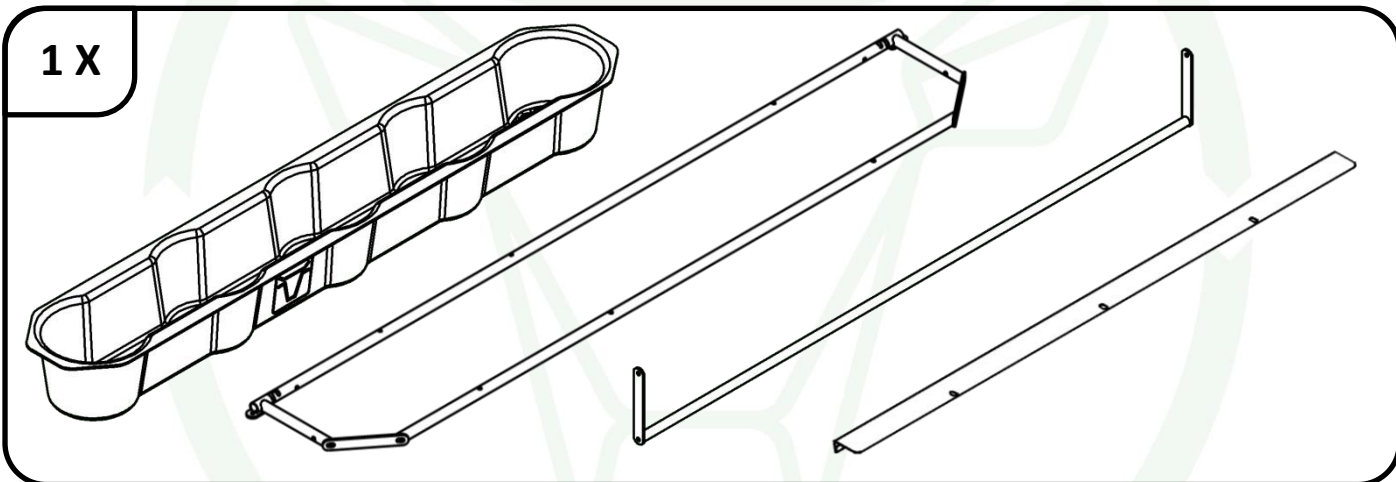

JOURDAIN

N° 1 MONDIAL DU TUBULAIRE BOVIN

www.jourdain-group.com

VE2404

VE2405

VE2406

AUGE REVERSE 4, 5 ET 6 VEAUX
REVERSE TROUGH 4, 5 AND 6 SPACES FOR CALVES
COMEDERO REVERSE 4, 5 Y 6 PLAZAS PARA TERNEROS
TROG REVERSE 4, 5 UND 6 PLÄTZE

2

X 2

3

X 2

4

X 3

5

X 3