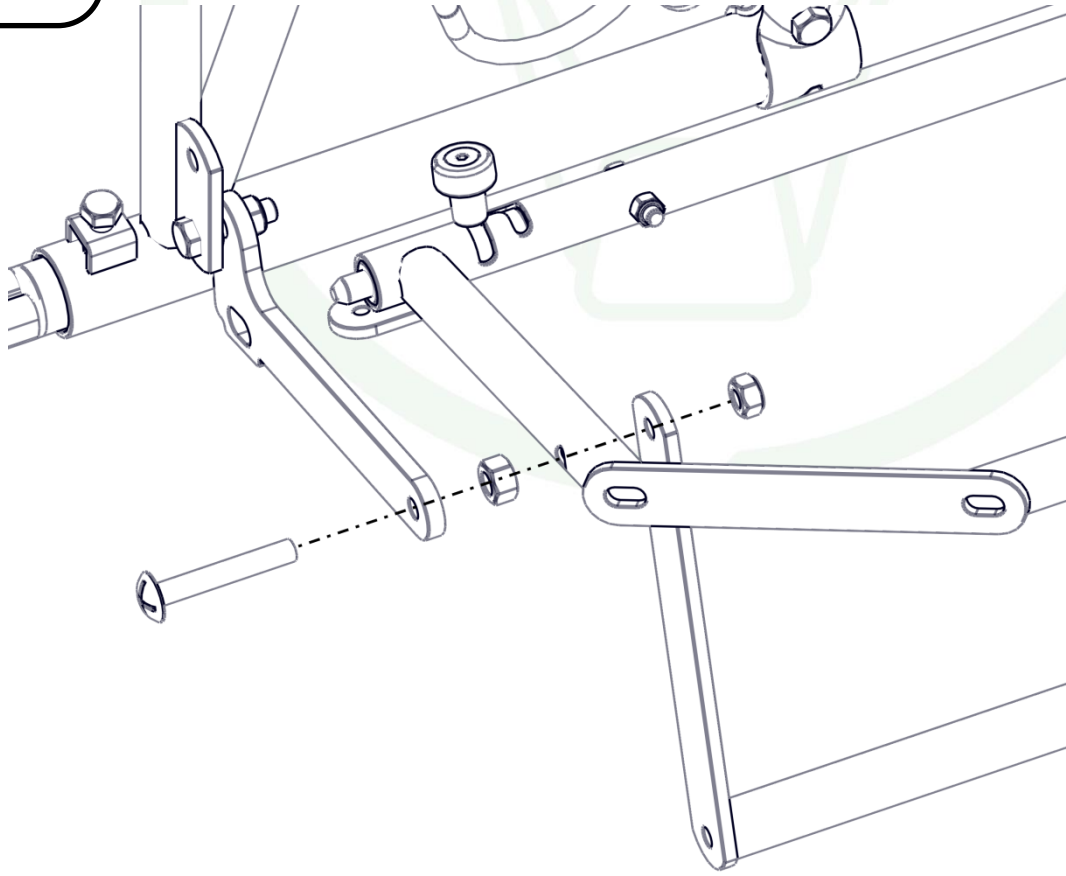

JOURDAIN

N° 1 MONDIAL DU TUBULAIRE BOVIN

www.jourdain-group.com

VE2404

VE2405

VE2406

AUGE REVERSE 4, 5 ET 6 VEAUX
REVERSE TROUGH 4, 5 AND 6 SPACES FOR CALVES
COMEDERO REVERSE 4, 5 Y 6 PLAZAS PARA TERNEROS
TROG REVERSE 4, 5 UND 6 PLÄTZE

2

X 2

3

X 2

4

X 3

5

X 3

X 1