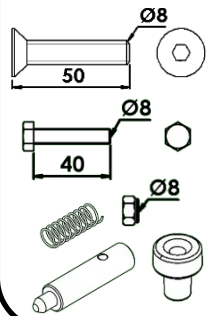

JOURDAIN

N° 1 MONDIAL DU TUBULAIRE BOVIN

www.jourdain-group.com

VE2404

VE2405

VE2406

AUGE REVERSE 4, 5 ET 6 VEAUX
REVERSE TROUGH 4, 5 AND 6 SPACES FOR CALVES
COMEDERO REVERSE 4, 5 Y 6 PLAZAS PARA TERNEROS
TROG REVERSE 4, 5 UND 6 PLÄTZE

2

X 2

3

X 2

4

X 3

5

X 3