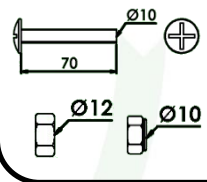

JOURDAIN

N° 1 MONDIAL DU TUBULAIRE BOVIN

www.jourdain-group.com

VE2404

VE2405

VE2406

AUGE REVERSE 4, 5 ET 6 VEAUX
REVERSE TROUGH 4, 5 AND 6 SPACES FOR CALVES
COMEDERO REVERSE 4, 5 Y 6 PLAZAS PARA TERNEROS
TROG REVERSE 4, 5 UND 6 PLÄTZE

2

X 2

3

X 2

4

X 3

5

X 3