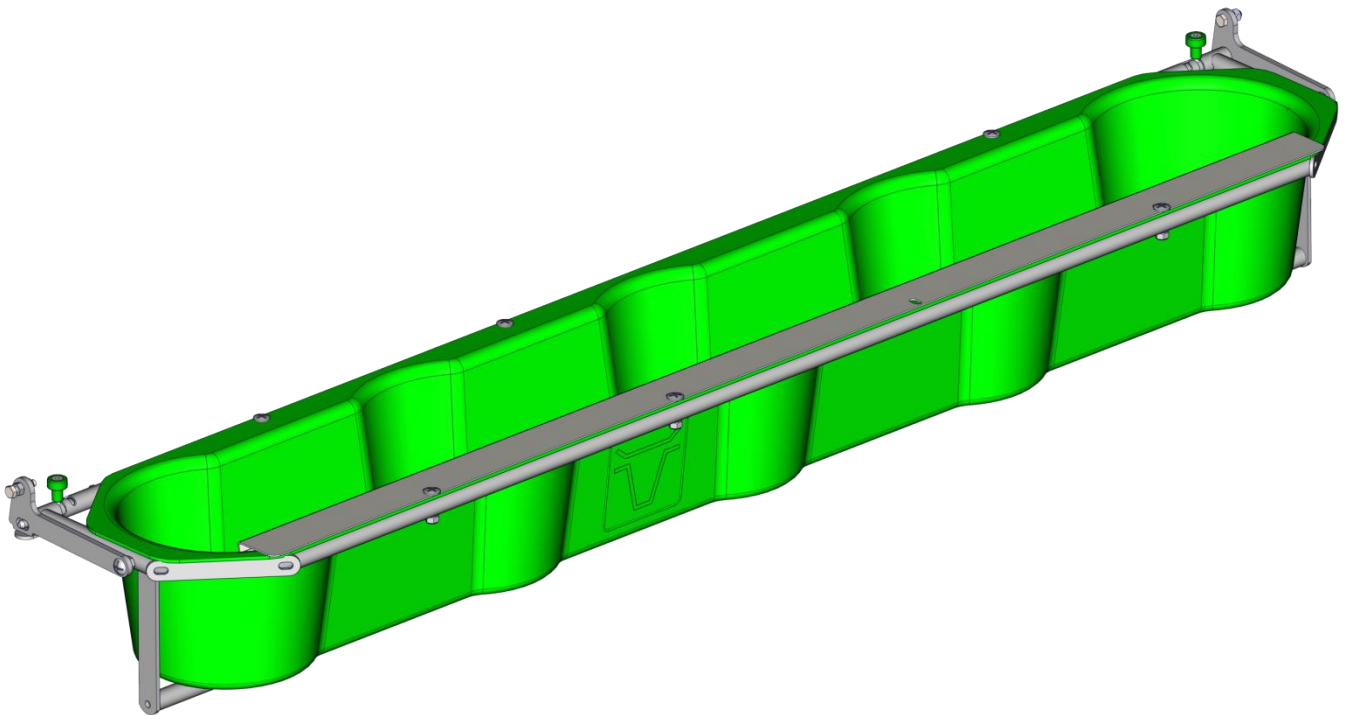

JOURDAIN

N° 1 MONDIAL DU TUBULAIRE BOVIN

www.jourdain-group.com

VE2404

VE2405

VE2406

AUGE REVERSE 4, 5 ET 6 VEAUX
REVERSE TROUGH 4, 5 AND 6 SPACES FOR CALVES
COMEDERO REVERSE 4, 5 Y 6 PLAZAS PARA TERNEROS
TROG REVERSE 4, 5 UND 6 PLÄTZE

2

X 2

3

X 2

4

X 3

5

X 3

X 1