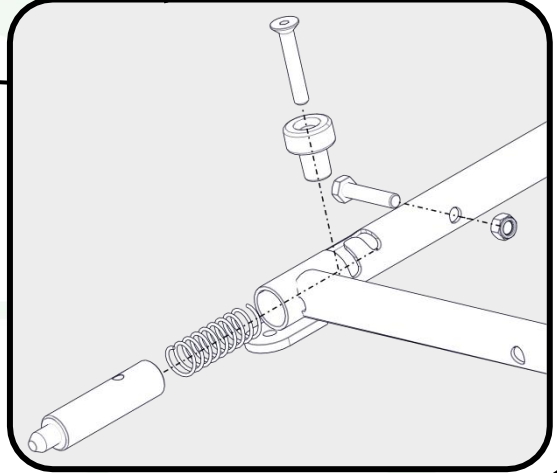

JOURDAIN

N° 1 MONDIAL DU TUBULAIRE BOVIN

www.jourdain-group.com

VE2404

VE2405

VE2406

AUGE REVERSE 4, 5 ET 6 VEAUX
REVERSE TROUGH 4, 5 AND 6 SPACES FOR CALVES
COMEDERO REVERSE 4, 5 Y 6 PLAZAS PARA TERNEROS
TROG REVERSE 4, 5 UND 6 PLÄTZE

2

X 2

3

X 2

4

X 3

5

X 3