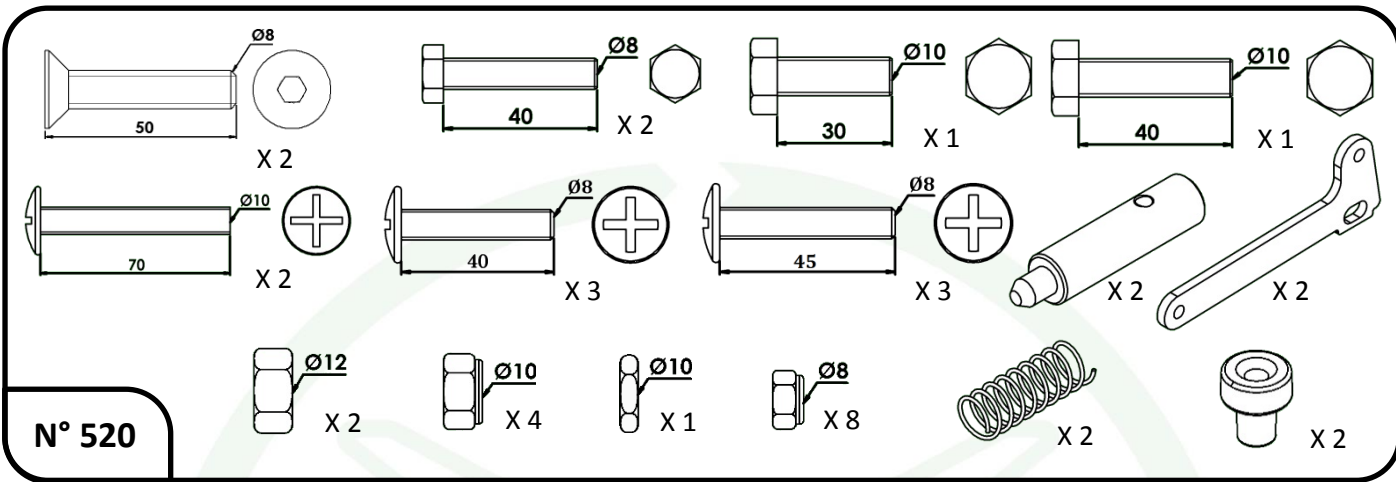

JOURDAIN

N° 1 MONDIAL DU TUBULAIRE BOVIN

www.jourdain-group.com

VE2404

VE2405

VE2406

AUGE REVERSE 4, 5 ET 6 VEAUX
REVERSE TROUGH 4, 5 AND 6 SPACES FOR CALVES
COMEDERO REVERSE 4, 5 Y 6 PLAZAS PARA TERNEROS
TROG REVERSE 4, 5 UND 6 PLÄTZE

2

X 2

3

X 2

4

X 3

5

X 3