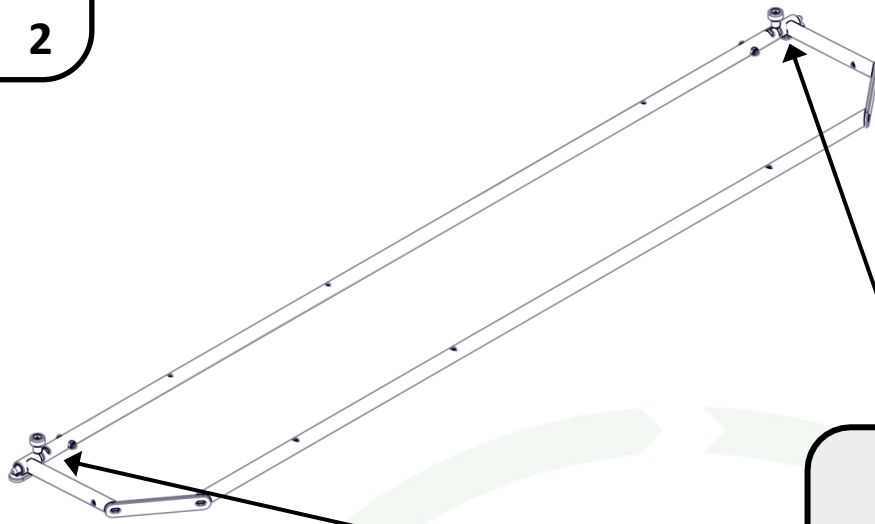

JOURDAIN

N° 1 MONDIAL DU TUBULAIRE BOVIN

www.jourdain-group.com

VE2407

VE2408

AUGE REVERSE 8 ET 10 VEAUX
REVERSE TROUGH 8 AND 10 SPACES FOR CALVES
COMEDERO REVERSE 8 Y 10 PLAZAS PARA TERNEROS
TROG REVERSE 8 UND 10 PLÄTZE

1

| | |
|---|-----|
|  | X 1 |
|  | X 2 |
|  | X 3 |
|  | X 2 |
|  | X 4 |

2

X 4

3

X 4

4

X 6

5

X 6

X 2