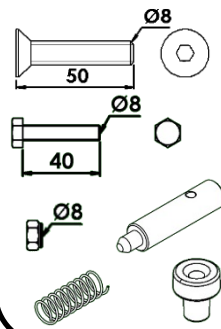

JOURDAIN

N° 1 MONDIAL DU TUBULAIRE BOVIN

www.jourdain-group.com

VE2407

VE2408

AUGE REVERSE 8 ET 10 VEAUX
REVERSE TROUGH 8 AND 10 SPACES FOR CALVES
COMEDERO REVERSE 8 Y 10 PLAZAS PARA TERNEROS
TROG REVERSE 8 UND 10 PLÄTZE

1

| | |
|---|-----|
|  | X 1 |
|  | X 2 |
|  | X 3 |
|  | X 2 |
|  | X 4 |

2

X 4

3

X 4

4

X 6

5

X 6

X 2