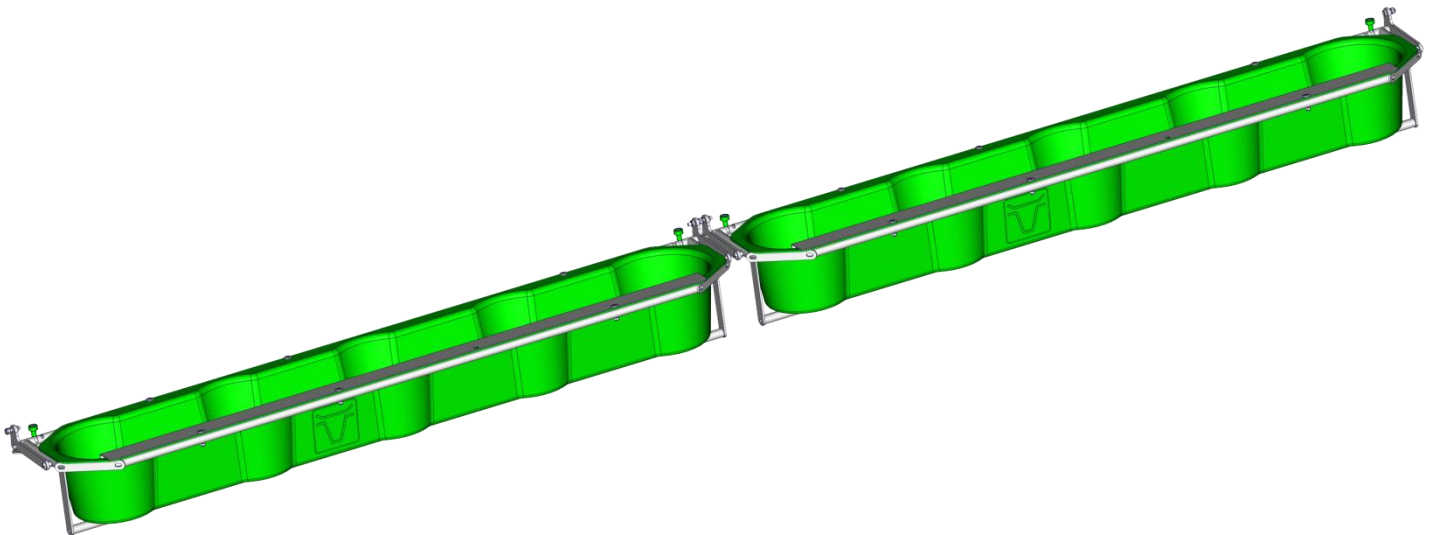

JOURDAIN

N° 1 MONDIAL DU TUBULAIRE BOVIN

www.jourdain-group.com

VE2407

VE2408

AUGE REVERSE 8 ET 10 VEAUX
REVERSE TROUGH 8 AND 10 SPACES FOR CALVES
COMEDERO REVERSE 8 Y 10 PLAZAS PARA TERNEROS
TROG REVERSE 8 UND 10 PLÄTZE

1

| | |
|---|-----|
|  | X 1 |
|  | X 2 |
|  | X 3 |
|  | X 2 |
|  | X 4 |

2

X 4

3

X 4

4

X 6

5

X 6

X 2