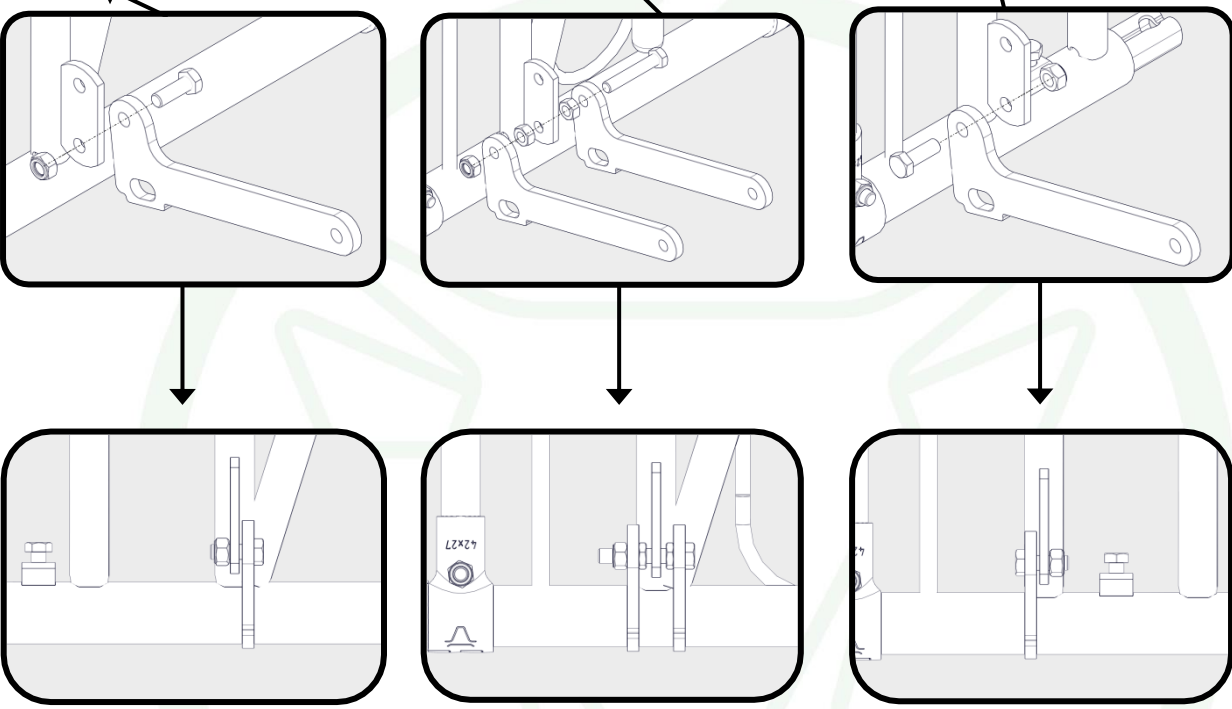

JOURDAIN

N° 1 MONDIAL DU TUBULAIRE BOVIN

www.jourdain-group.com

VE2407

VE2408

AUGE REVERSE 8 ET 10 VEAUX
REVERSE TROUGH 8 AND 10 SPACES FOR CALVES
COMEDERO REVERSE 8 Y 10 PLAZAS PARA TERNEROS
TROG REVERSE 8 UND 10 PLÄTZE

1

| | |
|---|-----|
|  | X 1 |
|  | X 2 |
|  | X 3 |
|  | X 2 |
|  | X 4 |

2

X 4

3

X 4

4

X 6

5

X 6

X 2