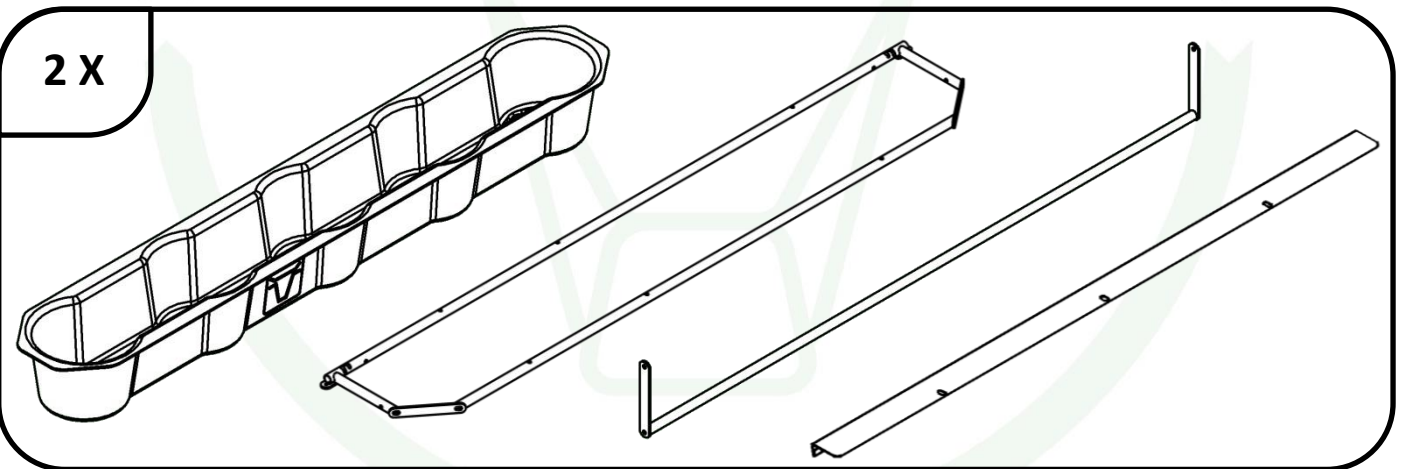

JOURDAIN

N° 1 MONDIAL DU TUBULAIRE BOVIN

www.jourdain-group.com

VE2407

VE2408

AUGE REVERSE 8 ET 10 VEAUX
REVERSE TROUGH 8 AND 10 SPACES FOR CALVES
COMEDERO REVERSE 8 Y 10 PLAZAS PARA TERNEROS
TROG REVERSE 8 UND 10 PLÄTZE

1

| | |
|---|-----|
|  | X 1 |
|  | X 2 |
|  | X 3 |
|  | X 2 |
|  | X 4 |

2

X 4

3

X 4

4

X 6

5

X 6

X 2