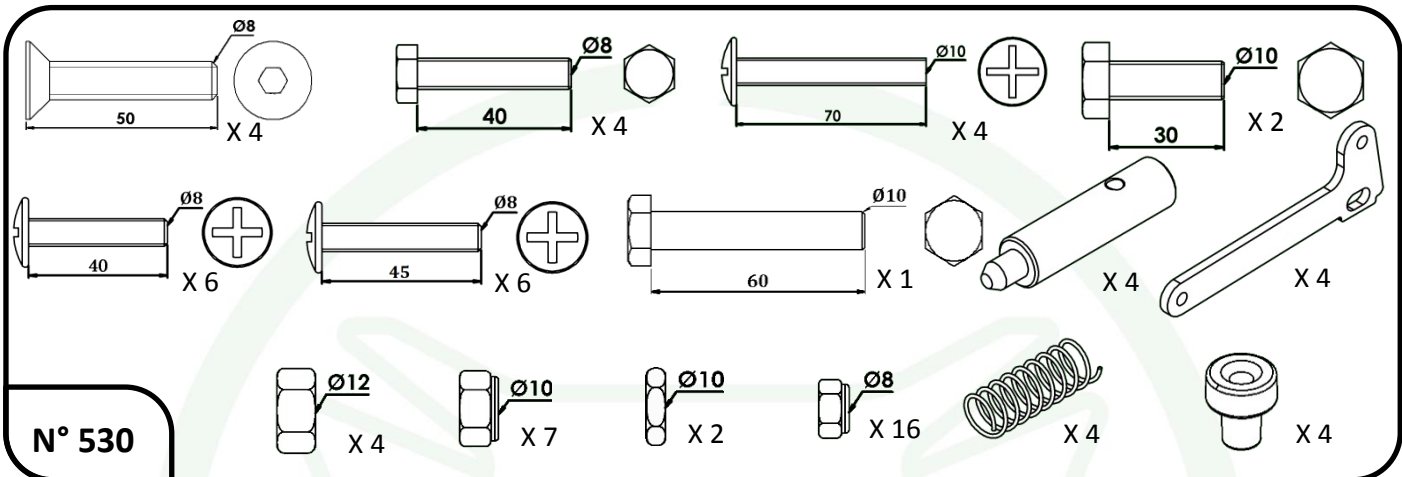

JOURDAIN

N° 1 MONDIAL DU TUBULAIRE BOVIN

www.jourdain-group.com

VE2407

VE2408

AUGE REVERSE 8 ET 10 VEAUX
REVERSE TROUGH 8 AND 10 SPACES FOR CALVES
COMEDERO REVERSE 8 Y 10 PLAZAS PARA TERNEROS
TROG REVERSE 8 UND 10 PLÄTZE

1

| | |
|---|-----|
|  | X 1 |
|  | X 2 |
|  | X 3 |
|  | X 2 |
|  | X 4 |

2

X 4

3

X 4

4

X 6

5

X 6

X 2