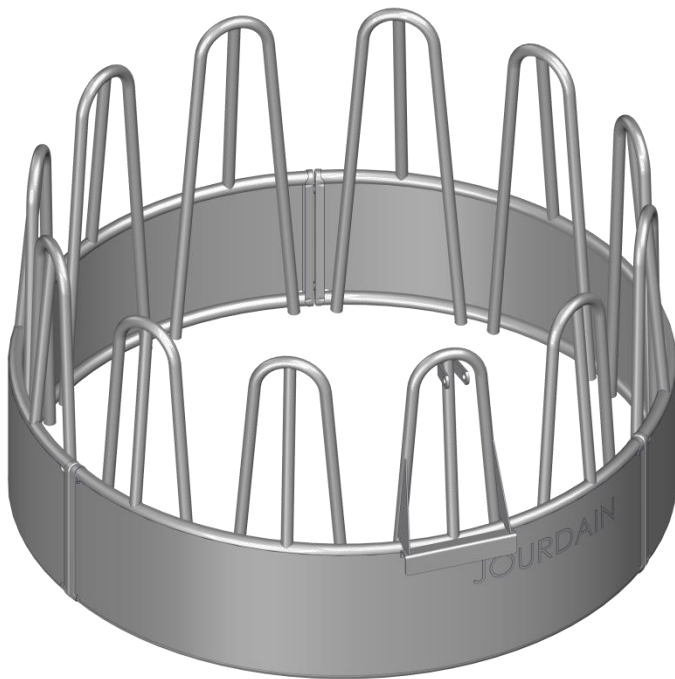

JOURDAIN

N° 1 MONDIAL DU TUBULAIRE BOVIN

www.jourdain-group.com

RA0905

RA0901

RÂTELIER PTF / PTO
PTF / PTO FEED RACK
COMEDERO PTF / PTO
RUNDBALLENRAUFE PTF / PTO

RA0905

RA0901

17
19

X 12

RA0905

SAC 148

RA0901

SAC 146

RA0905

X 1

RA0901

X 2

RA0901

RA0905

X 12

X 6