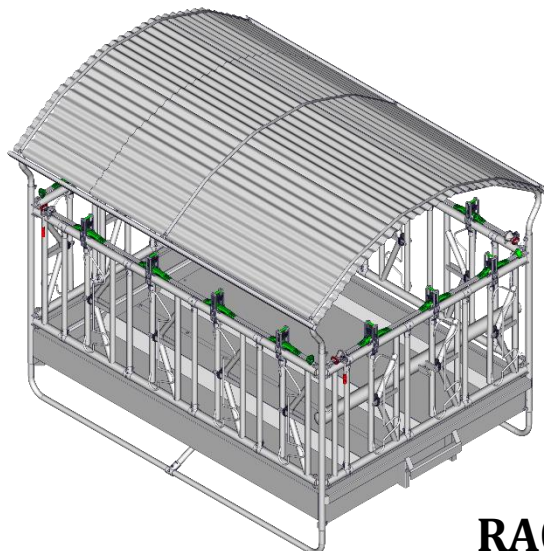

JOURDAIN
www.jourdain-group.com

RA0960/RA0961
RA0962

RÂTELIER BIG BALL POUR BOVIN
BIG-BALE HAY RACK FOR CATTLE
COMERDERO BIG BALL PARA BOVINOS
BIG-BALL RAUFE FÜR RINDER

RA0960

RA0961

RA0962

RA0962

X 2

X 1

X 1

3 X

1 X

2 X

8 X

OPTION RA0986

OPTION RA7028

X 2

OPTION RA0977

1 X

OPTION RA0976

X 2

2

	Ø10	X 2
	Ø10	X 19
	Ø10	X 21
	Ø10	X 4

OPTION RA7028