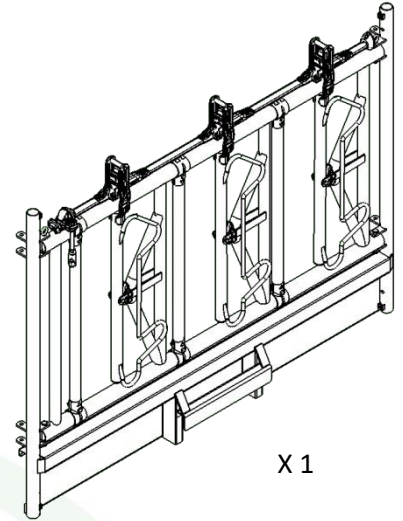

JOURDAIN
www.jourdain-group.com

RA0960/RA0961
RA0962

RÂTELIER BIG BALL POUR BOVIN
BIG-BALE HAY RACK FOR CATTLE
COMERDERO BIG BALL PARA BOVINOS
BIG-BALL RAUFE FÜR RINDER

RA0960

RA0961

RA0962

RA0962

X 2

X 1

X 1

3 X

1 X

2 X

8 X

OPTION RA0986

OPTION RA7028

X 2

OPTION RA0977

1 X

OPTION RA0976

X 2

2

	Ø10	X 2
	Ø10	X 19
	Ø10	X 21
	Ø10	X 4

OPTION RA7028

3

4

5

6

**OPTION
RA0976**

7

8

Ø10