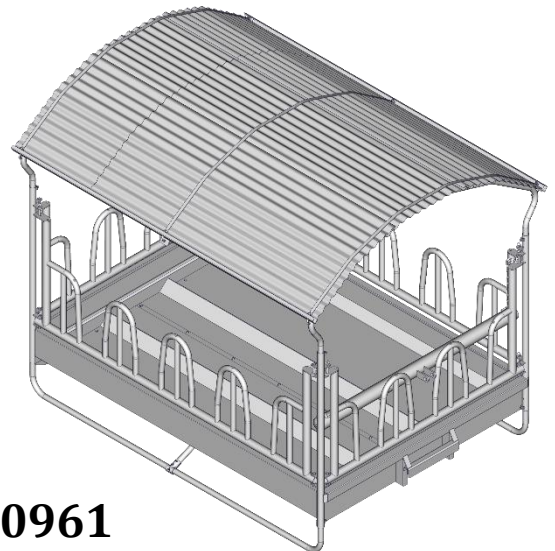

JOURDAIN
www.jourdain-group.com

RA0960/RA0961
RA0962

RÂTELIER BIG BALL POUR BOVIN
BIG-BALE HAY RACK FOR CATTLE
COMERDERO BIG BALL PARA BOVINOS
BIG-BALL RAUFE FÜR RINDER

RA0960

RA0961

RA0962

RA0962

X 2

X 1

X 1

3 X

1 X

2 X

8 X

OPTION RA0986

OPTION RA7028

X 2

OPTION RA0977

1 X

OPTION RA0976

X 2

2

	Ø10	X 2
	Ø10	X 19
	Ø10	X 21
	Ø10	X 4

OPTION RA7028