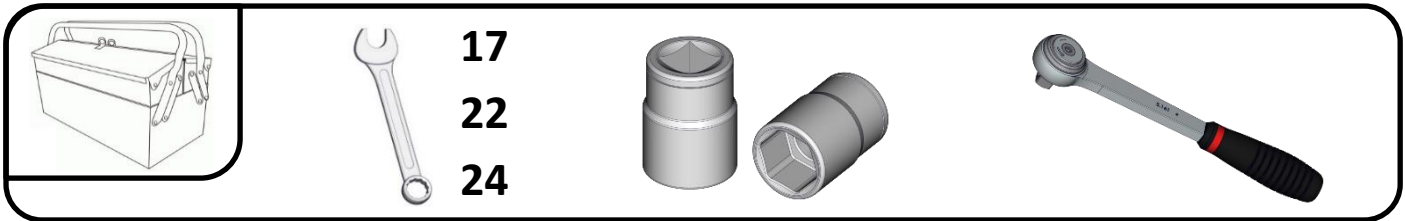

JOURDAIN
www.jourdain-group.com

RA0960/RA0961
RA0962

RÂTELIER BIG BALL POUR BOVIN
BIG-BALE HAY RACK FOR CATTLE
COMERDERO BIG BALL PARA BOVINOS
BIG-BALL RAUFE FÜR RINDER

RA0960

RA0961

RA0962

RA0962

X 2