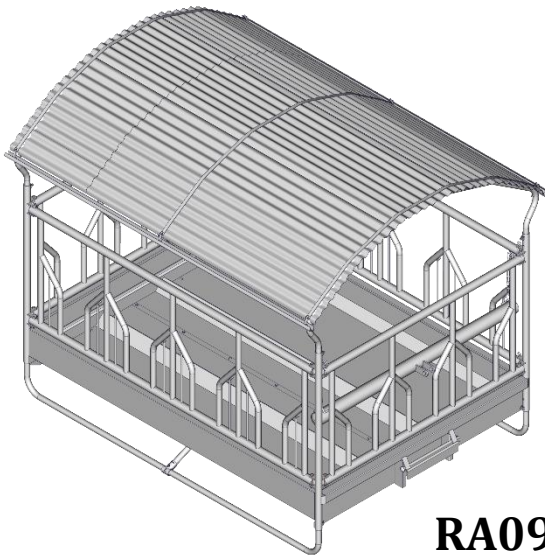

JOURDAIN
www.jourdain-group.com

RA0960/RA0961
RA0962

RÂTELIER BIG BALL POUR BOVIN
BIG-BALE HAY RACK FOR CATTLE
COMERDERO BIG BALL PARA BOVINOS
BIG-BALL RAUFE FÜR RINDER

RA0960

RA0961

RA0962

RA0962

X 2

X 1

X 1

3 X

1 X

2 X

8 X

OPTION RA0986

OPTION RA7028

X 2

OPTION RA0977

1 X

OPTION RA0976

X 2

2

	Ø10	X 2
	Ø10	X 19
	Ø10	X 21
	Ø10	X 4

OPTION RA7028