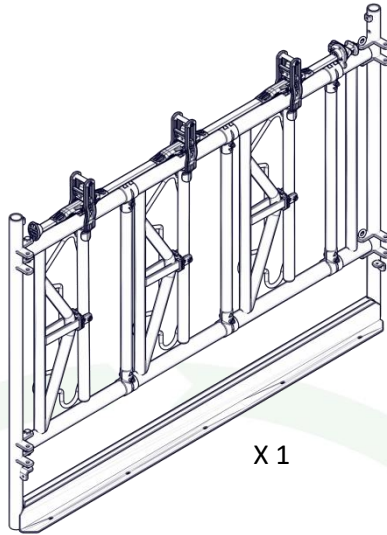

JOURDAIN
www.jourdain-group.com

RA0960/RA0961
RA0962

RÂTELIER BIG BALL POUR BOVIN
BIG-BALE HAY RACK FOR CATTLE
COMERDERO BIG BALL PARA BOVINOS
BIG-BALL RAUFE FÜR RINDER

RA0960

RA0961

RA0962

RA0962

X 2

X 1

X 1

3 X

1 X

2 X

8 X

OPTION RA0986

OPTION RA7028

X 2

OPTION RA0977

1 X

OPTION RA0976

X 2

2

	Ø10	X 2
	Ø10	X 19
	Ø10	X 21
	Ø10	X 4

OPTION RA7028