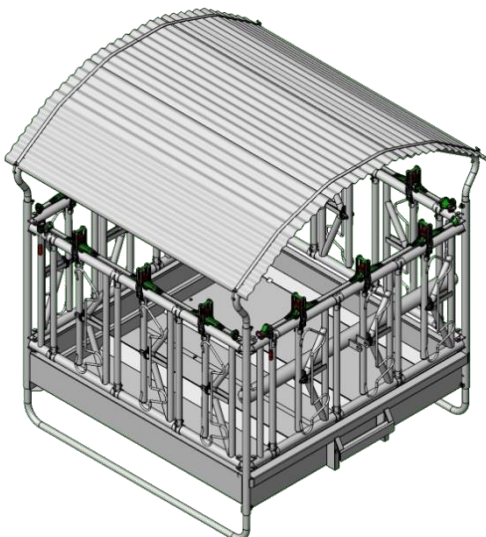

JOURDAIN

N° 1 MONDIAL DU TUBULAIRE BOVIN

www.jourdain-group.com

**RA0950/RA0951
RA0952/RA0953**

**RÂTELIER 4 FACES POUR BOVIN
4 FACES HAY RACK FOR CATTLE
COMERDERO 4 CARAF PARA BOVINOS
VIERECKKRAUFE FÜR RINDER**

RA0950

RA0951

RA0952

RA0953

RA0952

RA0953

OPTION RA0986

X 8

3 X

2

 Ø10
20
Ø10 X 17

OPTION RA7020

3

4

**OPTION
RA0975 (1/3)**

5