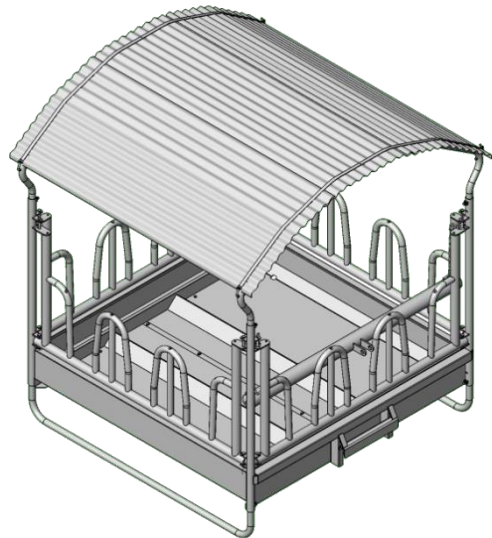

JOURDAIN

N° 1 MONDIAL DU TUBULAIRE BOVIN

www.jourdain-group.com

**RA0950/RA0951
RA0952/RA0953**

**RÂTELIER 4 FACES POUR BOVIN
4 FACES HAY RACK FOR CATTLE
COMERDERO 4 CARAF PARA BOVINOS
VIERECKKRAUFE FÜR RINDER**

RA0950

RA0951

RA0952

RA0953

RA0952

RA0953

OPTION RA0986

X 8

3 X

2

 Ø10
20
Ø10 X 17

OPTION RA7020

3

4

**OPTION
RA0975 (1/3)**

5