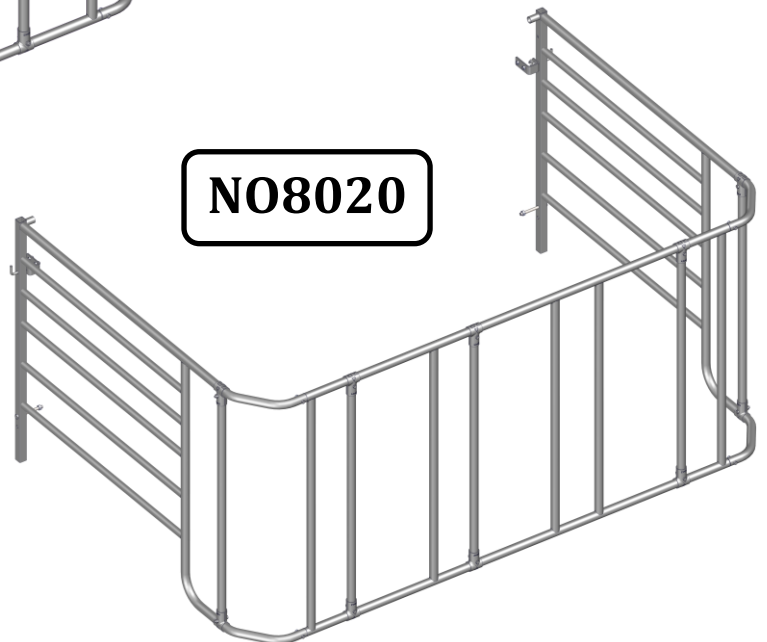

JOURDAIN

N° 1 MONDIAL DU TUBULAIRE BOVIN

www.jourdain-group.com

N07020

N08020

**ENCLOS NOURRISSEUR
ADAPTABLE PARK FOR SELECTIVE FEEDER
PARQUE PARA TOLVA SELECTIVA
PARK FÜR BEIFUTTERAUTOMAT**

N07020

N08020