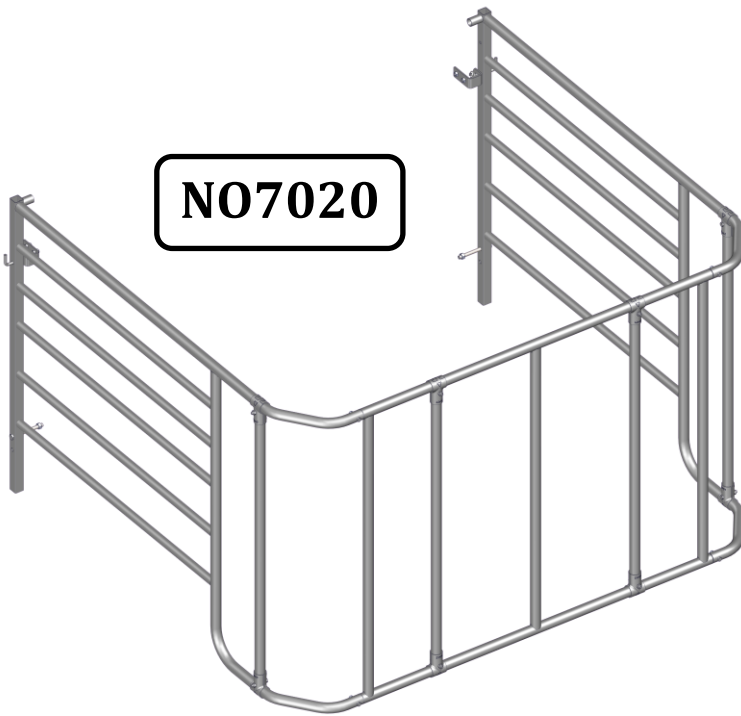

JOURDAIN

N° 1 MONDIAL DU TUBULAIRE BOVIN

www.jourdain-group.com

N07020

N08020

**ENCLOS NOURRISSEUR
ADAPTABLE PARK FOR SELECTIVE FEEDER
PARQUE PARA TOLVA SELECTIVA
PARK FÜR BEIFUTTERAUTOMAT**

N07020