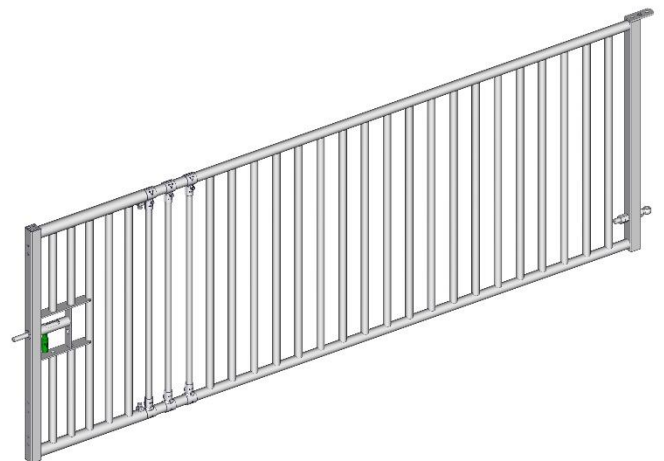

**JOURDAIN**

N° 1 MONDIAL DU TUBULAIRE BOVIN

[www.jourdain-group.com](http://www.jourdain-group.com)

**CC3963/CC3953**

**CC3954/CC3955**

**PORTE-PORTILLON CHEVRE EXTENSIBLE  
TELESCOPIC GOAT GATE  
PUERTA CABRA EXTENSIBLE  
TOR ZIEGE, AUSZIEHBAR**

17  
32

X 1

X 1

X 1

X 2

Ø10

25

X 2

Ø10

X 6

Ø10

X 6

Ø10

X 12

X 1

Ø16

Ø22

150

X 2

Ø22

SAC 586

1 x

CC3963

X 3