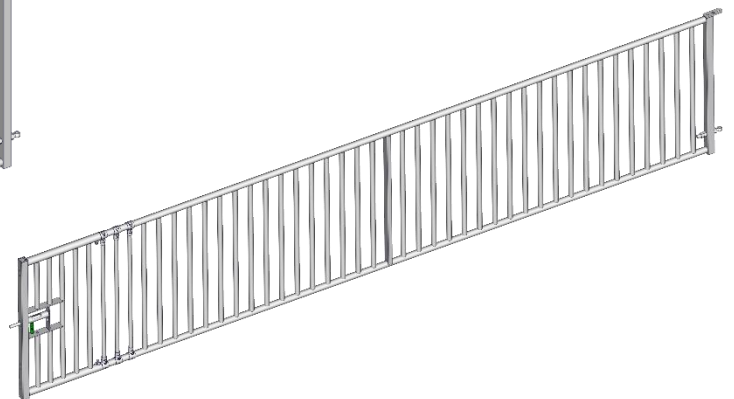

**JOURDAIN**

N° 1 MONDIAL DU TUBULAIRE BOVIN

[www.jourdain-group.com](http://www.jourdain-group.com)

**CC3963/CC3953**

**CC3954/CC3955**

**PORTE-PORTILLON CHEVRE EXTENSIBLE  
TELESCOPIC GOAT GATE  
PUERTA CABRA EXTENSIBLE  
TOR ZIEGE, AUSZIEHBAR**

17  
32

X 1

X 1

X 1

X 2

Ø10

25

X 2

Ø10

X 6

Ø10

X 6

Ø10

X 12

X 1

Ø16

Ø22

150

X 2

Ø22

SAC 586

1 x

CC3963

X 3