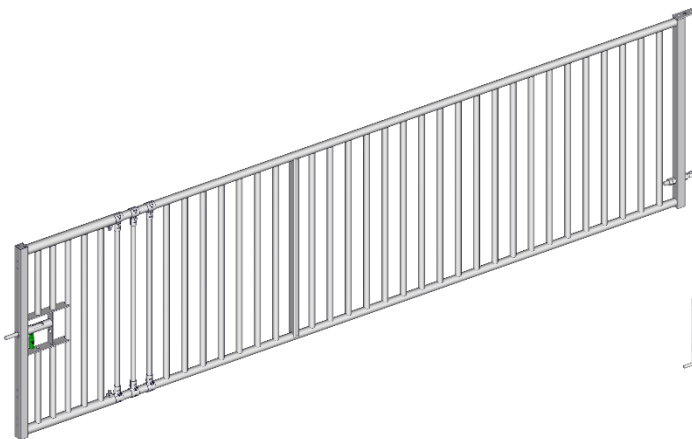

**JOURDAIN**

N° 1 MONDIAL DU TUBULAIRE BOVIN

[www.jourdain-group.com](http://www.jourdain-group.com)

**CC3963/CC3953**

**CC3954/CC3955**

**PORTE-PORTILLON CHEVRE EXTENSIBLE  
TELESCOPIC GOAT GATE  
PUERTA CABRA EXTENSIBLE  
TOR ZIEGE, AUSZIEHBAR**

17  
32

X 1

X 1

X 1

X 2

Ø10

25

X 2

Ø10

X 6

Ø10

X 6

Ø10

X 12

X 1

Ø16

Ø22

150

X 2

Ø22

SAC 586

1 x

CC3963

X 3