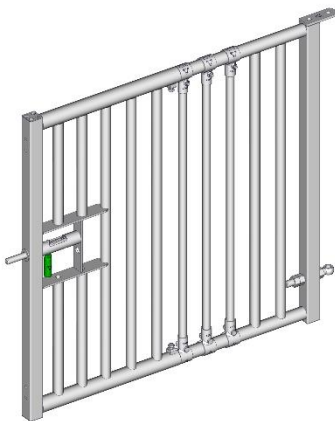

**JOURDAIN**

N° 1 MONDIAL DU TUBULAIRE BOVIN

[www.jourdain-group.com](http://www.jourdain-group.com)

**CC3963/CC3953**

**CC3954/CC3955**

**PORTE-PORTILLON CHEVRE EXTENSIBLE  
TELESCOPIC GOAT GATE  
PUERTA CABRA EXTENSIBLE  
TOR ZIEGE, AUSZIEHBAR**

17  
32

X 1

X 1

X 1

X 2

Ø10

25

X 2

Ø10

X 6

Ø10

X 6

Ø10

X 12

X 1

Ø16

Ø22

150

X 2

Ø22

SAC 586

1 x

CC3963

X 3