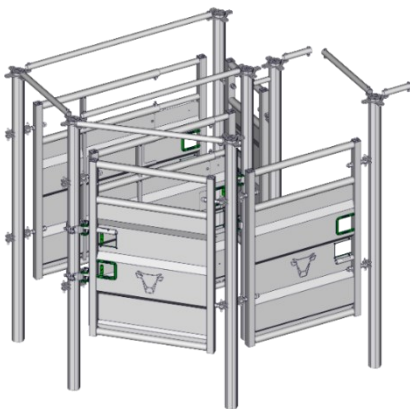

JOURDAIN
www.jourdain-group.com

C03136
C03137
C03156
C03157

**CHICANE COURTE ANTI-RECU
SHORT CHICANE NO REVERSE
CHICANA ANTI RETORNO
KURZE SCHIKANEN MIT RÜCKLAUFSPERRE**

C03136

C03156

C03137

C03157

2x SAC 578

1 X

X 2

X 1

X 3

X 2

**C03136
C03137**

X 3

X 2

C03157

1

1x SAC 584

X 14

2

3

2x SAC 121

4