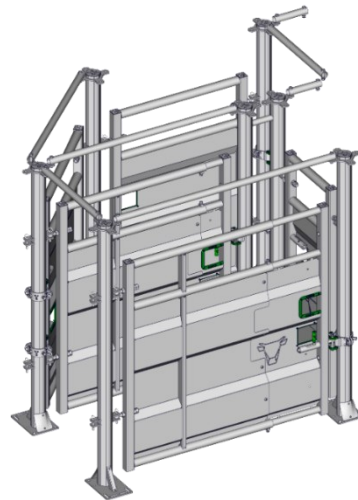

JOURDAIN
www.jourdain-group.com

C03136
C03137
C03156
C03157

**CHICANE COURTE ANTI-RECU
SHORT CHICANE NO REVERSE
CHICANA ANTI RETORNO
KURZE SCHIKANEN MIT RÜCKLAUFSPERRE**

C03136

C03156

C03137

C03157

2x SAC 578

1 X

X 2

X 1

X 3

X 2

**C03136
C03137**

X 3

X 2

C03157

1

1x SAC 584

X 14

2

3

2x SAC 121

4