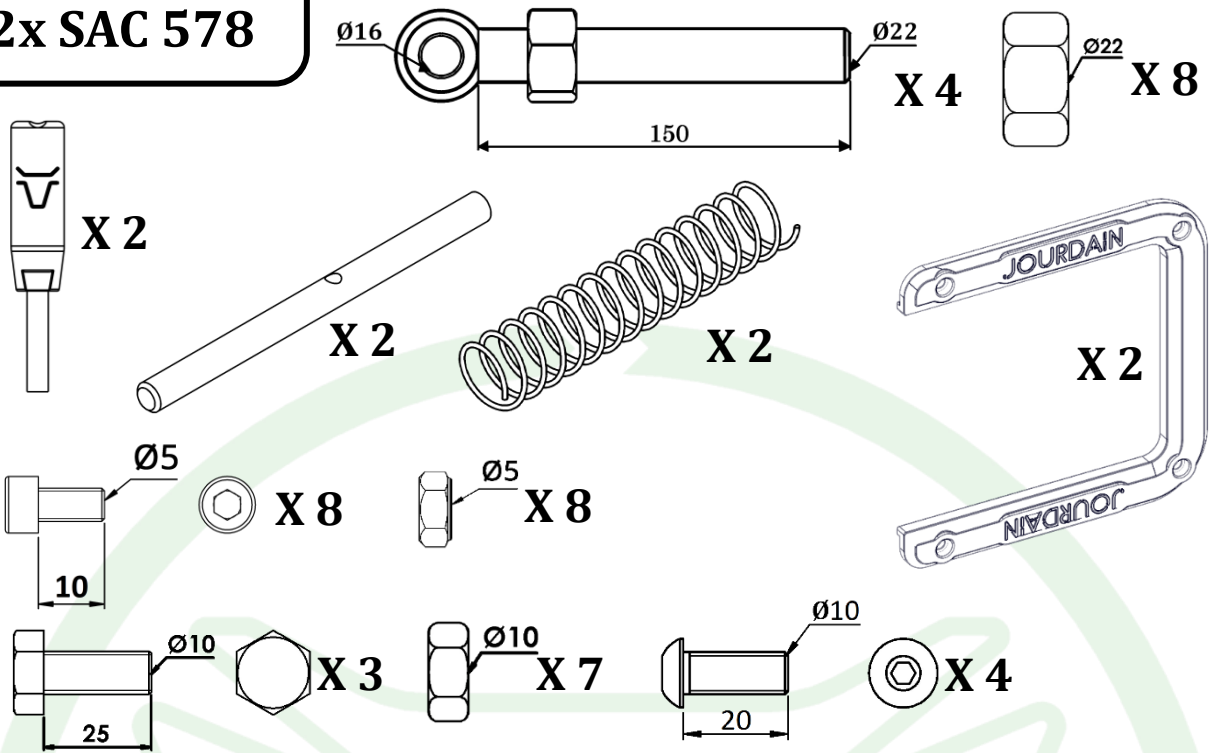

JOURDAIN
www.jourdain-group.com

C03136
C03137
C03156
C03157

**CHICANE COURTE ANTI-RECU
SHORT CHICANE NO REVERSE
CHICANA ANTI RETORNO
KURZE SCHIKANEN MIT RÜCKLAUFSPERRE**

C03136

C03156

C03137

C03157

2x SAC 578

1 X

X 2

X 1

X 3

X 2

**C03136
C03137**

X 3

X 2

C03157

1

1x SAC 584

X 14

2

3

2x SAC 121

4

1x SAC 580

X 2

X 4

9

10

11

X 1

B-2