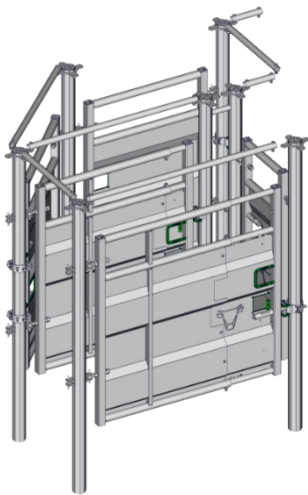

JOURDAIN
www.jourdain-group.com

C03136
C03137
C03156
C03157

**CHICANE COURTE ANTI-RECU
SHORT CHICANE NO REVERSE
CHICANA ANTI RETORNO
KURZE SCHIKANEN MIT RÜCKLAUFSPERRE**

C03136

C03156

C03137

C03157

2x SAC 578

1 X

X 2

X 1

X 3

X 2

**C03136
C03137**

X 3

X 2

C03157

1

1x SAC 584

X 14

2

3

2x SAC 121

4