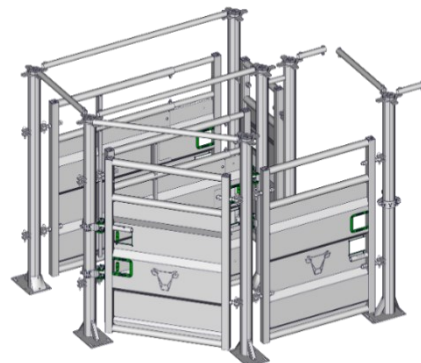

JOURDAIN
www.jourdain-group.com

C03136
C03137
C03156
C03157

**CHICANE COURTE ANTI-RECU
SHORT CHICANE NO REVERSE
CHICANA ANTI RETORNO
KURZE SCHIKANEN MIT RÜCKLAUFSPERRE**

C03136

C03156

C03137

C03157

2x SAC 578

1 X

X 2

X 1

X 3

X 2

**C03136
C03137**

X 3

X 2

C03157

1

1x SAC 584

X 14

2

3

2x SAC 121

4