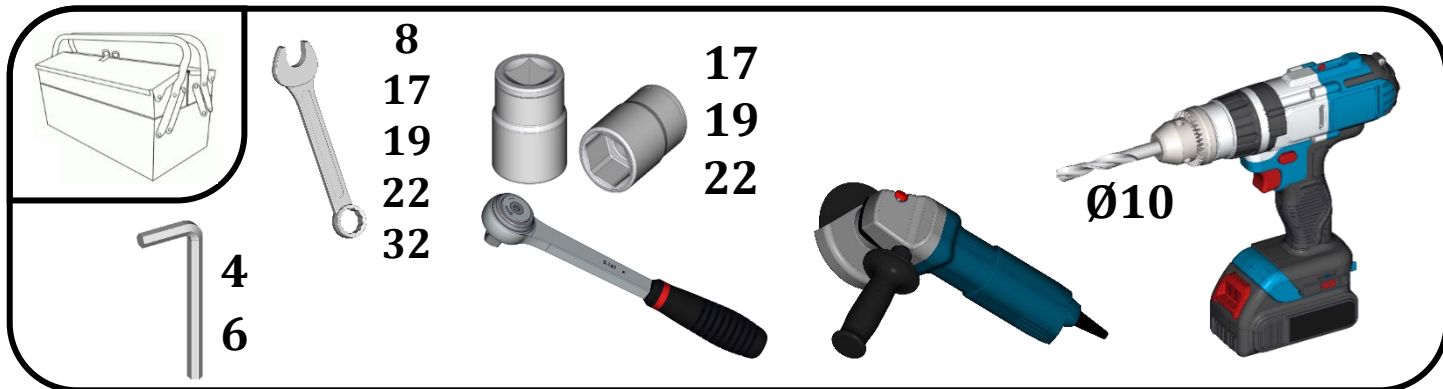

JOURDAIN
www.jourdain-group.com

C03136
C03137
C03156
C03157

**CHICANE COURTE ANTI-RECU
SHORT CHICANE NO REVERSE
CHICANA ANTI RETORNO
KURZE SCHIKANEN MIT RÜCKLAUFSPERRE**

C03136

C03156

C03137

C03157

2x SAC 578