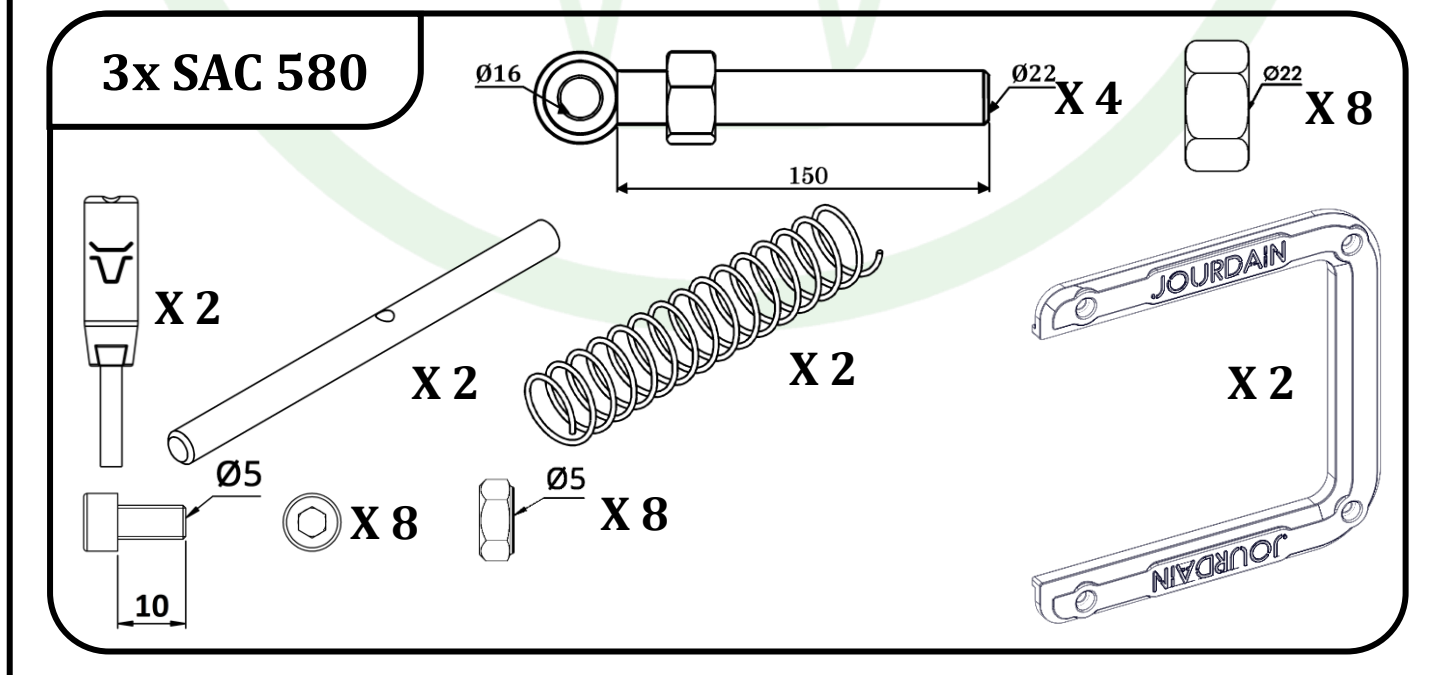

JOURDAIN
www.jourdain-group.com

C03136
C03137
C03156
C03157

**CHICANE COURTE ANTI-RECU
SHORT CHICANE NO REVERSE
CHICANA ANTI RETORNO
KURZE SCHIKANEN MIT RÜCKLAUFSPERRE**

C03136

C03156

C03137

C03157

2x SAC 578

1 X

X 2

X 1

X 3

X 2

**C03136
C03137**

X 3

X 2

C03157

1

1x SAC 584

X 14

2

3

2x SAC 121

4