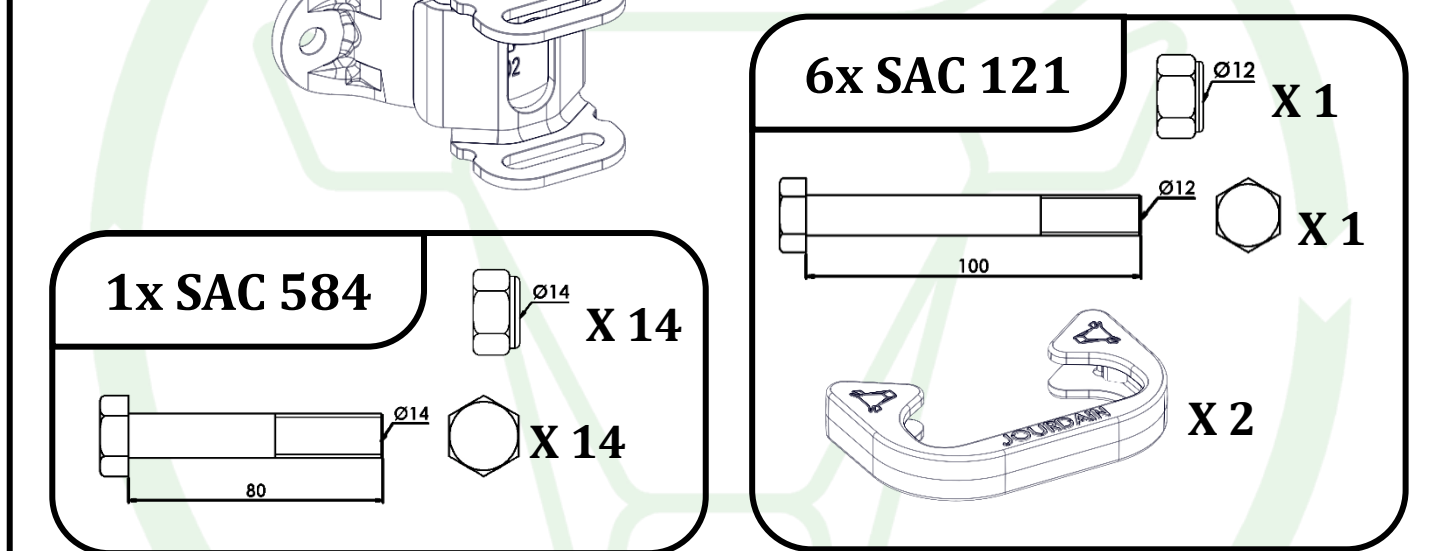

JOURDAIN
www.jourdain-group.com

C03136
C03137
C03156
C03157

**CHICANE COURTE ANTI-RECU
SHORT CHICANE NO REVERSE
CHICANA ANTI RETORNO
KURZE SCHIKANEN MIT RÜCKLAUFSPERRE**

C03136

C03156

C03137

C03157

2x SAC 578

1 X

X 2

X 1

X 3

X 2

**C03136
C03137**

X 3

X 2

C03157

1

1x SAC 584

X 14

2

3

2x SAC 121

4

1x SAC 580

X 2

X 4

9

10

11

X 1

B-2