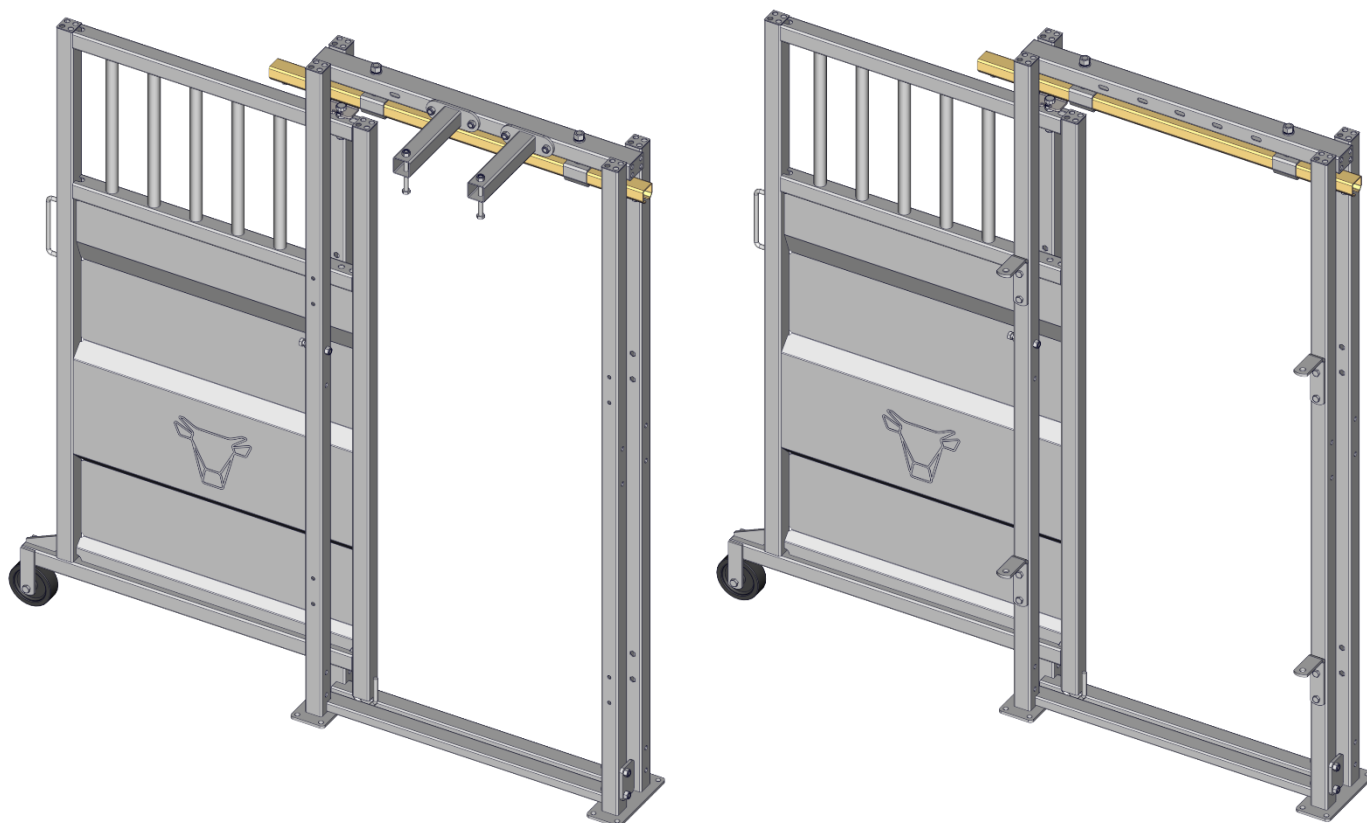

JOURDAIN
www.jourdain-group.com

C03132

**PORTE SECTIONNELLE
SLIDING GATE
PUERTA DESLIZANTE
SEKTIONALTOR**

1

X 1

X 1

X 2

2

X 2

X 2

3

4

4.1

4.2

X 1

5