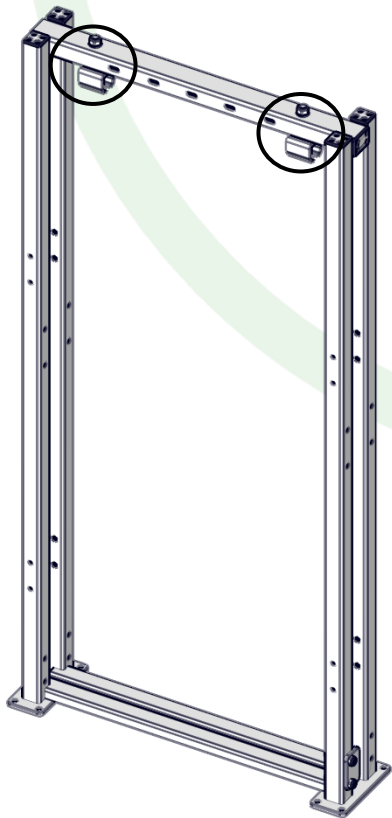

JOURDAIN
www.jourdain-group.com

C03132

**PORTE SECTIONNELLE
SLIDING GATE
PUERTA DESLIZANTE
SEKTIONALTOR**

1

X 1

X 1

X 2

2

X 2

X 2

3

4

4.1

4.2

X 1

5

5.1

5.2

X 2

X 1

6

6.1

X 1

6.2