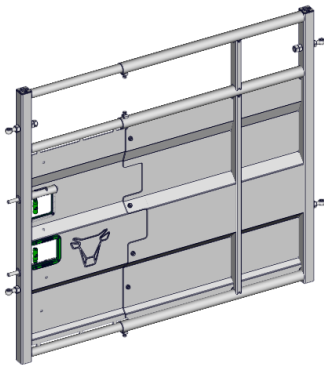

**JOURDAIN**  
www.jourdain-group.com

**C03117**  
**C03118**  
**C03119**  
**C03122**  
**C03123**

**BARRIERE REGLABLE ET PORTILLON FIXE**  
**ADJUSTABLE BARRIER AND FIXED SMALL GATE**  
**BARRERA ADJUSTABLE Y PORTILLO FIJO**  
**VERSTELLBARE ABTRENNUNG UND FIXE TÜR**