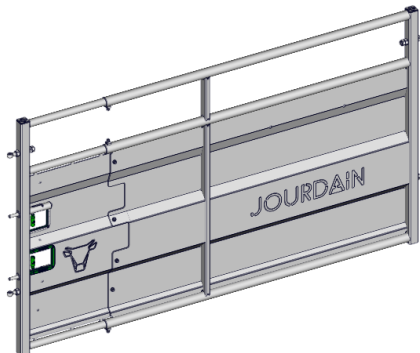

C03119

C03122