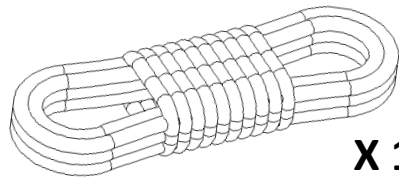

JOURDAIN
www.jourdain-group.com

BA5044
BA5049

PORTE CESARIENNE EXTENSIBLE
TELESCOPIC CAESAREAN GATE
PUERTA CESÁREA TELESCÓPICA
ERWEITERBARES TOR FÜR KAISERSCHNITT

ARRIERE EX5 POUR VETO 3 EN 1
BACK EX5 VET 3 IN 1
CUERPO BASE EX5 VETERINARIA 3 IN 1
HAUPTTEIL EX5 3 IN 1

SAC 567

X 1

X 2

X 2

1

X 2

2.1

2.2