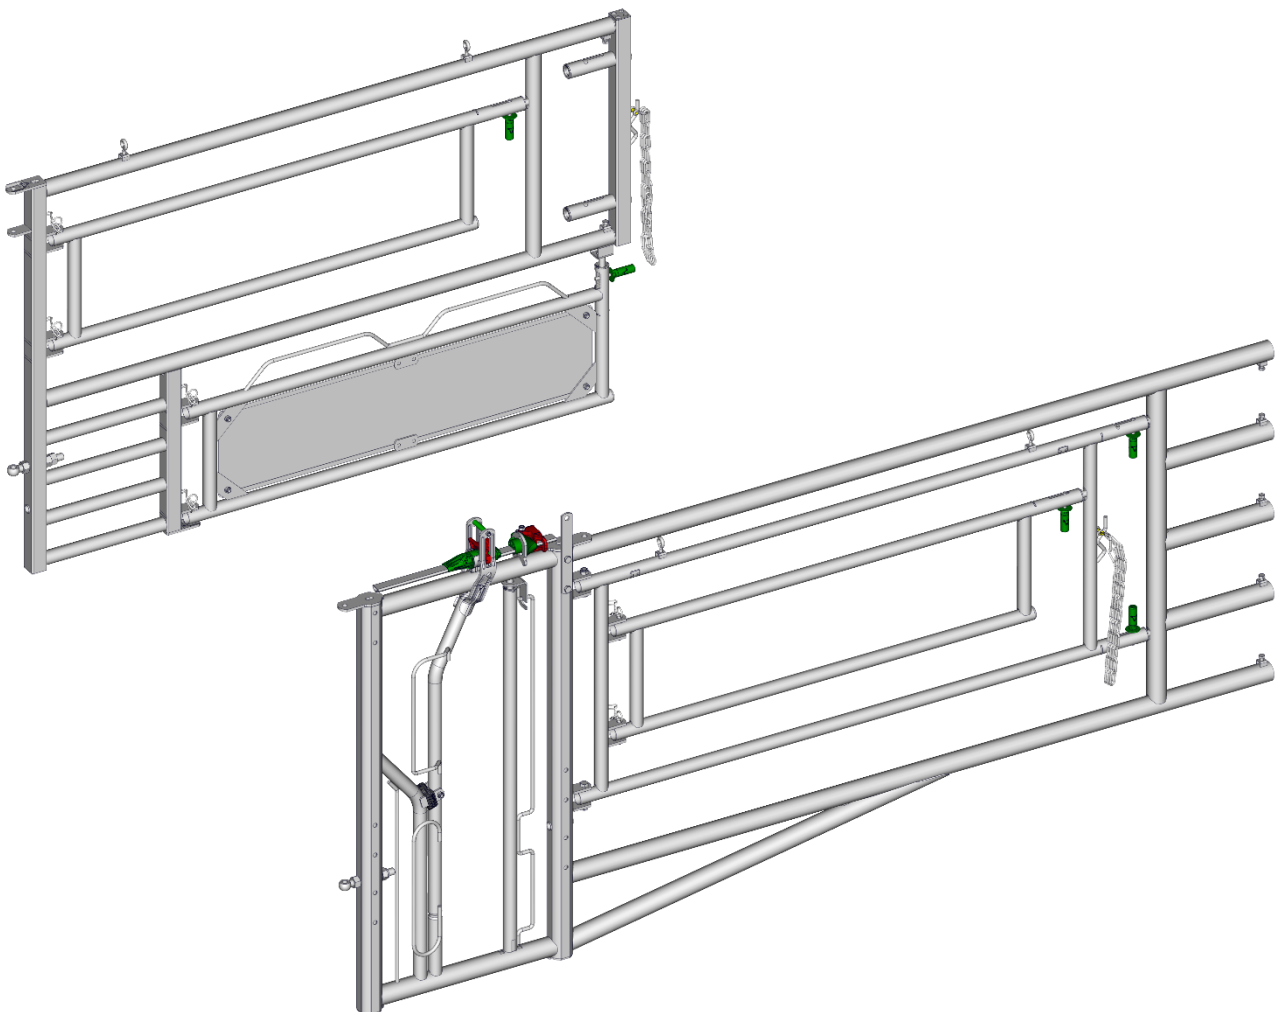

JOURDAIN
www.jourdain-group.com

BA5044
BA5049

PORTE CESARIENNE EXTENSIBLE
TELESCOPIC CAESAREAN GATE
PUERTA CESÁREA TELESCÓPICA
ERWEITERBARES TOR FÜR KAISERSCHNITT

ARRIERE EX5 POUR VETO 3 EN 1
BACK EX5 VET 3 IN 1
CUERPO BASE EX5 VETERINARIA 3 IN 1
HAUPTTEIL EX5 3 IN 1

SAC 567

X 1

X 2

X 2

1

X 2

2.1

2.2