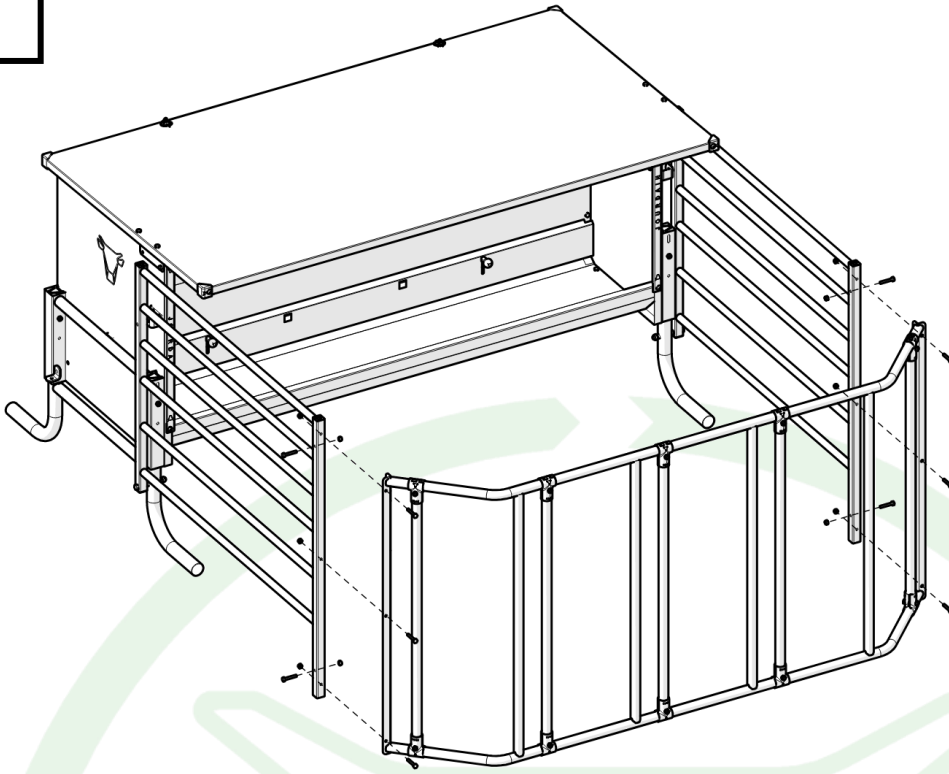

JOURDAIN
www.jourdain-group.com

N07525

ENCLOS DE NOURRISSEUR L.2.50M
CREEP FEEDER PEN L.2.50M
PARKGITTER FUER KAE LBERBEIFUTTERAUTOMAT L.2.50M
CORRAL SELECTIVO PARA TOLVA L.2.50M

1

x4

2

x2

3

x10

4