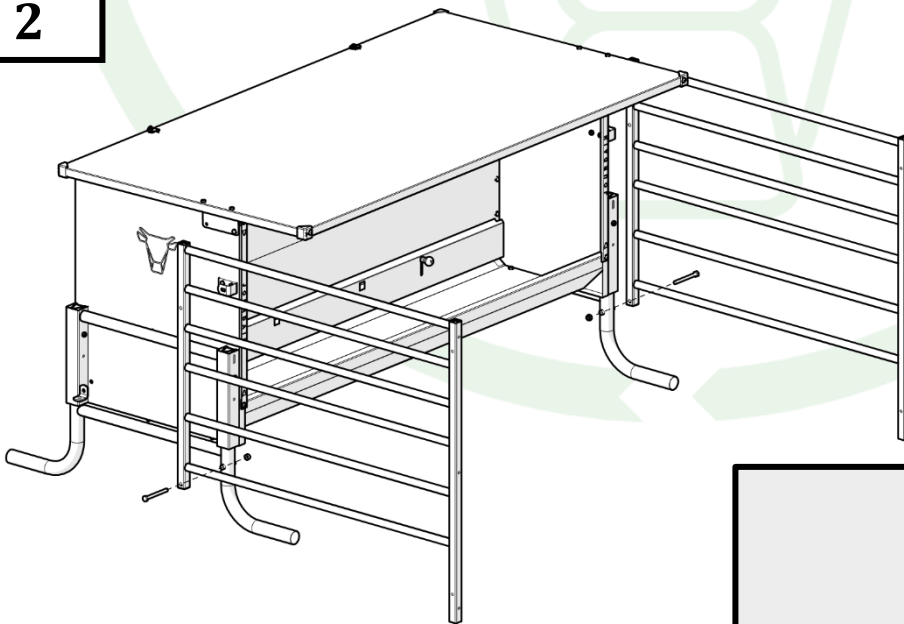

JOURDAIN
www.jourdain-group.com

N07525

ENCLOS DE NOURRISSEUR L.2.50M
CREEP FEEDER PEN L.2.50M
PARKGITTER FUER KAE LBERBEIFUTTERAUTOMAT L.2.50M
CORRAL SELECTIVO PARA TOLVA L.2.50M

1

x4

2

x2

3

x10

4