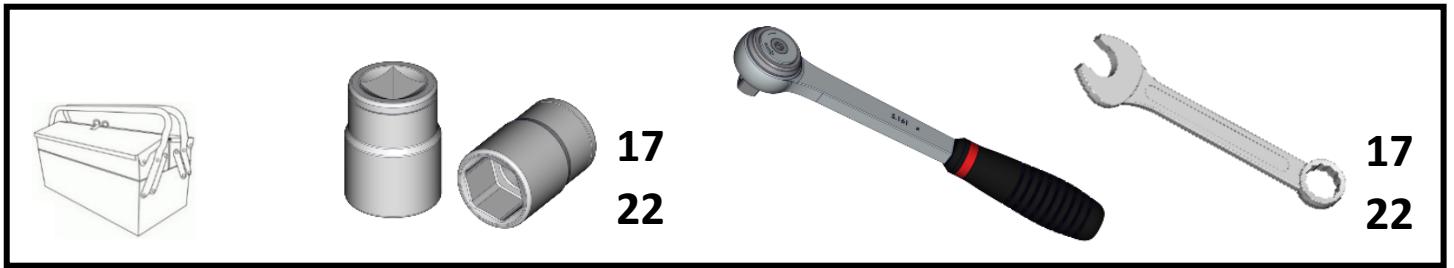

JOURDAIN
www.jourdain-group.com

N07525

ENCLOS DE NOURRISSEUR L.2.50M
CREEP FEEDER PEN L.2.50M
PARKGITTER FUER KAE LBERBEIFUTTERAUTOMAT L.2.50M
CORRAL SELECTIVO PARA TOLVA L.2.50M

1

x4

2

x2

3