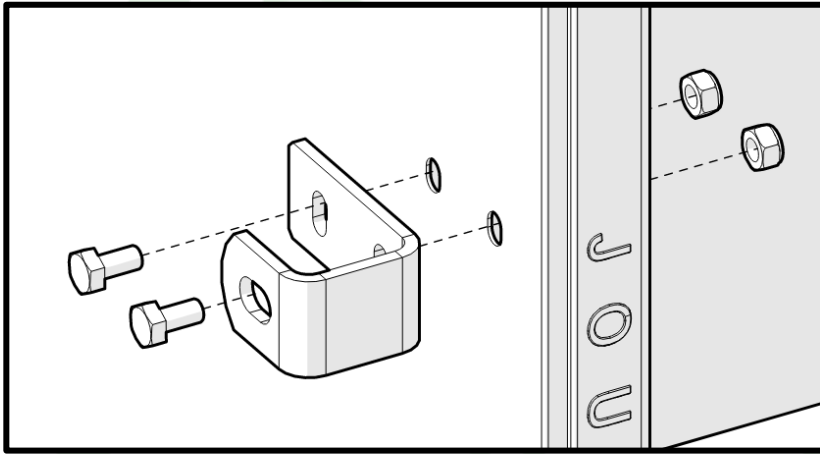

JOURDAIN
www.jourdain-group.com

N07525

ENCLOS DE NOURRISSEUR L.2.50M
CREEP FEEDER PEN L.2.50M
PARKGITTER FUER KAE LBERBEIFUTTERAUTOMAT L.2.50M
CORRAL SELECTIVO PARA TOLVA L.2.50M

1

x4

2

x2

3