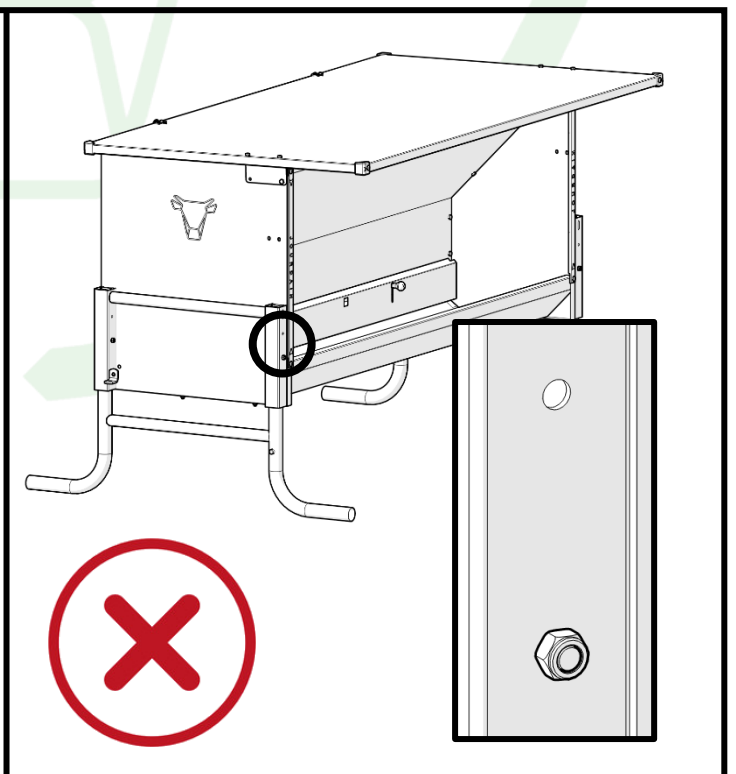

JOURDAIN
www.jourdain-group.com

N07525

ENCLOS DE NOURRISSEUR L.2.50M
CREEP FEEDER PEN L.2.50M
PARKGITTER FUER KAE LBERBEIFUTTERAUTOMAT L.2.50M
CORRAL SELECTIVO PARA TOLVA L.2.50M

1

x4

2

x2

3