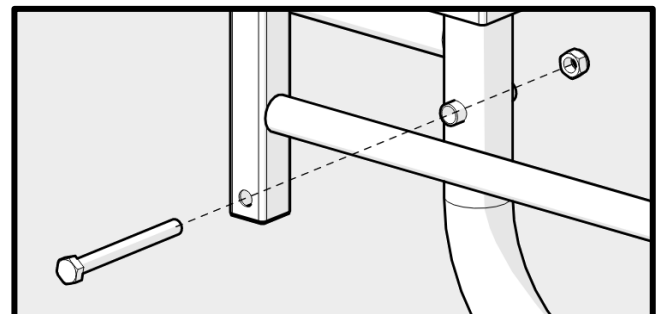

JOURDAIN
www.jourdain-group.com

N07525

ENCLOS DE NOURRISSEUR L.2.50M
CREEP FEEDER PEN L.2.50M
PARKGITTER FUER KAE LBERBEIFUTTERAUTOMAT L.2.50M
CORRAL SELECTIVO PARA TOLVA L.2.50M

1

x4

2

x2

3