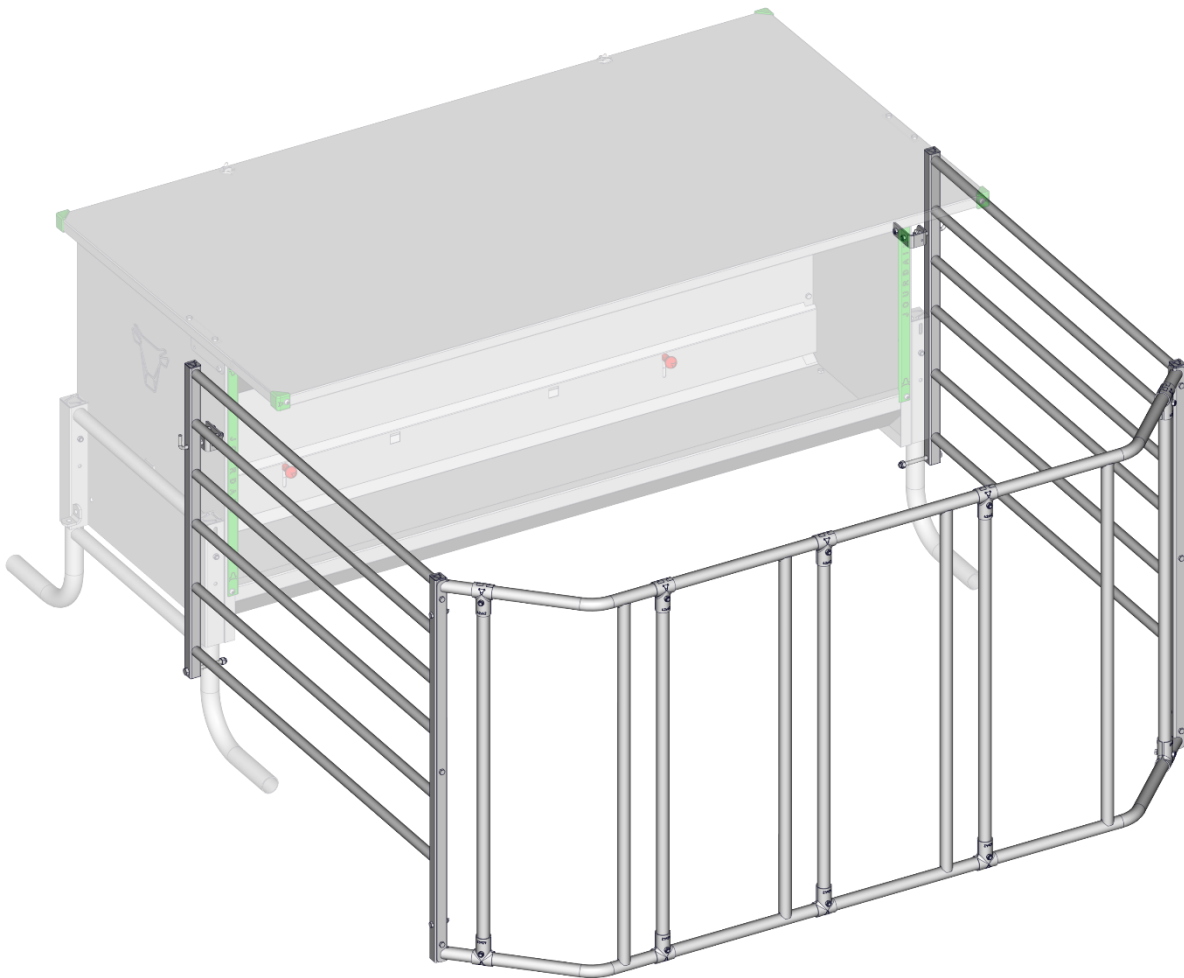

JOURDAIN
www.jourdain-group.com

N07525

ENCLOS DE NOURRISSEUR L.2.50M
CREEP FEEDER PEN L.2.50M
PARKGITTER FUER KAE LBERBEIFUTTERAUTOMAT L.2.50M
CORRAL SELECTIVO PARA TOLVA L.2.50M

1

x4

2

x2

3

x10

4