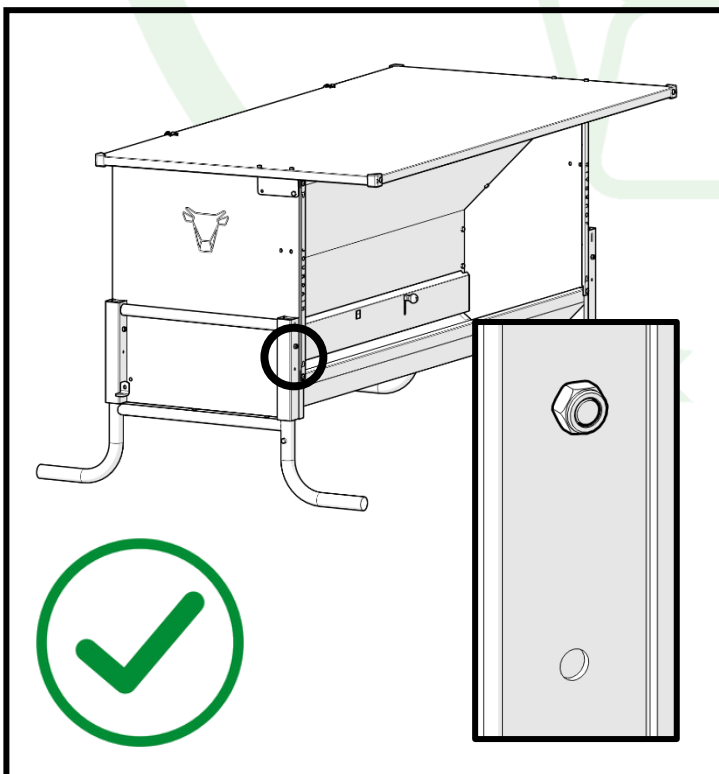

JOURDAIN
www.jourdain-group.com

N07525

ENCLOS DE NOURRISSEUR L.2.50M
CREEP FEEDER PEN L.2.50M
PARKGITTER FUER KAE LBERBEIFUTTERAUTOMAT L.2.50M
CORRAL SELECTIVO PARA TOLVA L.2.50M

1

x4

2

x2

3