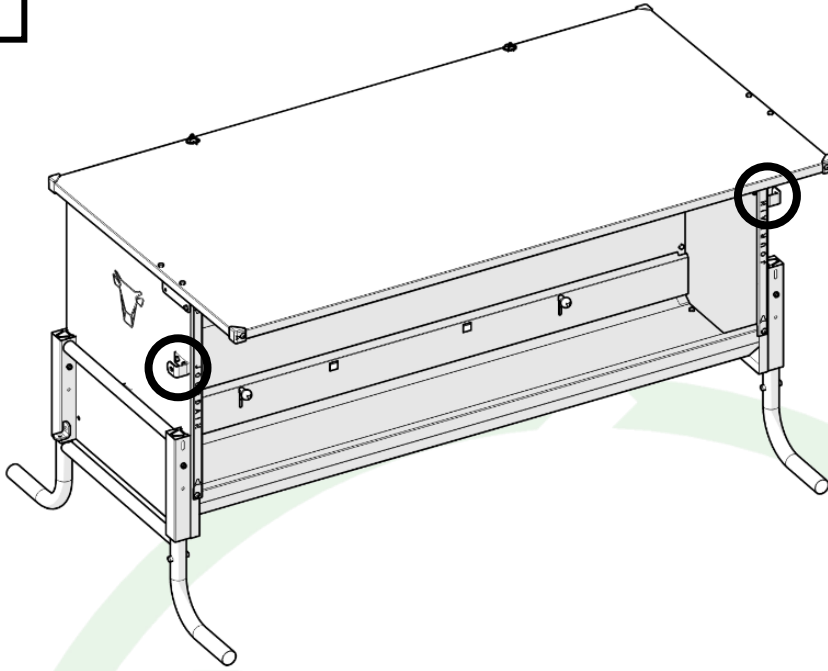

JOURDAIN
www.jourdain-group.com

N07525

ENCLOS DE NOURRISSEUR L.2.50M
CREEP FEEDER PEN L.2.50M
PARKGITTER FUER KAE LBERBEIFUTTERAUTOMAT L.2.50M
CORRAL SELECTIVO PARA TOLVA L.2.50M

1

x4

2

x2

3

x10

4