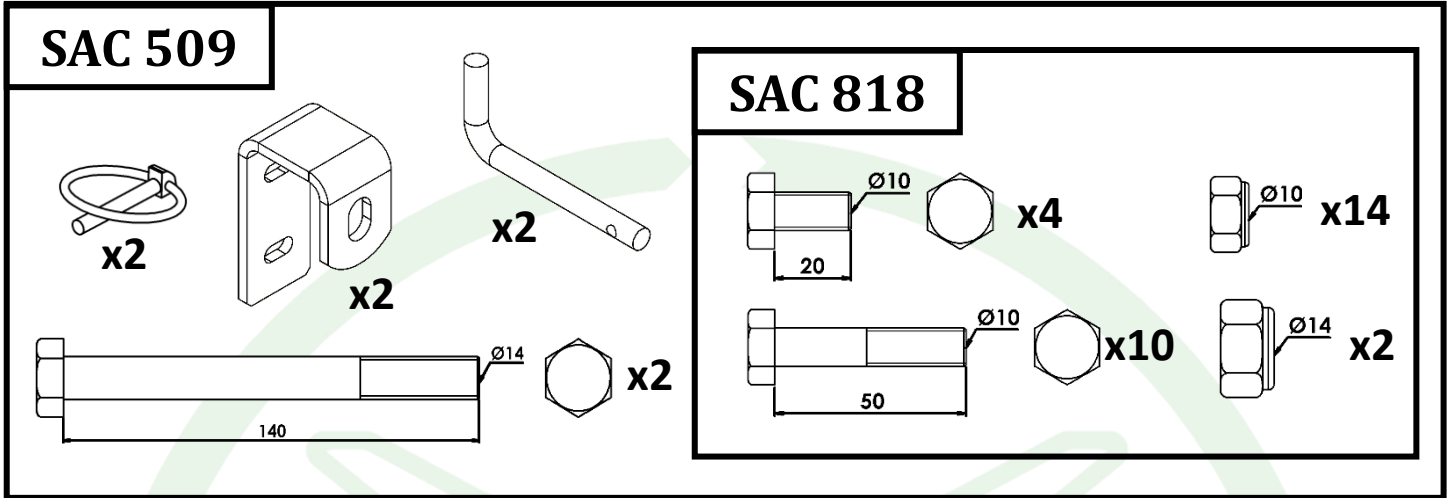

JOURDAIN
www.jourdain-group.com

N07525

ENCLOS DE NOURRISSEUR L.2.50M
CREEP FEEDER PEN L.2.50M
PARKGITTER FUER KAE LBERBEIFUTTERAUTOMAT L.2.50M
CORRAL SELECTIVO PARA TOLVA L.2.50M

1

x4

2

x2

3

x10

4