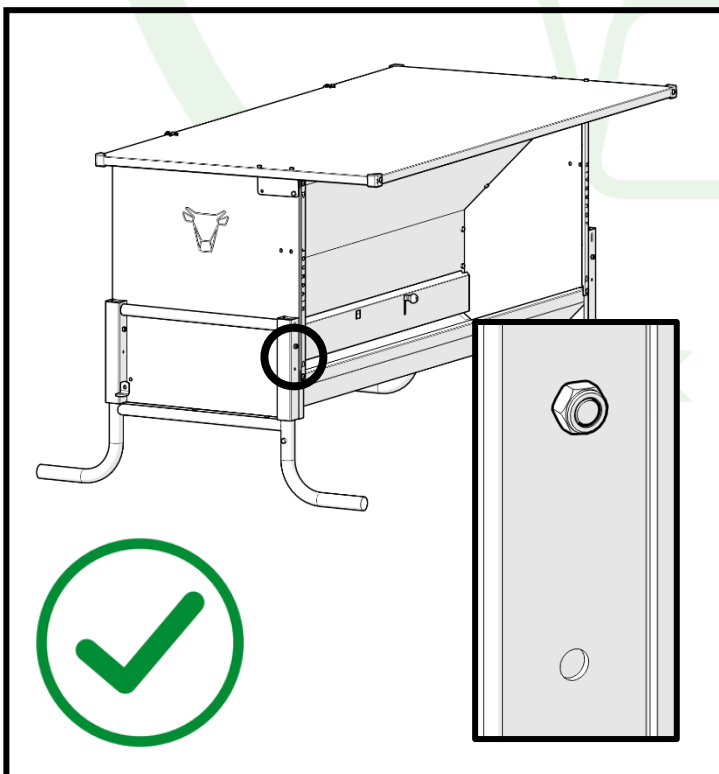

15

16

17

JOURDAIN
www.jourdain-group.com

N07525

ENCLOS DE NOURRISEUR L.2.50M
CREEP FEEDER PEN L.2.50M
PARKGITTER FUER KAE LBERBEIFUTTERAUTOMAT L.2.50M
CORRAL SELECTIVO PARA TOLVA L.2.50M

1

x4