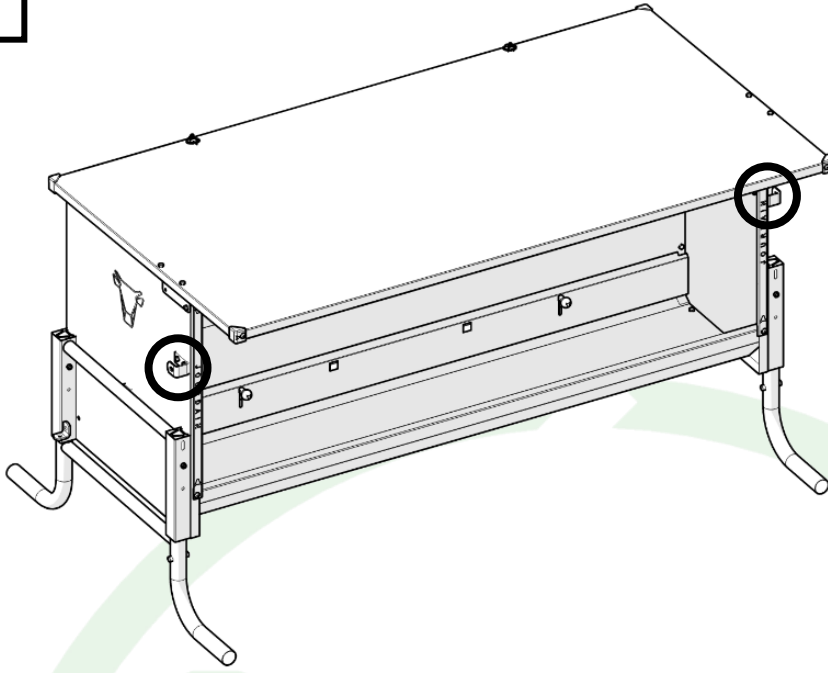

15

16

17

JOURDAIN
www.jourdain-group.com

N07525

ENCLOS DE NOURRISEUR L.2.50M
CREEP FEEDER PEN L.2.50M
PARKGITTER FUER KAE LBERBEIFUTTERAUTOMAT L.2.50M
CORRAL SELECTIVO PARA TOLVA L.2.50M

1

x4