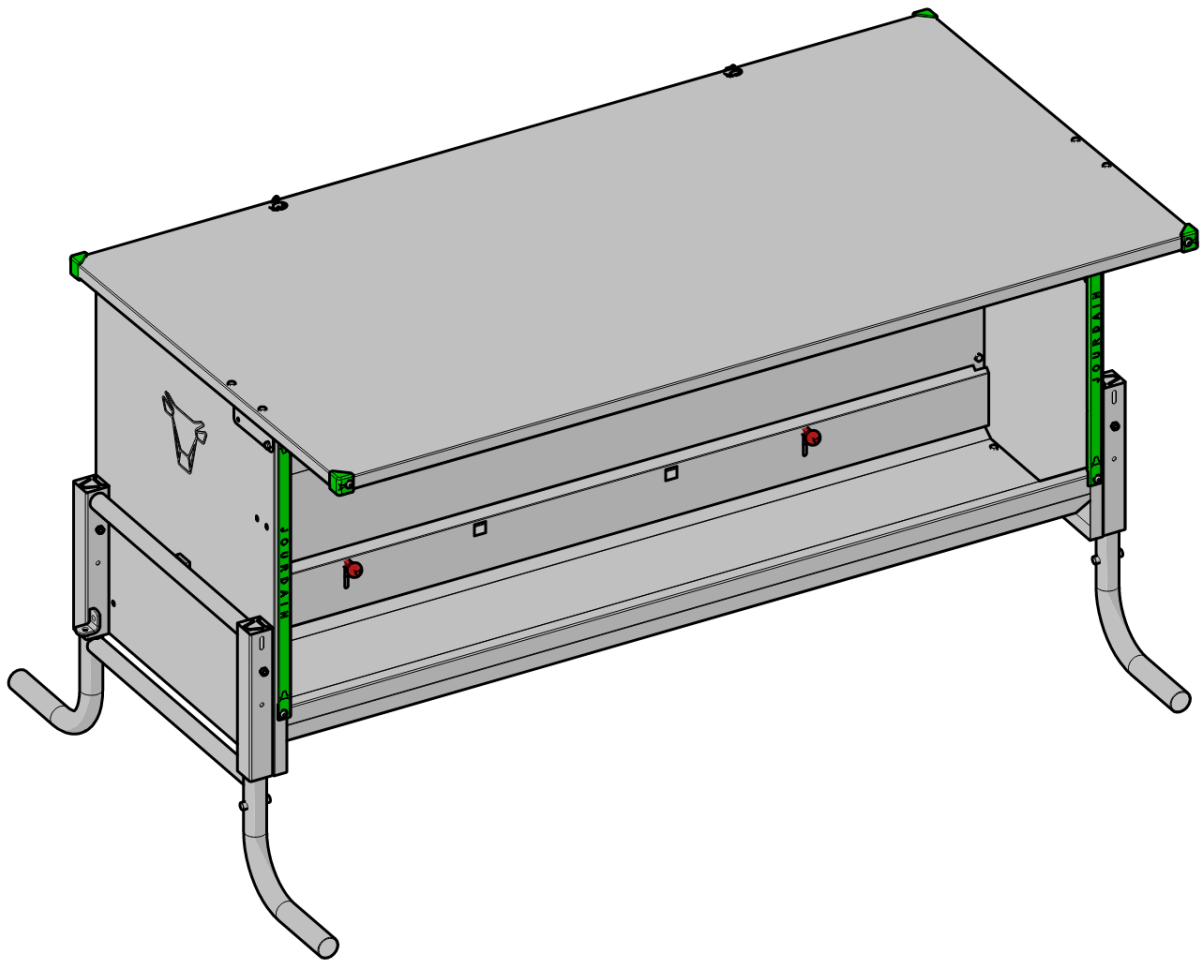

JOURDAIN
www.jourdain-group.com

N07510

NOURRISSEUR COLISE GROS BOVIN L.2.50M
FEEDING ADULT ANIMAL L.2.50M
BEIFUTTERAUTOMAT OHNE PACK L.2.50M
TOLVA PARA BOVINOS ADULTOS 2.50M

SAC 509

SAC 805

SAC 806

2 X

1 X