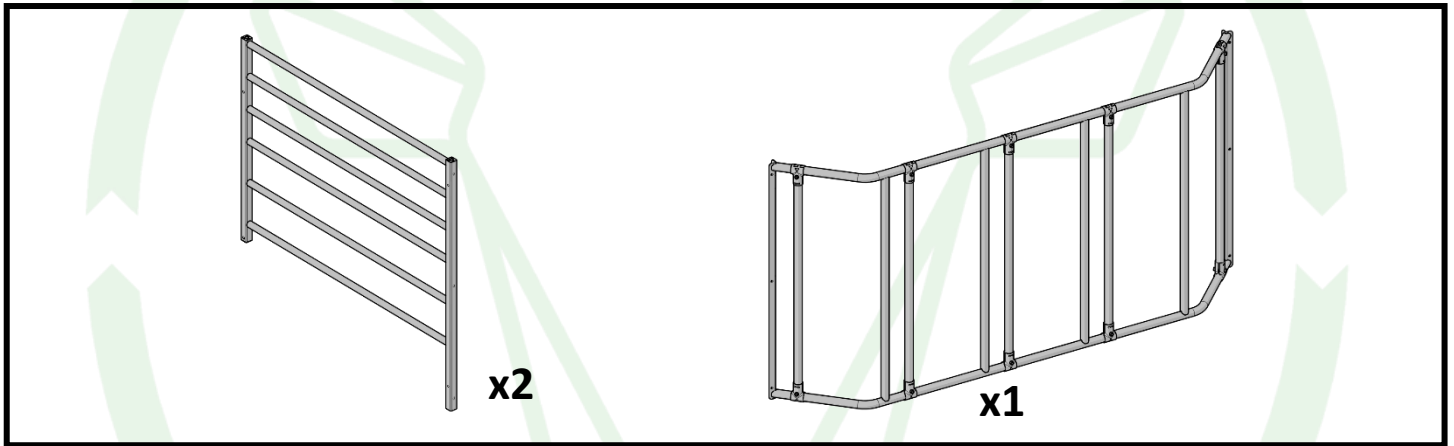

15

16

17

JOURDAIN
www.jourdain-group.com

N07525

ENCLOS DE NOURRISEUR L.2.50M
CREEP FEEDER PEN L.2.50M
PARKGITTER FUER KAE LBERBEIFUTTERAUTOMAT L.2.50M
CORRAL SELECTIVO PARA TOLVA L.2.50M

1

x4