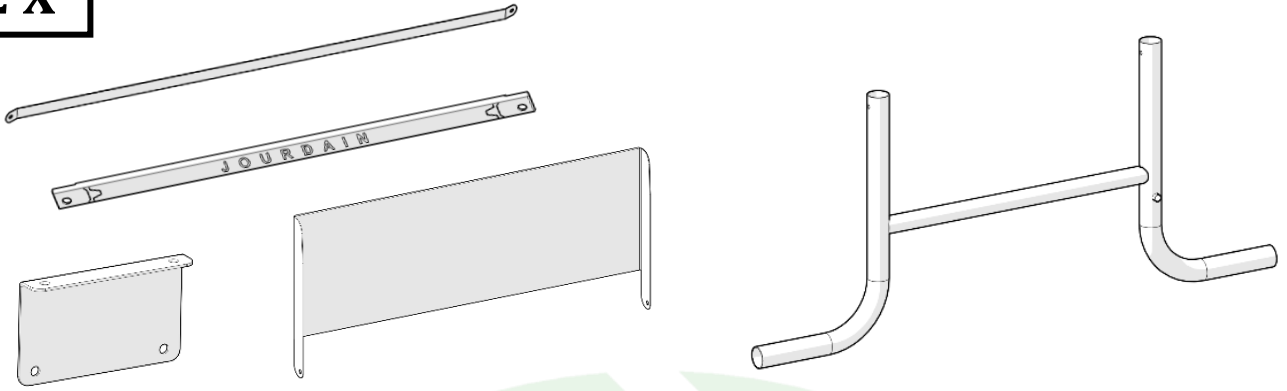

JOURDAIN
www.jourdain-group.com

N07510

NOURRISSEUR COLISE GROS BOVIN L.2.50M
FEEDING ADULT ANIMAL L.2.50M
BEIFUTTERAUTOMAT OHNE PACK L.2.50M
TOLVA PARA BOVINOS ADULTOS 2.50M

SAC 509

SAC 805

SAC 806

2 X

1 X

3

4

5

X 5

6

X 12

X 12

7