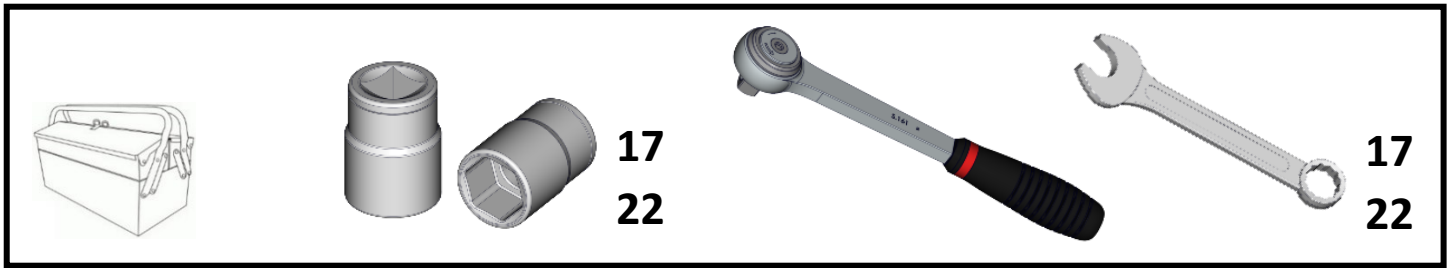

15

16

17

JOURDAIN
www.jourdain-group.com

N07525

ENCLOS DE NOURRISEUR L.2.50M
CREEP FEEDER PEN L.2.50M
PARKGITTER FUER KAE LBERBEIFUTTERAUTOMAT L.2.50M
CORRAL SELECTIVO PARA TOLVA L.2.50M

1

x4