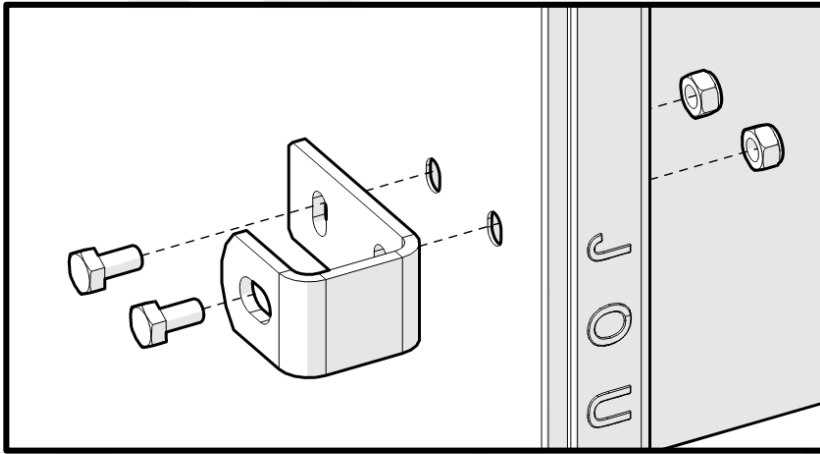

15

16

17

JOURDAIN
www.jourdain-group.com

N07525

ENCLOS DE NOURRISEUR L.2.50M
CREEP FEEDER PEN L.2.50M
PARKGITTER FUER KAE LBERBEIFUTTERAUTOMAT L.2.50M
CORRAL SELECTIVO PARA TOLVA L.2.50M

1

x4