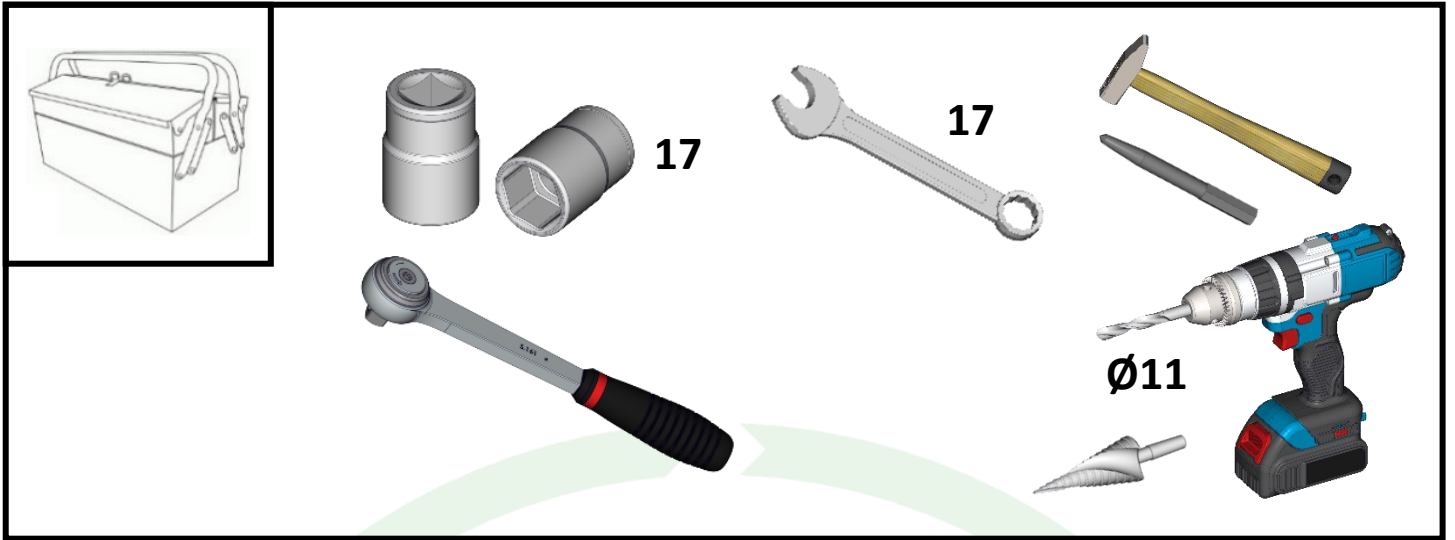

JOURDAIN
www.jourdain-group.com

N09960

**VOLETS DE REMPLISSAGE NOURRISSEUR
FILLING SHUTTERS CREEP FEEDER
FUELLKLAPPEN BEIFUTTERAUTOMAT
SOLAPAS DE RELLENO TOLVA SELECTIVA**

1

2

15