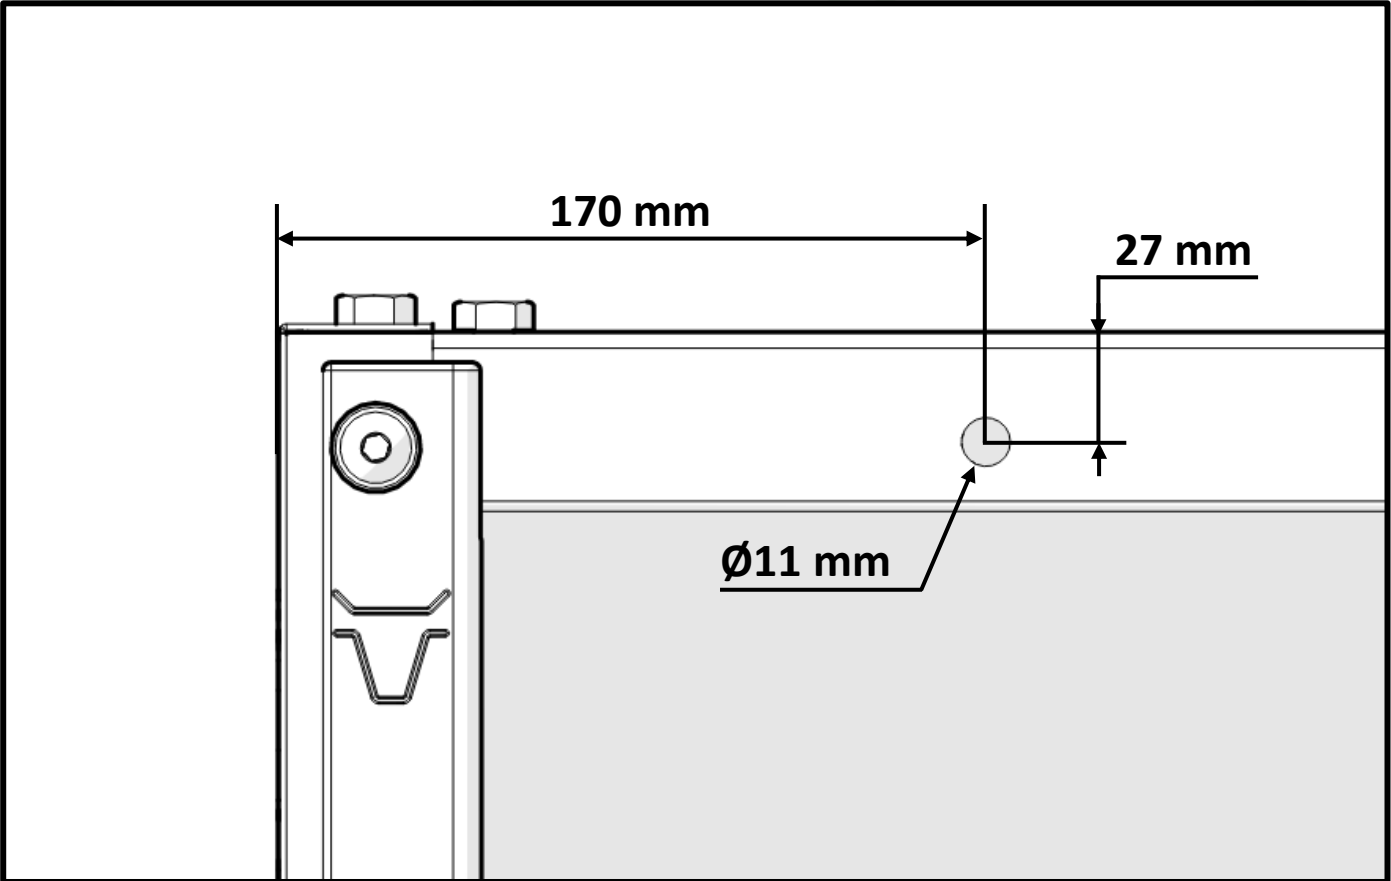

JOURDAIN
www.jourdain-group.com

N09960

**VOLETS DE REMPLISSAGE NOURRISSEUR
FILLING SHUTTERS CREEP FEEDER
FUELLKLAPPEN BEIFUTTERAUTOMAT
SOLAPAS DE RELLENO TOLVA SELECTIVA**

1

2

15