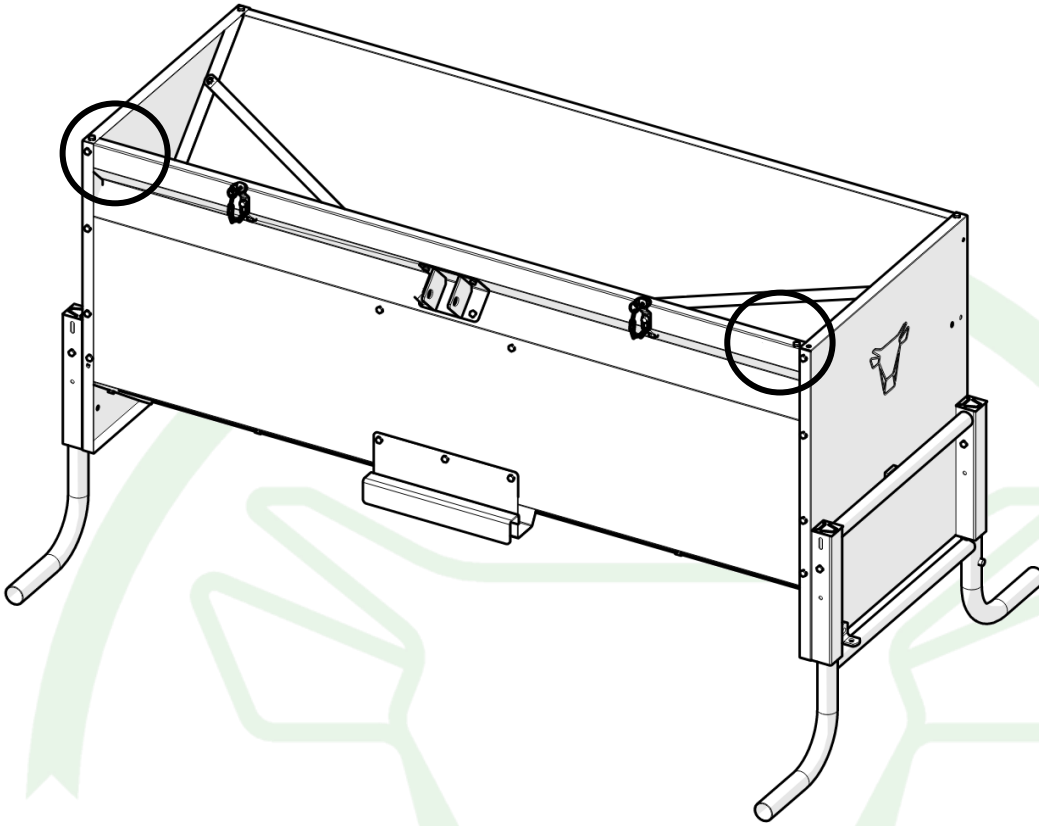

JOURDAIN
www.jourdain-group.com

N09960

**VOLETS DE REMPLISSAGE NOURRISSEUR
FILLING SHUTTERS CREEP FEEDER
FUELLKLAPPEN BEIFUTTERAUTOMAT
SOLAPAS DE RELLENO TOLVA SELECTIVA**

1

2

15