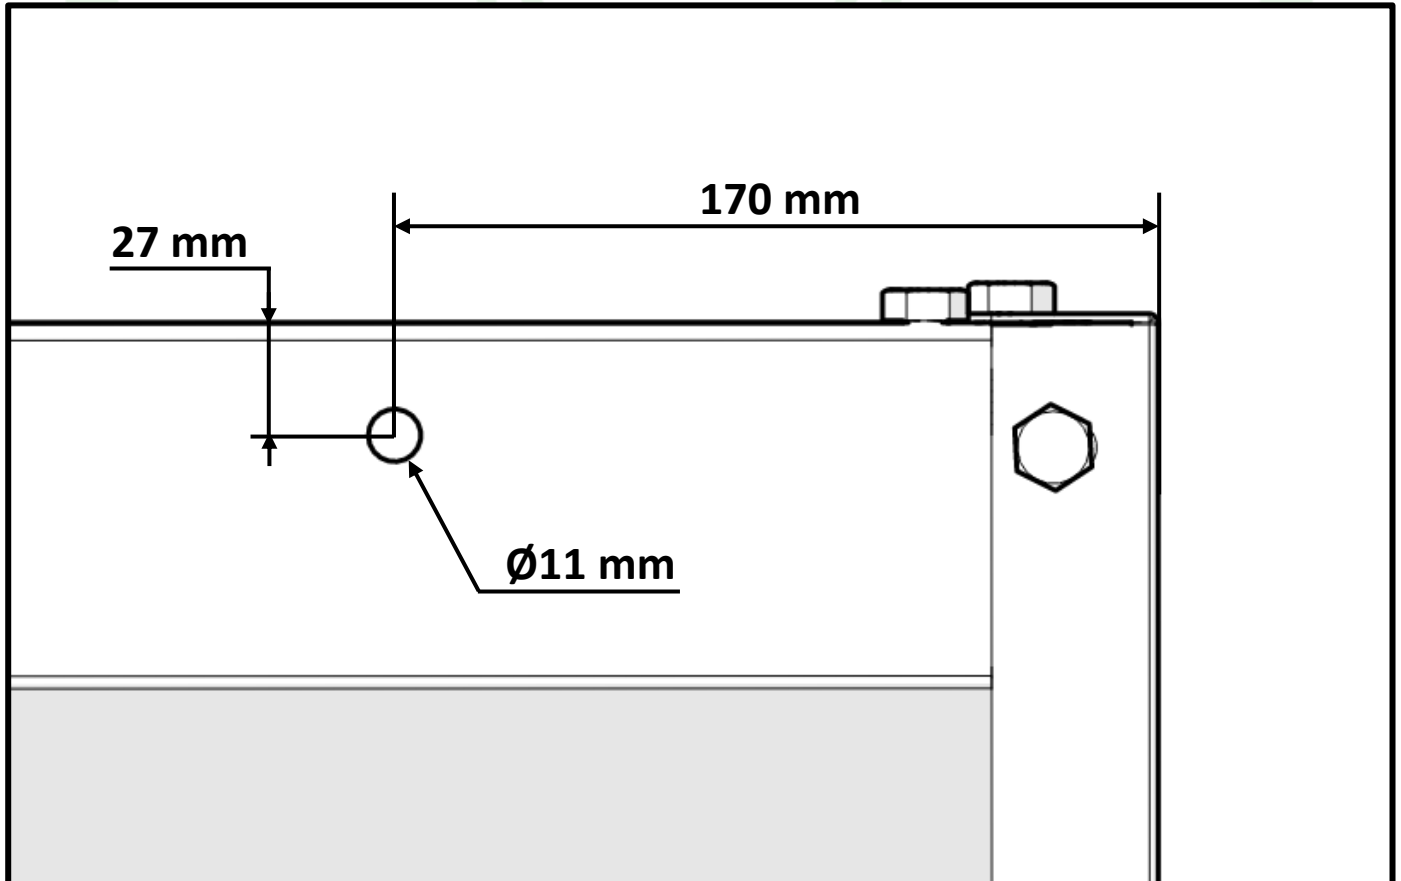

JOURDAIN
www.jourdain-group.com

N09960

**VOLETS DE REMPLISSAGE NOURRISSEUR
FILLING SHUTTERS CREEP FEEDER
FUELLKLAPPEN BEIFUTTERAUTOMAT
SOLAPAS DE RELLENO TOLVA SELECTIVA**

1

2

15