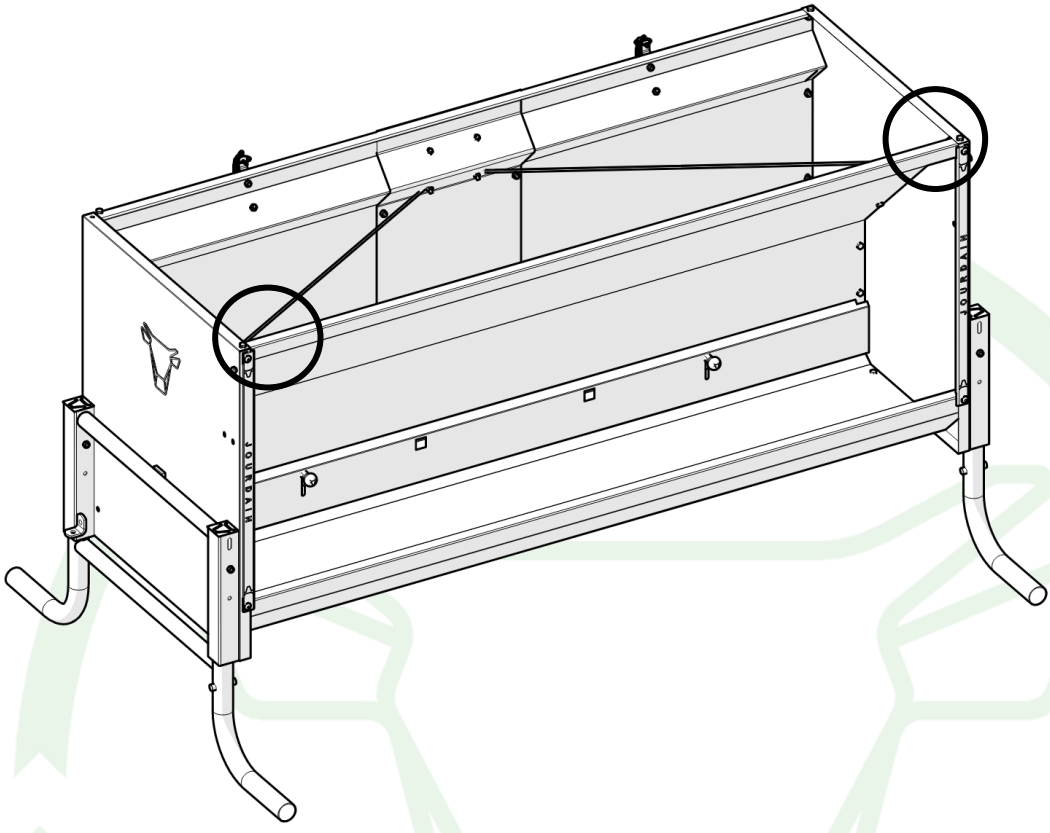

JOURDAIN
www.jourdain-group.com

N09960

**VOLETS DE REMPLISSAGE NOURRISSEUR
FILLING SHUTTERS CREEP FEEDER
FUELLKLAPPEN BEIFUTTERAUTOMAT
SOLAPAS DE RELLENO TOLVA SELECTIVA**

1

2

15