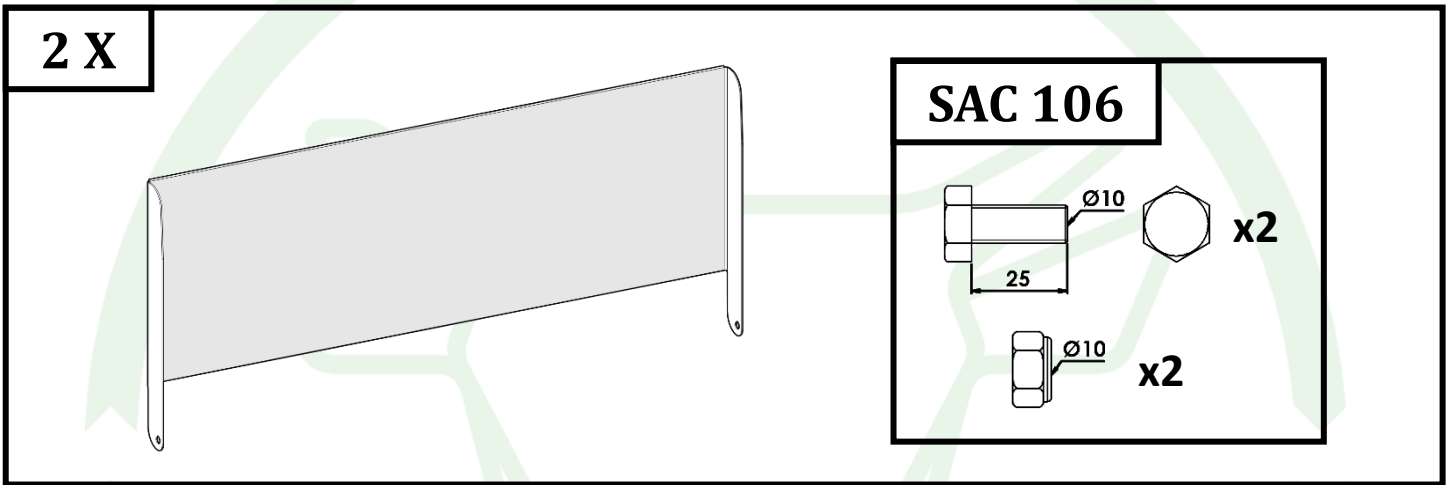

JOURDAIN
www.jourdain-group.com

N09960

**VOLETS DE REMPLISSAGE NOURRISSEUR
FILLING SHUTTERS CREEP FEEDER
FUELLKLAPPEN BEIFUTTERAUTOMAT
SOLAPAS DE RELLENO TOLVA SELECTIVA**

1

2

15