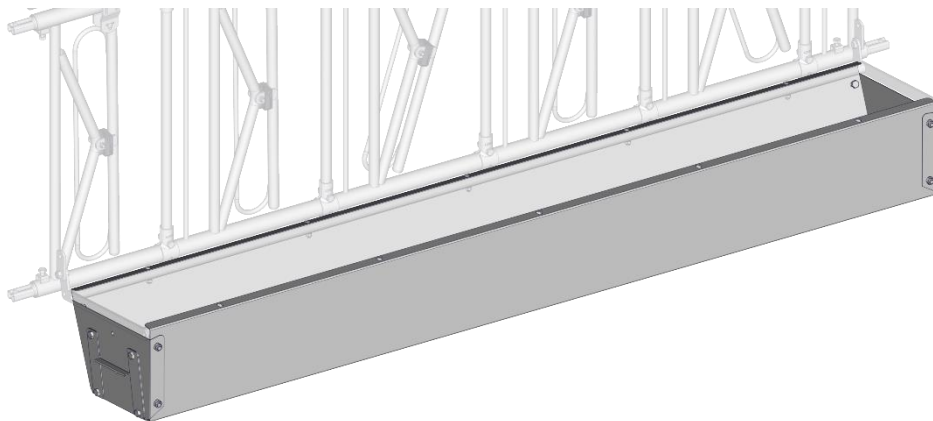

**JOURDAIN**  
www.jourdain-group.com

**VE2424**  
**VE2425**  
**VE2426**

**AUGE VEAU AVEC TRAPPE**  
**CALF TROUGH WITH OPEN END**  
**KÄLBERKRIPPE MIT OEFFNUNGSENDE**  
**CANAL METALICO CON ESCOTILLA**

**1 X**

VE2424	1.77M
VE2425	2.22M
VE2426	2.67M

**SAC 555**

**SAC 819**

4