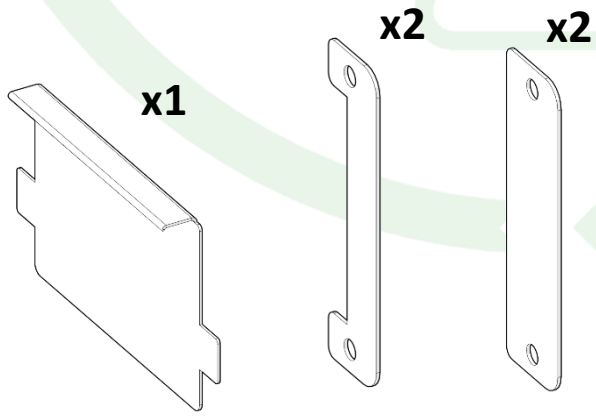

**JOURDAIN**  
www.jourdain-group.com

**VE2424**  
**VE2425**  
**VE2426**

**AUGE VEAU AVEC TRAPPE**  
**CALF TROUGH WITH OPEN END**  
**KÄLBERKRIPPE MIT OEFFNUNGSENDE**  
**CANAL METALICO CON ESCOTILLA**

**1 X**

VE2424	1.77M
VE2425	2.22M
VE2426	2.67M

**SAC 555**

**SAC 819**

4