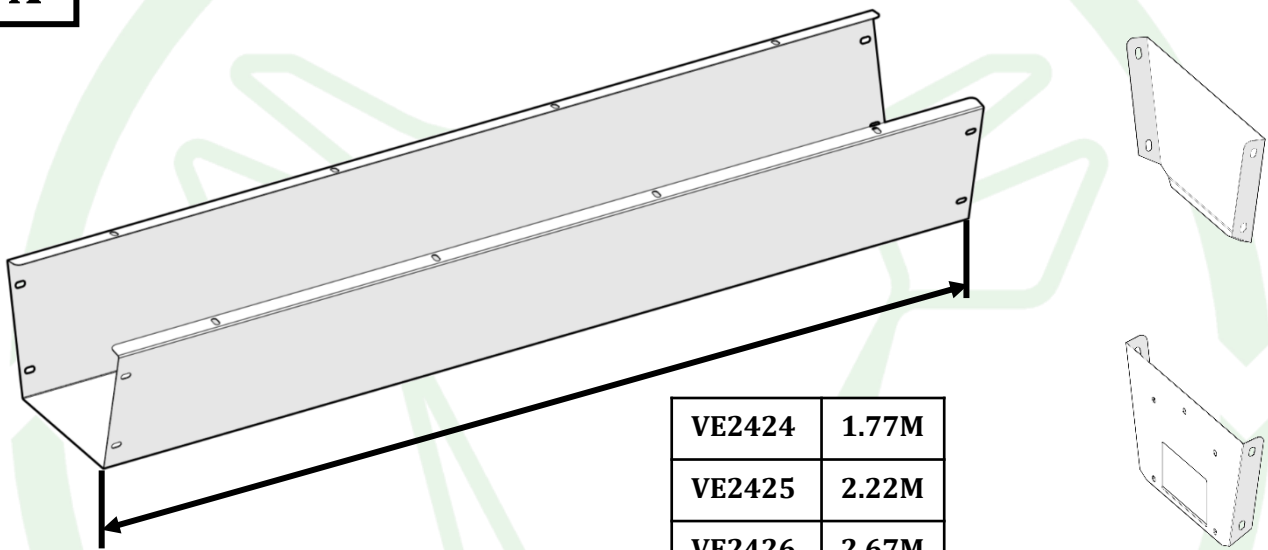

**JOURDAIN**  
www.jourdain-group.com

**VE2424**  
**VE2425**  
**VE2426**

**AUGE VEAU AVEC TRAPPE**  
**CALF TROUGH WITH OPEN END**  
**KÄLBERKRIPPE MIT OEFFNUNGSENDE**  
**CANAL METALICO CON ESCOTILLA**

**1 X**

VE2424	1.77M
VE2425	2.22M
VE2426	2.67M

**SAC 555**

**SAC 819**

4