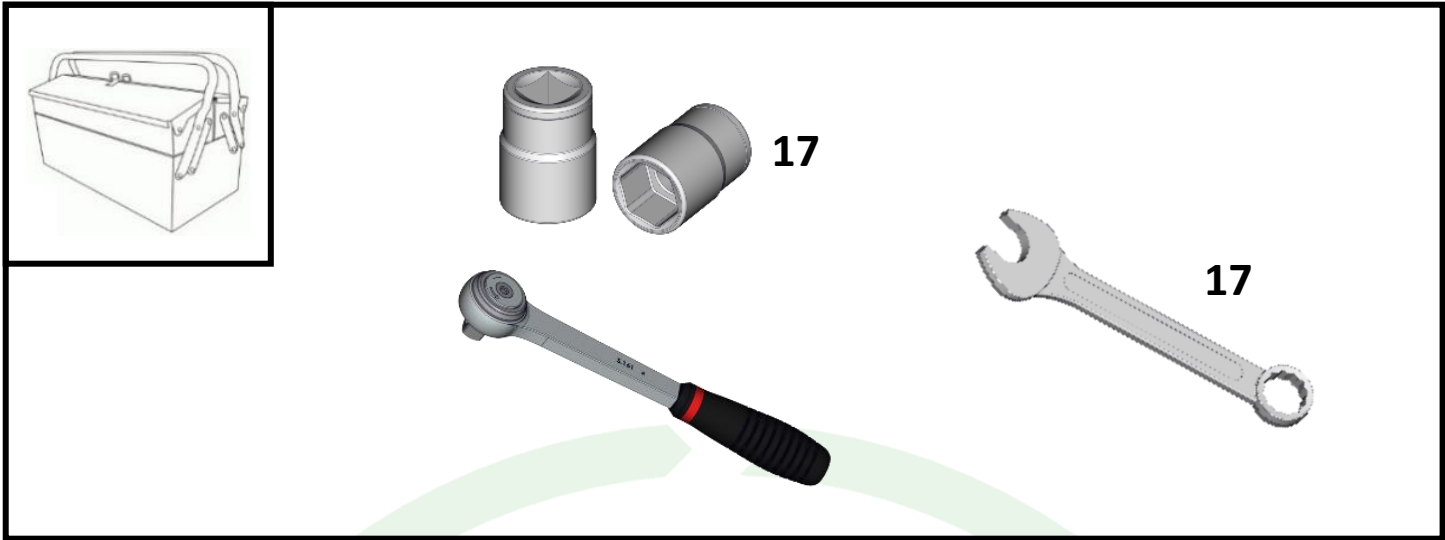

**JOURDAIN**  
www.jourdain-group.com

**VE2424**  
**VE2425**  
**VE2426**

**AUGE VEAU AVEC TRAPPE**  
**CALF TROUGH WITH OPEN END**  
**KÄLBERKRIPPE MIT OEFFNUNGSENDE**  
**CANAL METALICO CON ESCOTILLA**

**1 X**

VE2424	1.77M
VE2425	2.22M
VE2426	2.67M

**SAC 555**

**SAC 819**

4