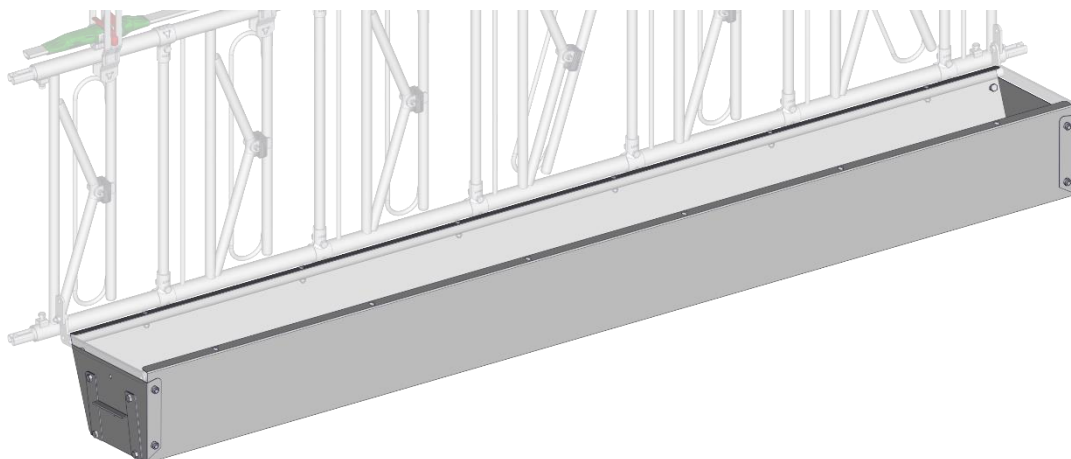

**JOURDAIN**  
www.jourdain-group.com

**VE2424**  
**VE2425**  
**VE2426**

**AUGE VEAU AVEC TRAPPE**  
**CALF TROUGH WITH OPEN END**  
**KÄLBERKRIPPE MIT OEFFNUNGSENDE**  
**CANAL METALICO CON ESCOTILLA**

**1 X**

VE2424	1.77M
VE2425	2.22M
VE2426	2.67M

**SAC 555**

**SAC 819**

4