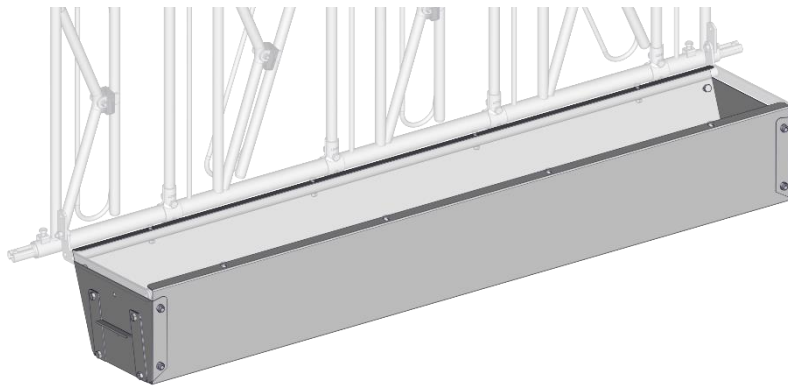

**JOURDAIN**  
www.jourdain-group.com

**VE2424**  
**VE2425**  
**VE2426**

**AUGE VEAU AVEC TRAPPE**  
**CALF TROUGH WITH OPEN END**  
**KÄLBERKRIPPE MIT OEFFNUNGSENDE**  
**CANAL METALICO CON ESCOTILLA**

**1 X**

VE2424	1.77M
VE2425	2.22M
VE2426	2.67M

**SAC 555**

**SAC 819**

4