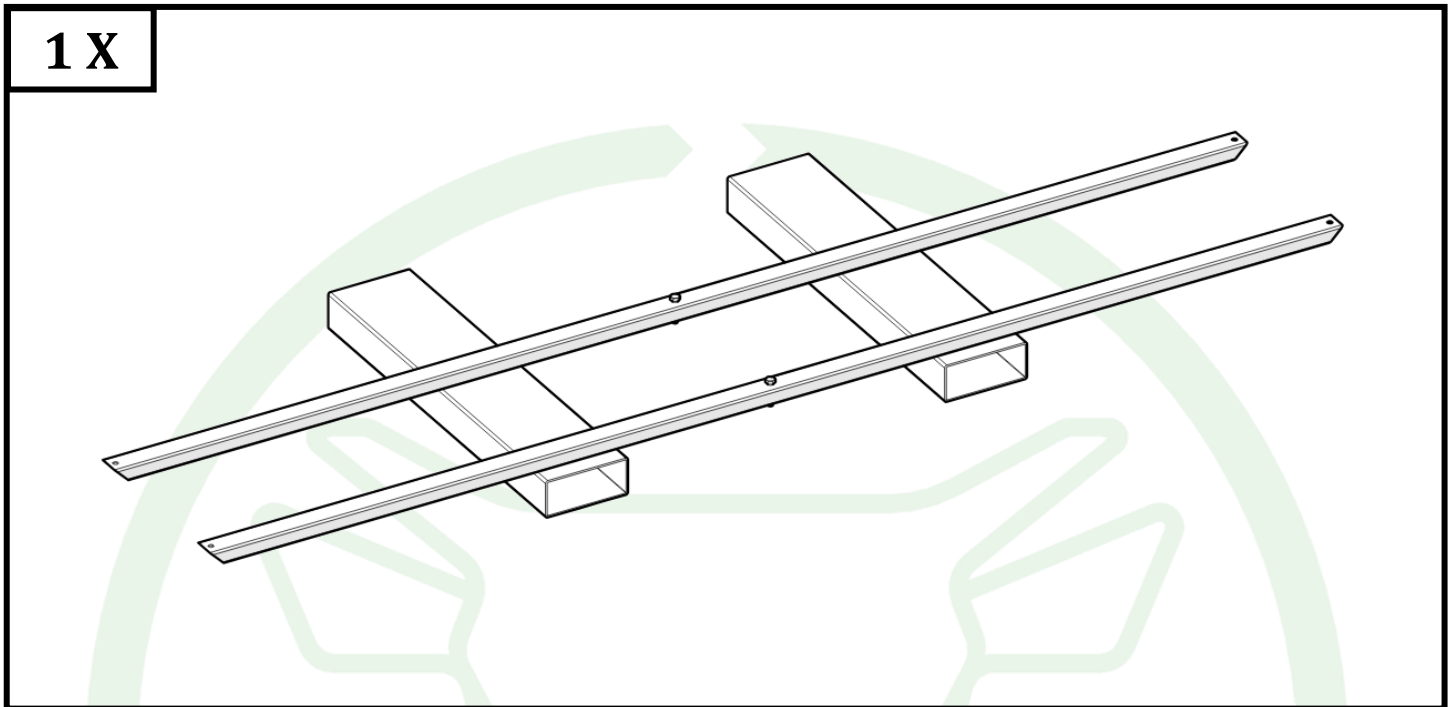

JOURDAIN
www.jourdain-group.com

N09913

PASSAGE FOURCHE NOURRISEUR L.2.50M
FORKLIFT PASSAGE FEEDER L.2.50M
DURCHGANGSGABELSTAPLER FÜTTERER L.2.50M
PASAJE DE CARRETILLA COMEDERO 2.50M

2

X 4

3

4

X 2