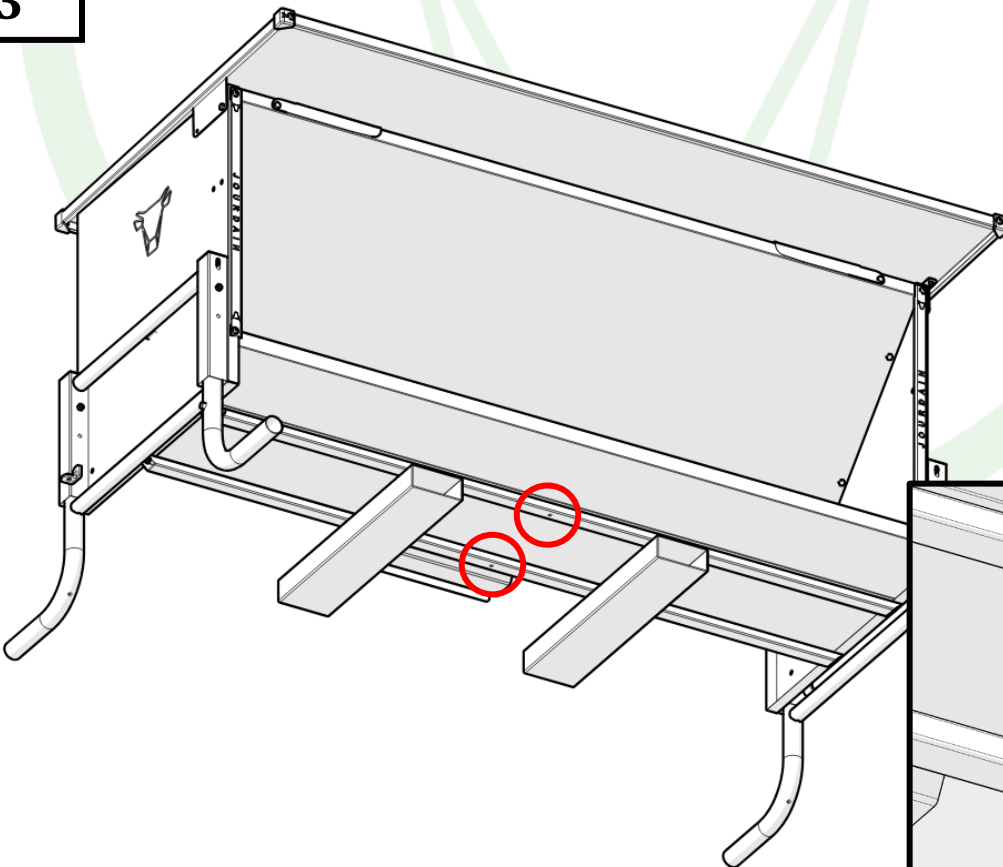

JOURDAIN
www.jourdain-group.com

N09913

PASSAGE FOURCHE NOURRISEUR L.2.50M
FORKLIFT PASSAGE FEEDER L.2.50M
DURCHGANGSGABELSTAPLER FÜTTERER L.2.50M
PASAJE DE CARRETILLA COMEDERO 2.50M

2

X 4

3

4

X 2