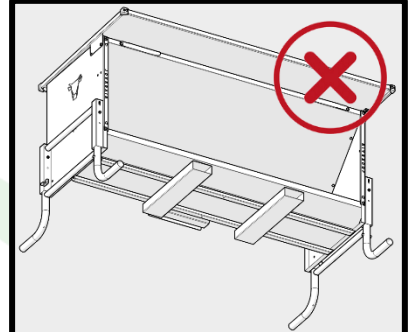

JOURDAIN
www.jourdain-group.com

N09913

PASSAGE FOURCHE NOURRISEUR L.2.50M
FORKLIFT PASSAGE FEEDER L.2.50M
DURCHGANGSGABELSTAPLER FÜTTERER L.2.50M
PASAJE DE CARRETILLA COMEDERO 2.50M

2

X 4

3

4

X 2