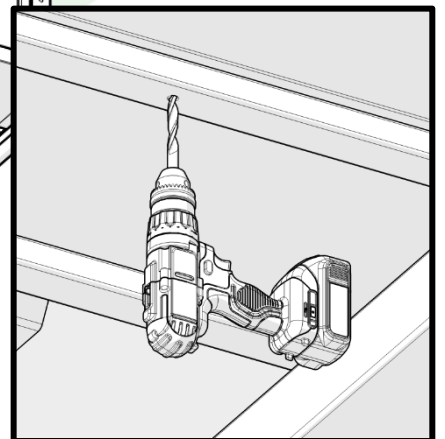

JOURDAIN
www.jourdain-group.com

N09913

PASSAGE FOURCHE NOURRISEUR L.2.50M
FORKLIFT PASSAGE FEEDER L.2.50M
DURCHGANGSGABELSTAPLER FÜTTERER L.2.50M
PASAJE DE CARRETILLA COMEDERO 2.50M

2

X 4

3

4

X 2