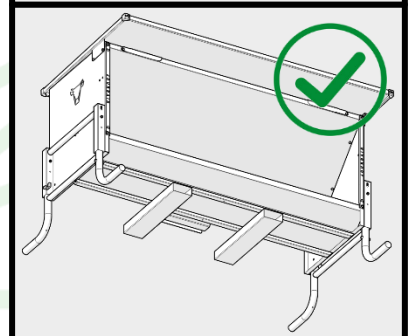

JOURDAIN
www.jourdain-group.com

N09913

PASSAGE FOURCHE NOURRISEUR L.2.50M
FORKLIFT PASSAGE FEEDER L.2.50M
DURCHGANGSGABELSTAPLER FÜTTERER L.2.50M
PASAJE DE CARRETILLA COMEDERO 2.50M

2

X 4

3

4

X 2