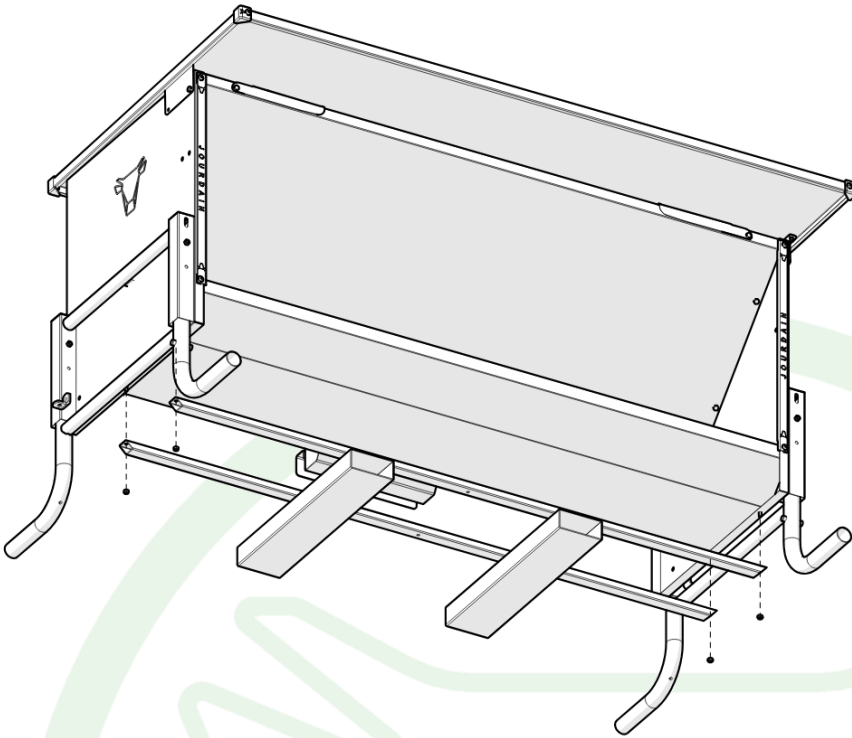

JOURDAIN
www.jourdain-group.com

N09913

PASSAGE FOURCHE NOURRISEUR L.2.50M
FORKLIFT PASSAGE FEEDER L.2.50M
DURCHGANGSGABELSTAPLER FÜTTERER L.2.50M
PASAJE DE CARRETILLA COMEDERO 2.50M

2

X 4

3

4

X 2