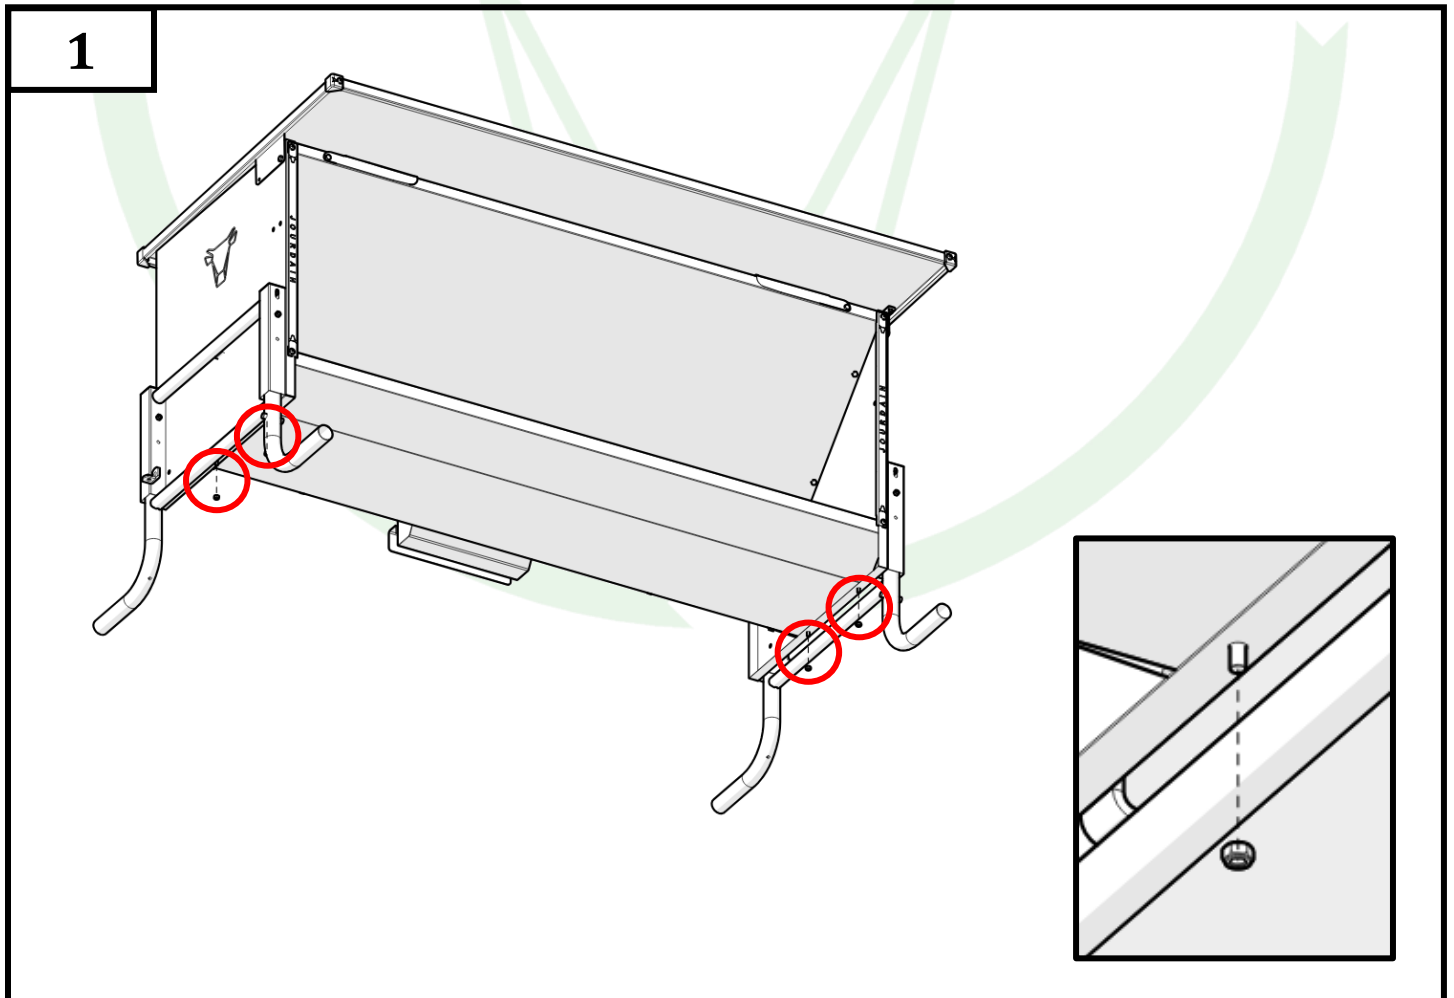

JOURDAIN
www.jourdain-group.com

N09913

PASSAGE FOURCHE NOURRISEUR L.2.50M
FORKLIFT PASSAGE FEEDER L.2.50M
DURCHGANGSGABELSTAPLER FÜTTERER L.2.50M
PASAJE DE CARRETILLA COMEDERO 2.50M

2

X 4

3

4

X 2