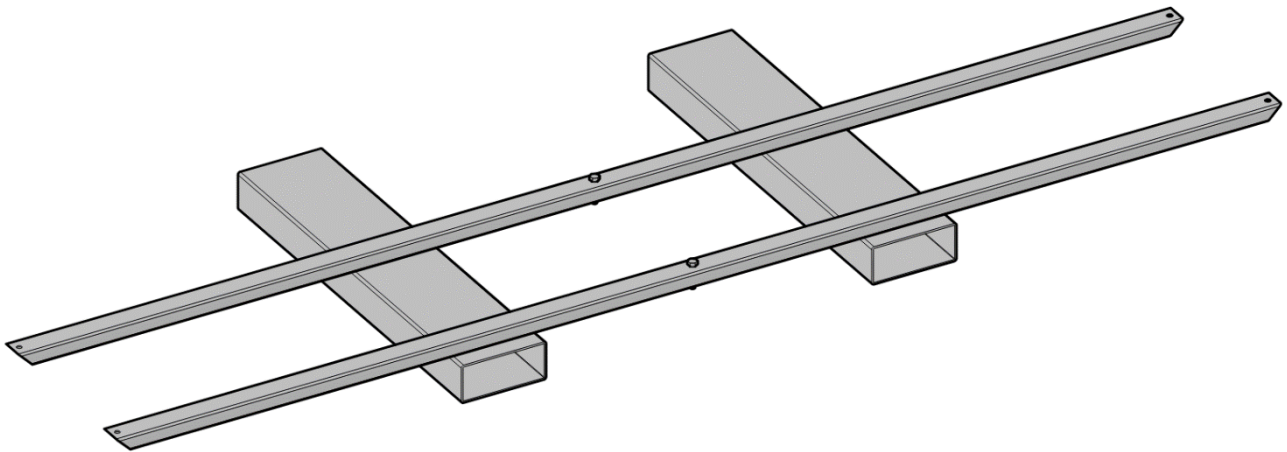

JOURDAIN
www.jourdain-group.com

N09913

PASSAGE FOURCHE NOURRISEUR L.2.50M
FORKLIFT PASSAGE FEEDER L.2.50M
DURCHGANGSGABELSTAPLER FÜTTERER L.2.50M
PASAJE DE CARRETILLA COMEDERO 2.50M

2

X 4

3

4

X 2