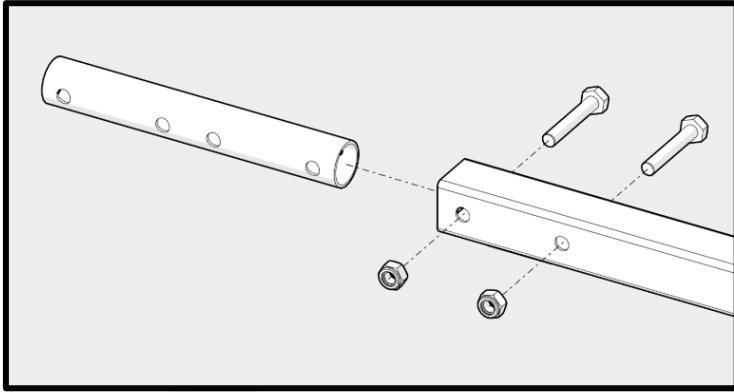

JOURDAIN
www.jourdain-group.com

VE2454

**RALLONGE CASE MOBILE-VEAU
MOBILE CALF PEN EXTENSION
MOBIL KÄLBERBOXEN AUSBAU
BOX MOVIL DE TERNERO AMPLIACION**

2 X

1 X

SAC 591

3

	X 1
	X 2

4

	X 4
---	-----

7

8

9

X 1

10

X 2