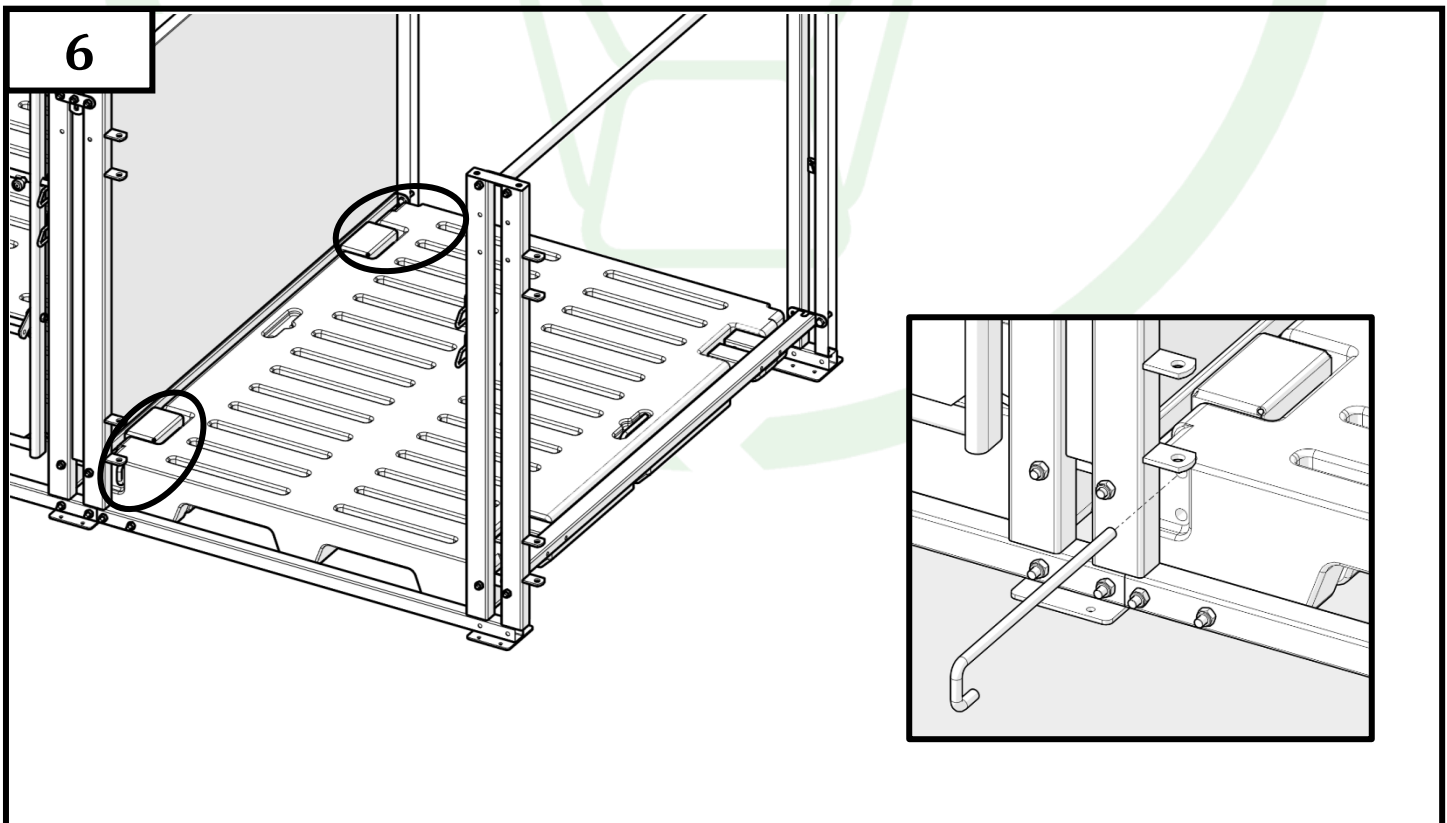

JOURDAIN
www.jourdain-group.com

VE2454

**RALLONGE CASE MOBILE-VEAU
MOBILE CALF PEN EXTENSION
MOBIL KÄLBERBOXEN AUSBAU
BOX MOVIL DE TERNERO AMPLIACION**

2 X

1 X

SAC 591

3

	X 1
	X 2

4

	X 4
---	-----

7

8

9

X 1

10

X 2