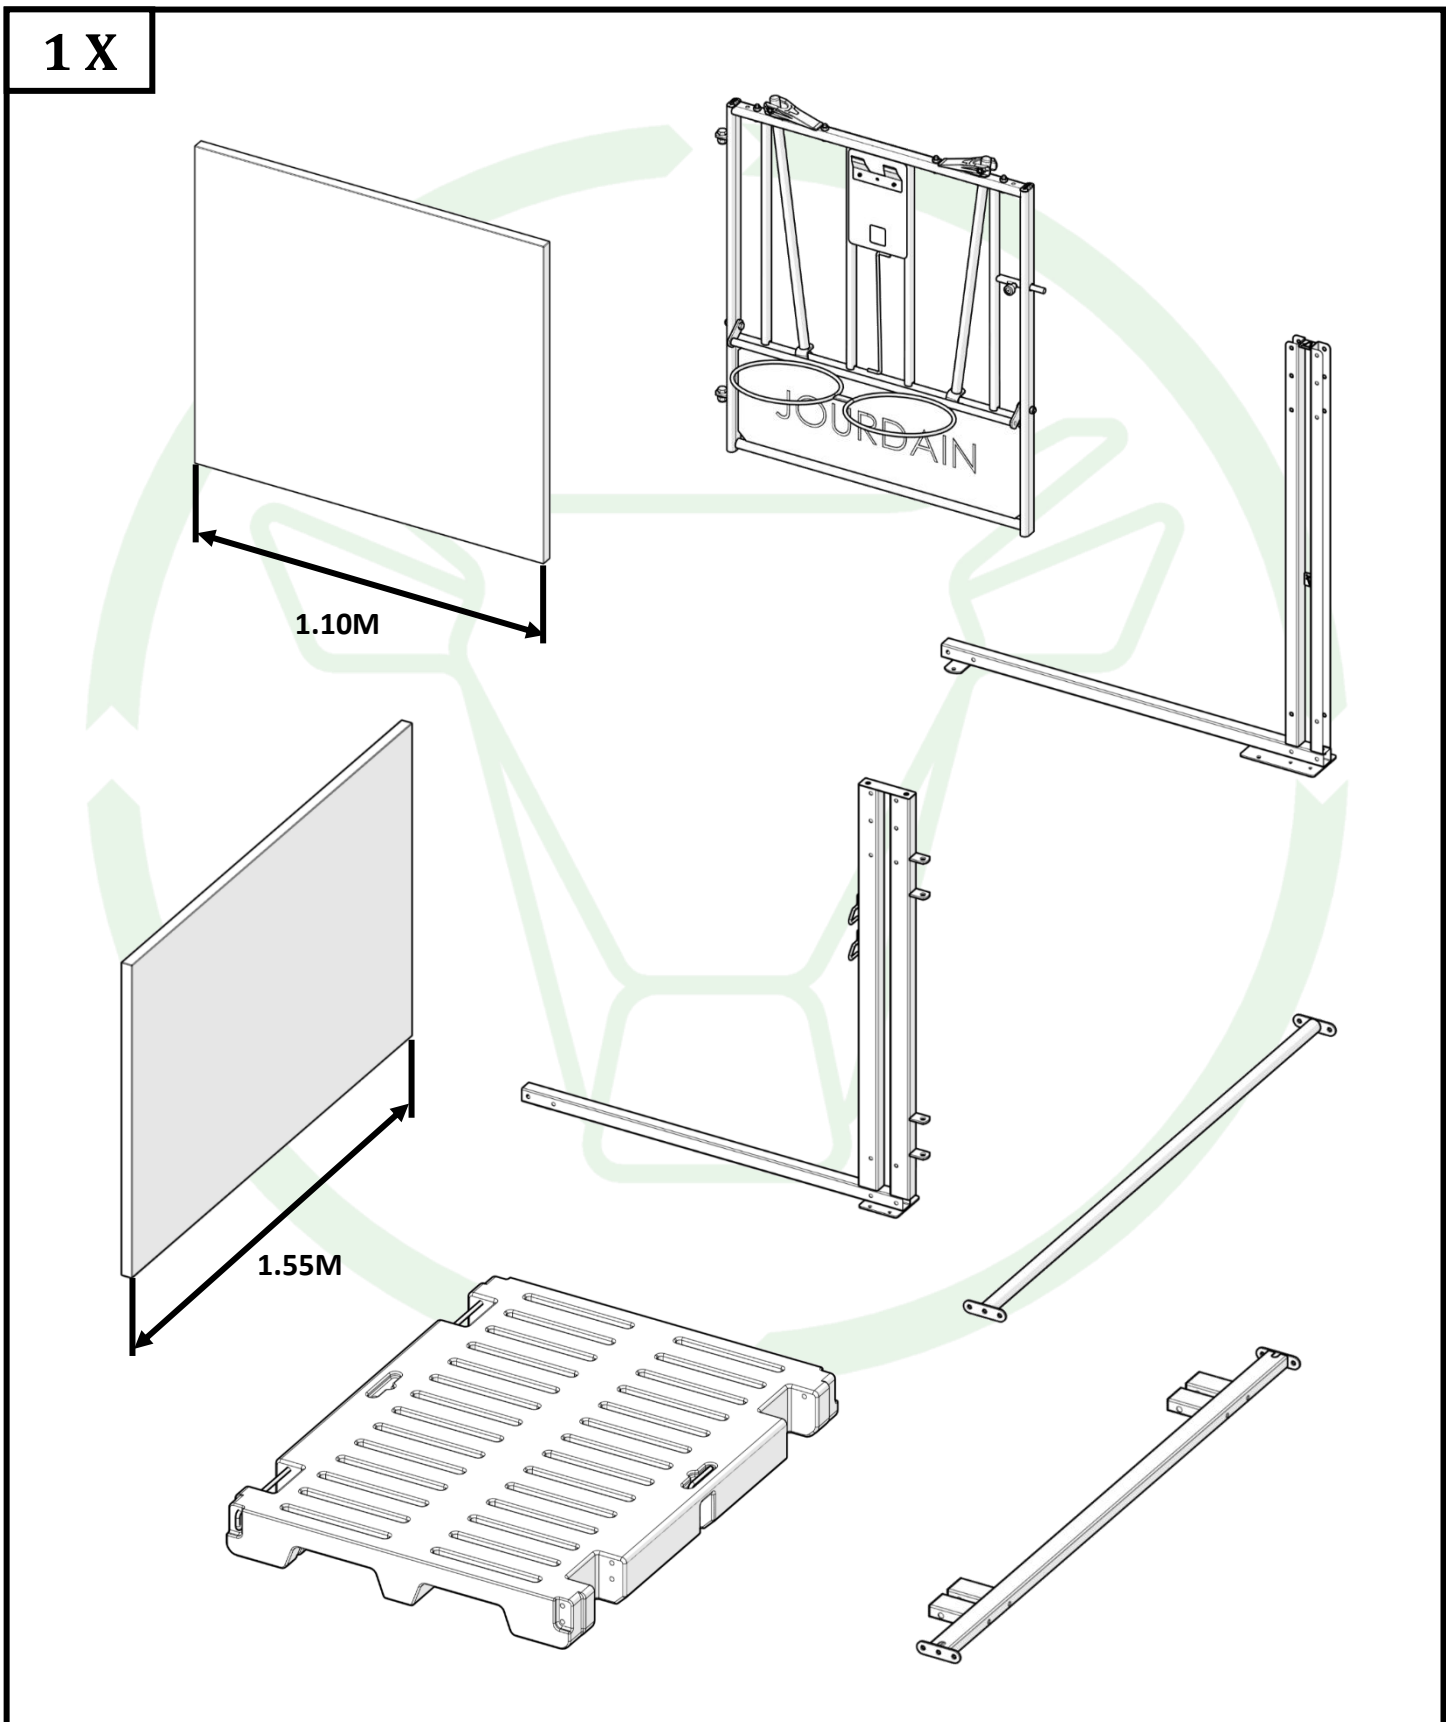

JOURDAIN
www.jourdain-group.com

VE2454

**RALLONGE CASE MOBILE-VEAU
MOBILE CALF PEN EXTENSION
MOBIL KÄLBERBOXEN AUSBAU
BOX MOVIL DE TERNERO AMPLIACION**

2 X

1 X

SAC 591

3

	X 1
	X 2

4

	X 4
---	-----

7

8

9

X 1

10

X 2

X 1

	X 3
	X 2
  	X 1

15