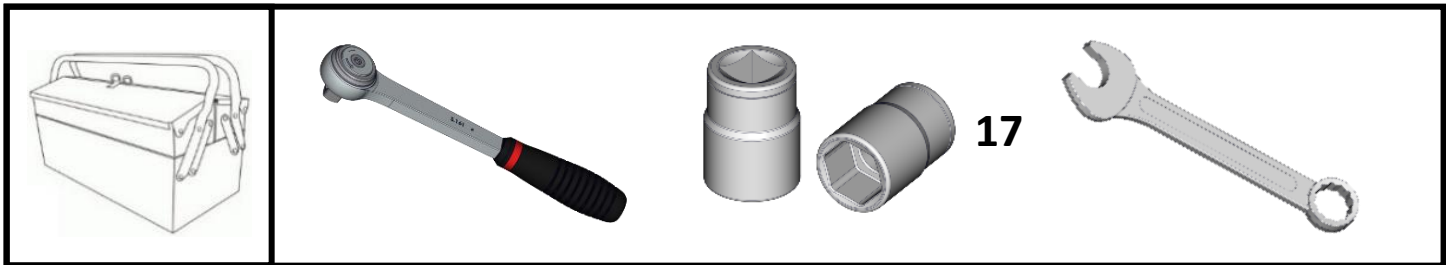

JOURDAIN
www.jourdain-group.com

VE2454

**RALLONGE CASE MOBILE-VEAU
MOBILE CALF PEN EXTENSION
MOBIL KÄLBERBOXEN AUSBAU
BOX MOVIL DE TERNERO AMPLIACION**

2 X

1 X

SAC 591

3

	X 1
	X 2

4

	X 4
---	-----

7

8

9

X 1

10

X 2