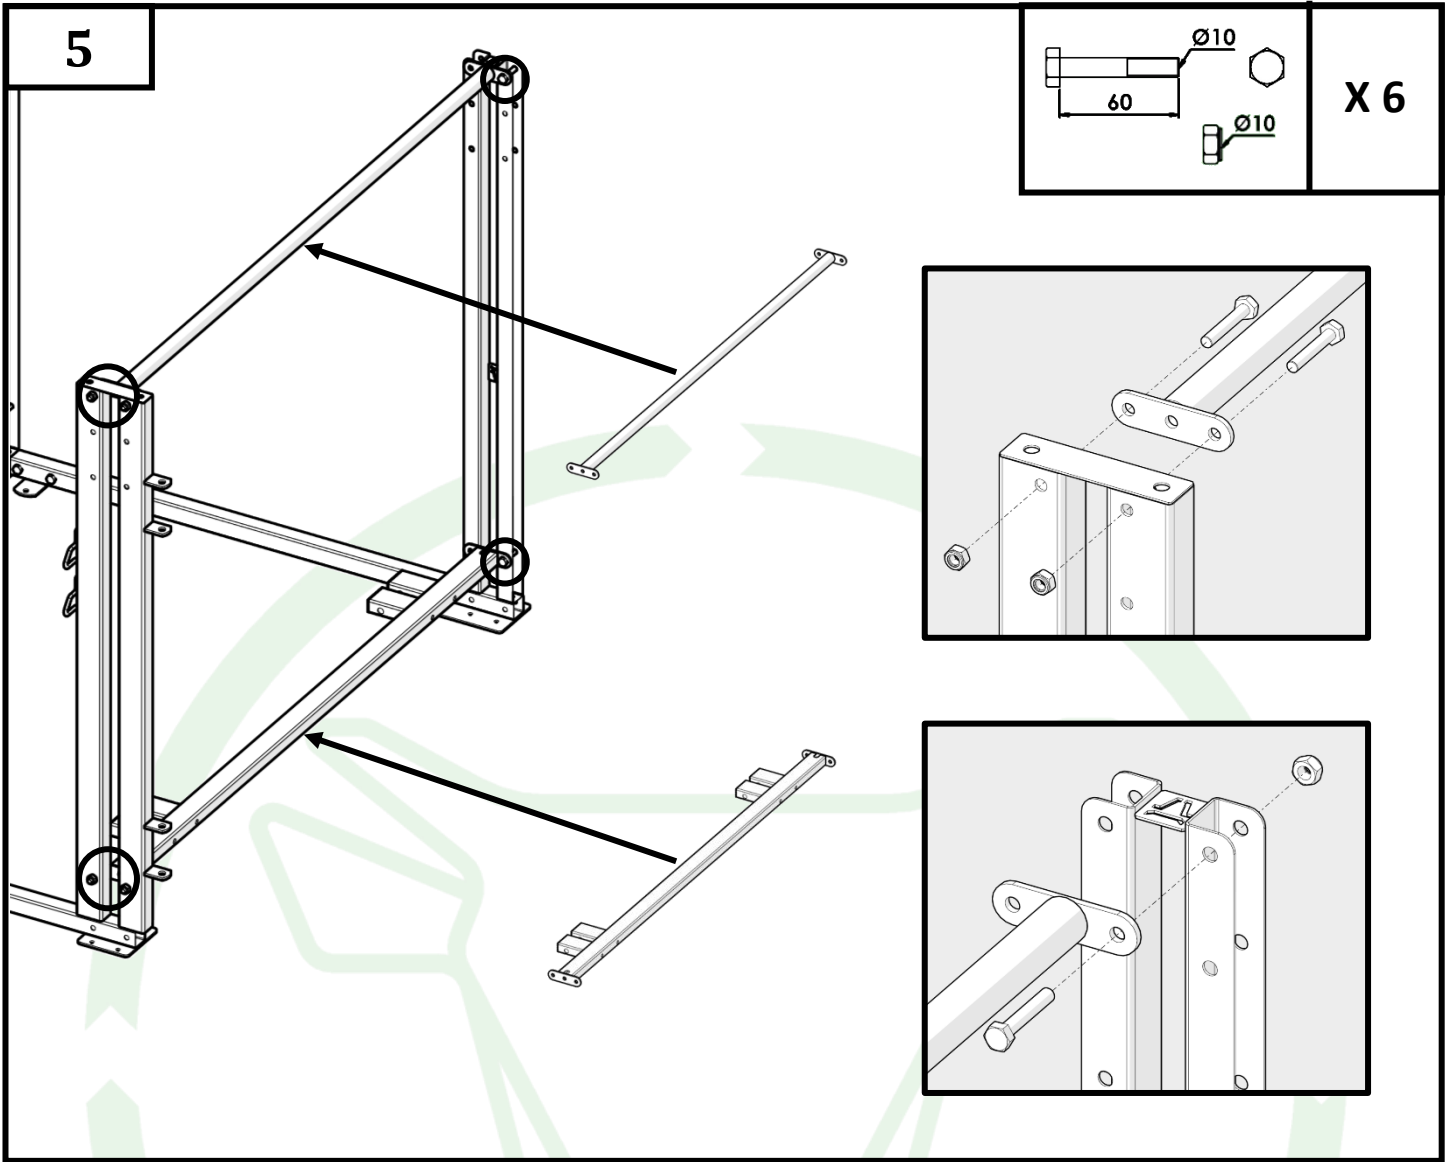

JOURDAIN
www.jourdain-group.com

VE2454

**RALLONGE CASE MOBILE-VEAU
MOBILE CALF PEN EXTENSION
MOBIL KÄLBERBOXEN AUSBAU
BOX MOVIL DE TERNERO AMPLIACION**

2 X

1 X

SAC 591

3

	X 1
	X 2

4

	X 4
---	-----

7

8

9

X 1

10

X 2