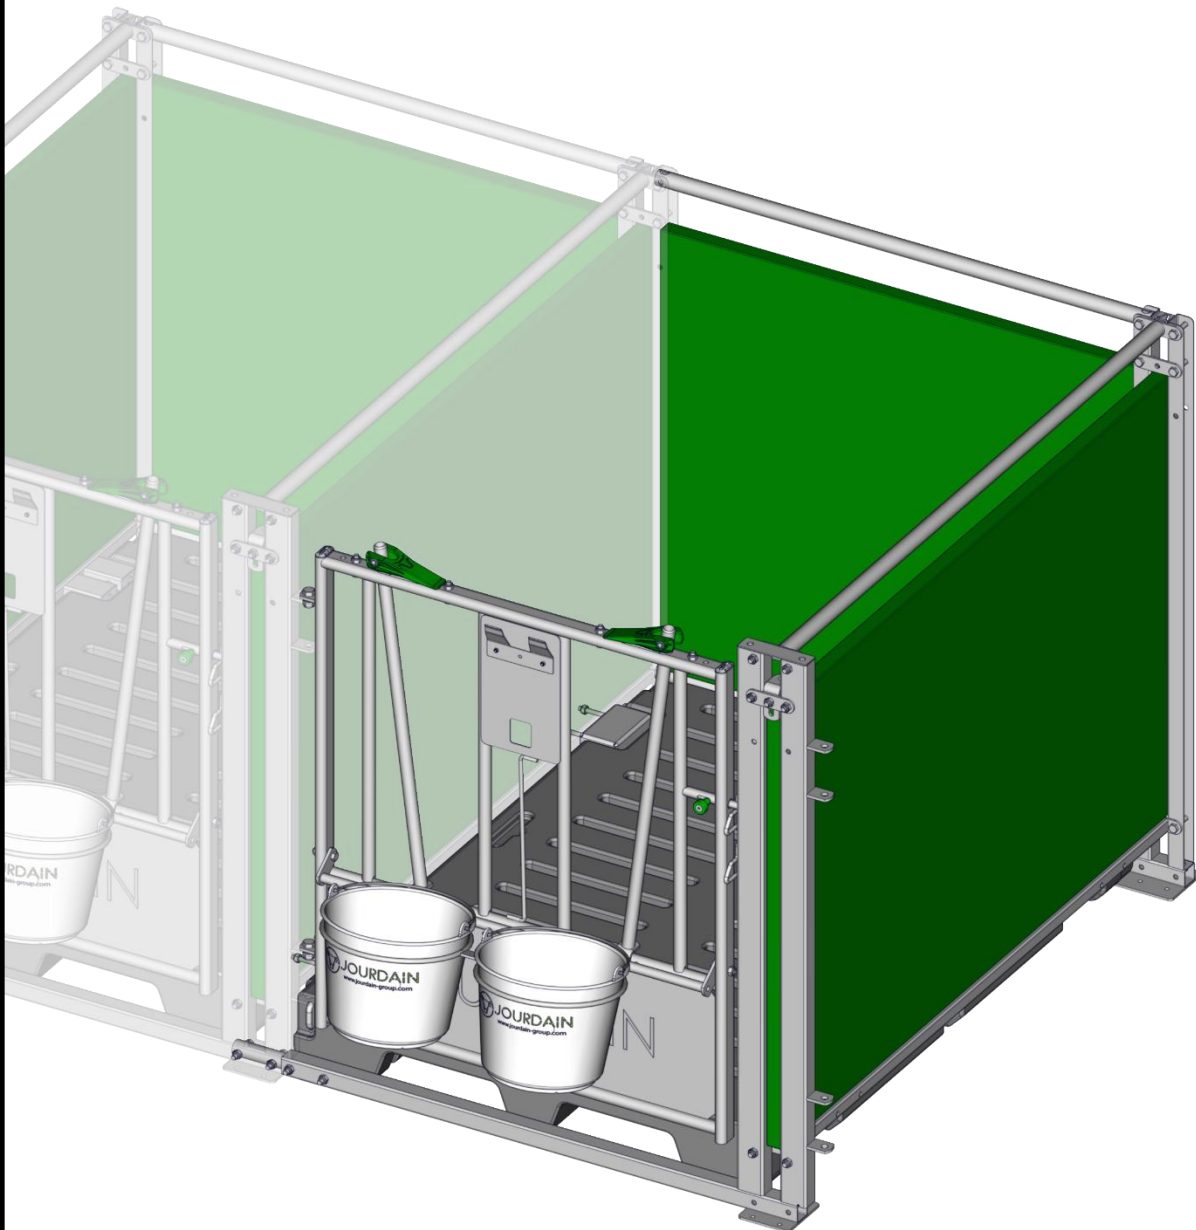

JOURDAIN
www.jourdain-group.com

VE2454

**RALLONGE CASE MOBILE-VEAU
MOBILE CALF PEN EXTENSION
MOBIL KÄLBERBOXEN AUSBAU
BOX MOVIL DE TERNERO AMPLIACION**

2 X

1 X

SAC 591

3

	X 1
	X 2

4

	X 4
---	-----

7

8

9

X 1

10

X 2

X 1

	X 3
	X 2
  	X 1

15