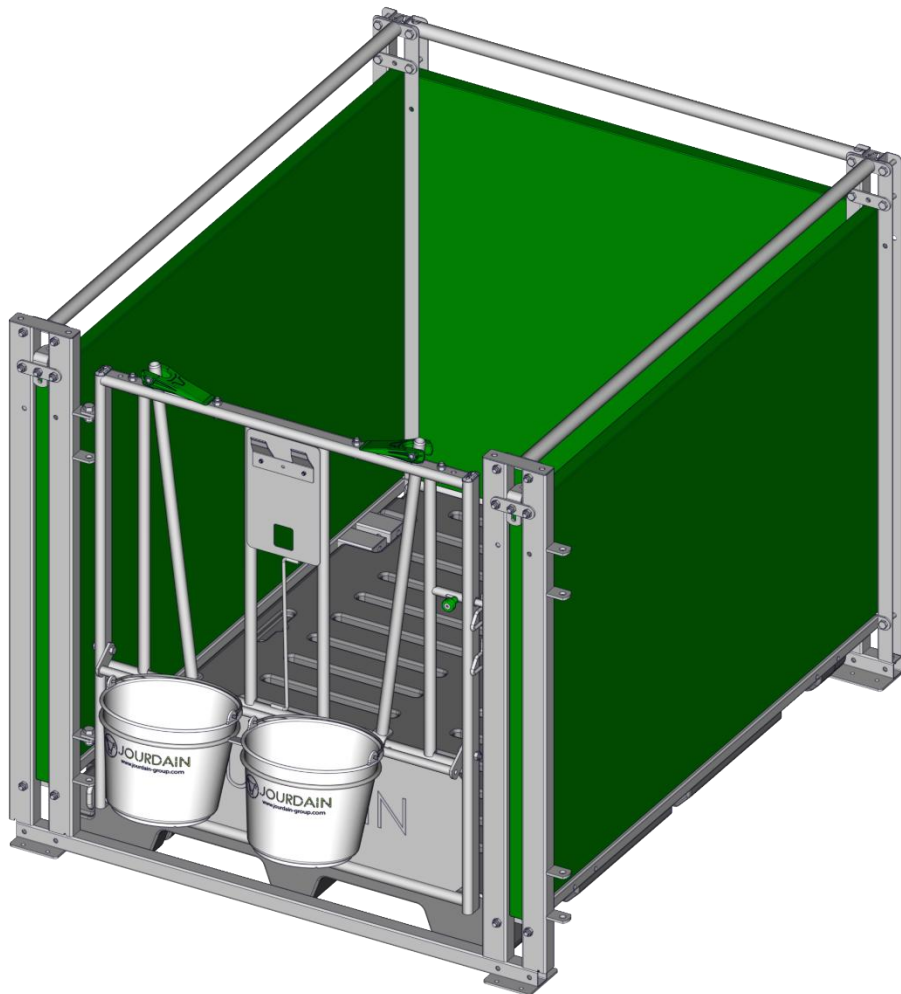

**JOURDAIN**  
www.jourdain-group.com

**VE2450**

**CASE MOBILE-VEAU SIMPLE  
SINGLE MOBILE CALF PEN  
EINZIG MOBIL KÄLBERBOXEN  
SIMPLE BOX MOVIL DE TERNERO**

**2 X**

**1 X**

**SAC 589**

5

X 2

6

X 4

X 2

7

8

X 6

X 4

X 2

9

X 1

10

11