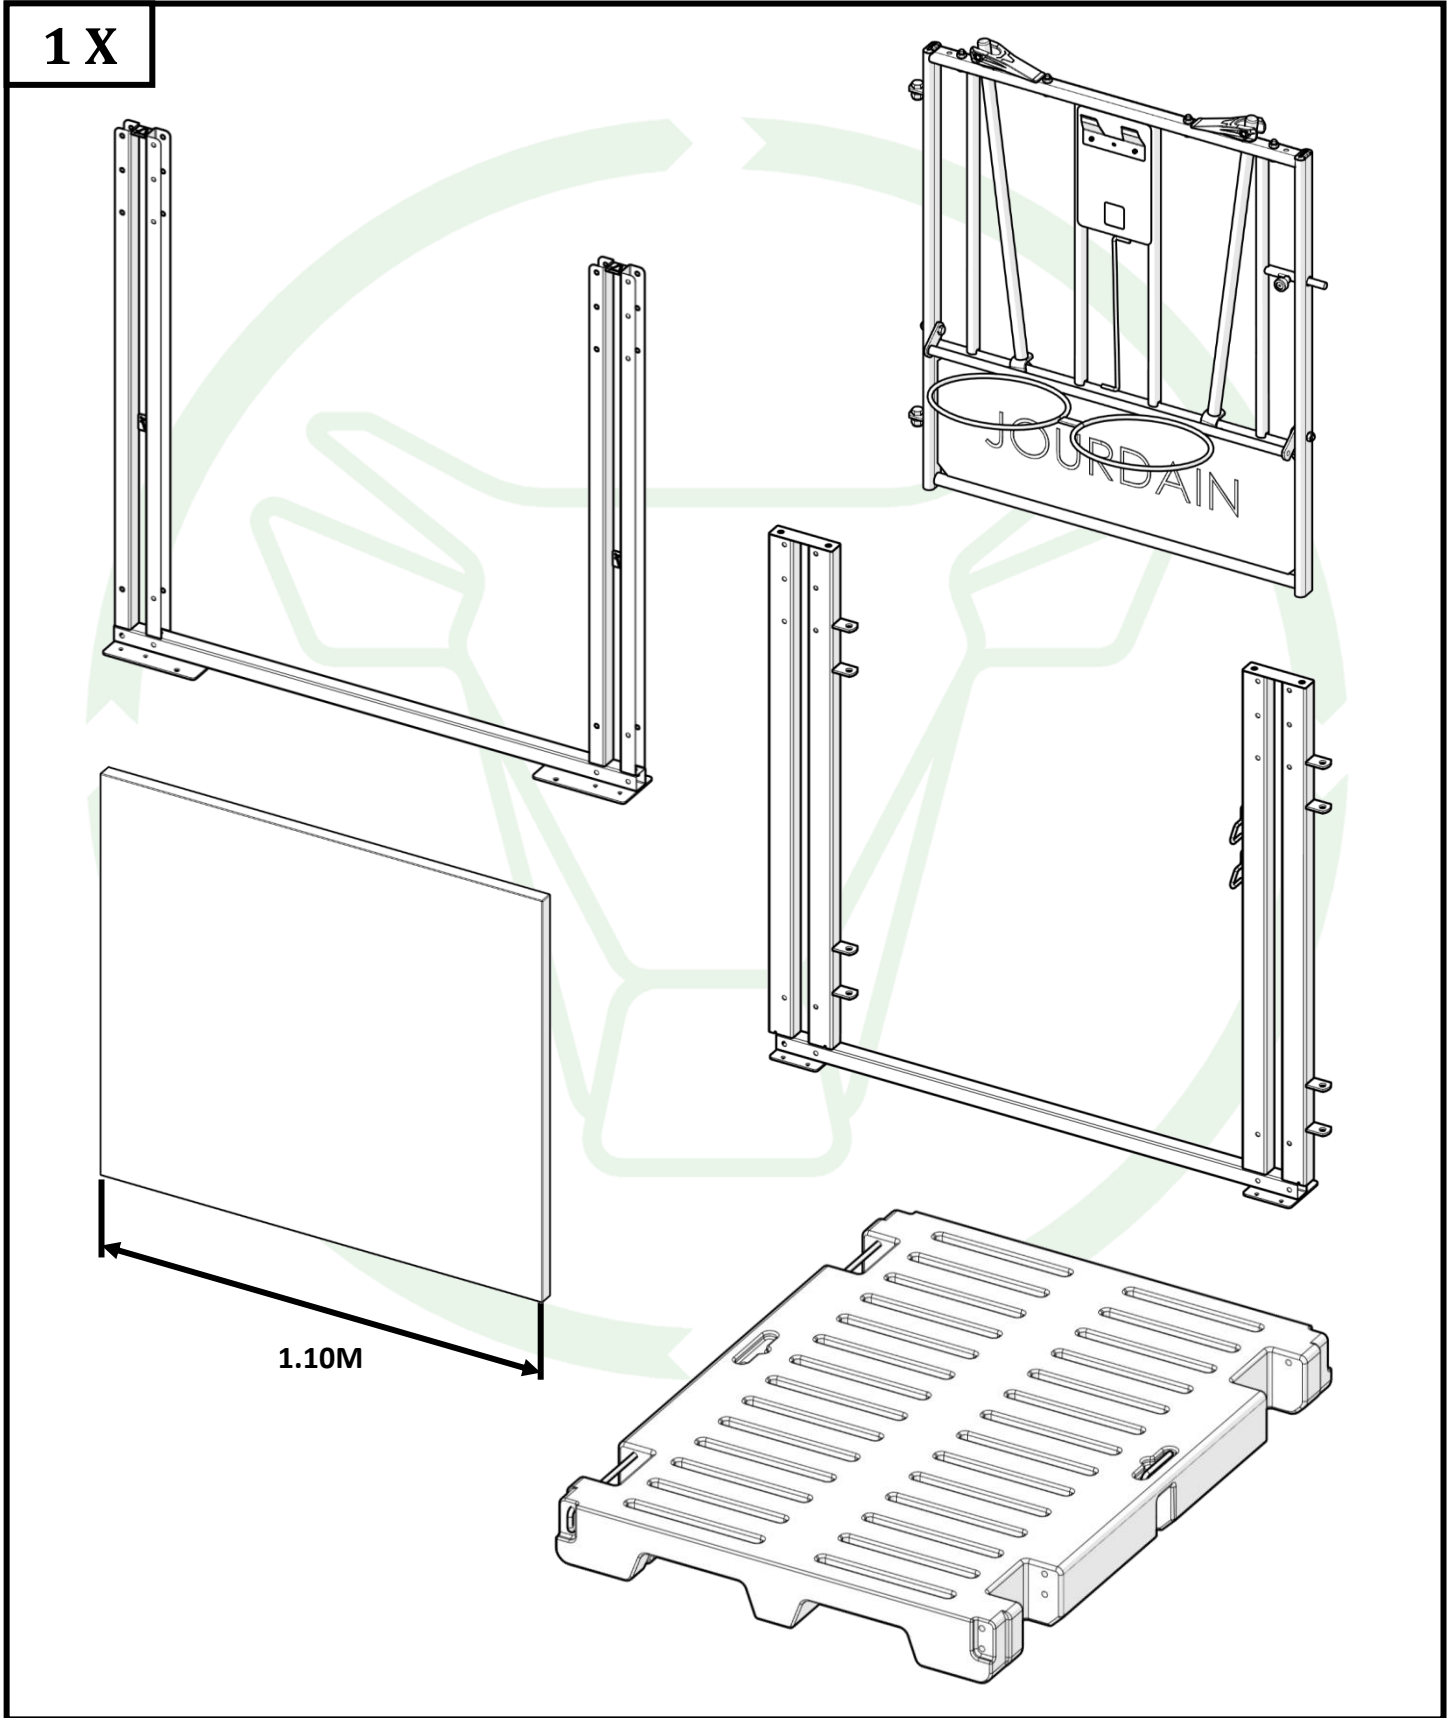

**JOURDAIN**  
www.jourdain-group.com

**VE2450**

**CASE MOBILE-VEAU SIMPLE  
SINGLE MOBILE CALF PEN  
EINZIG MOBIL KÄLBERBOXEN  
SIMPLE BOX MOVIL DE TERNERO**

**2 X**

**1 X**

**SAC 589**

5

X 2

6

X 4

X 2

7

8

X 6

X 4

X 2

9

X 1

10

11