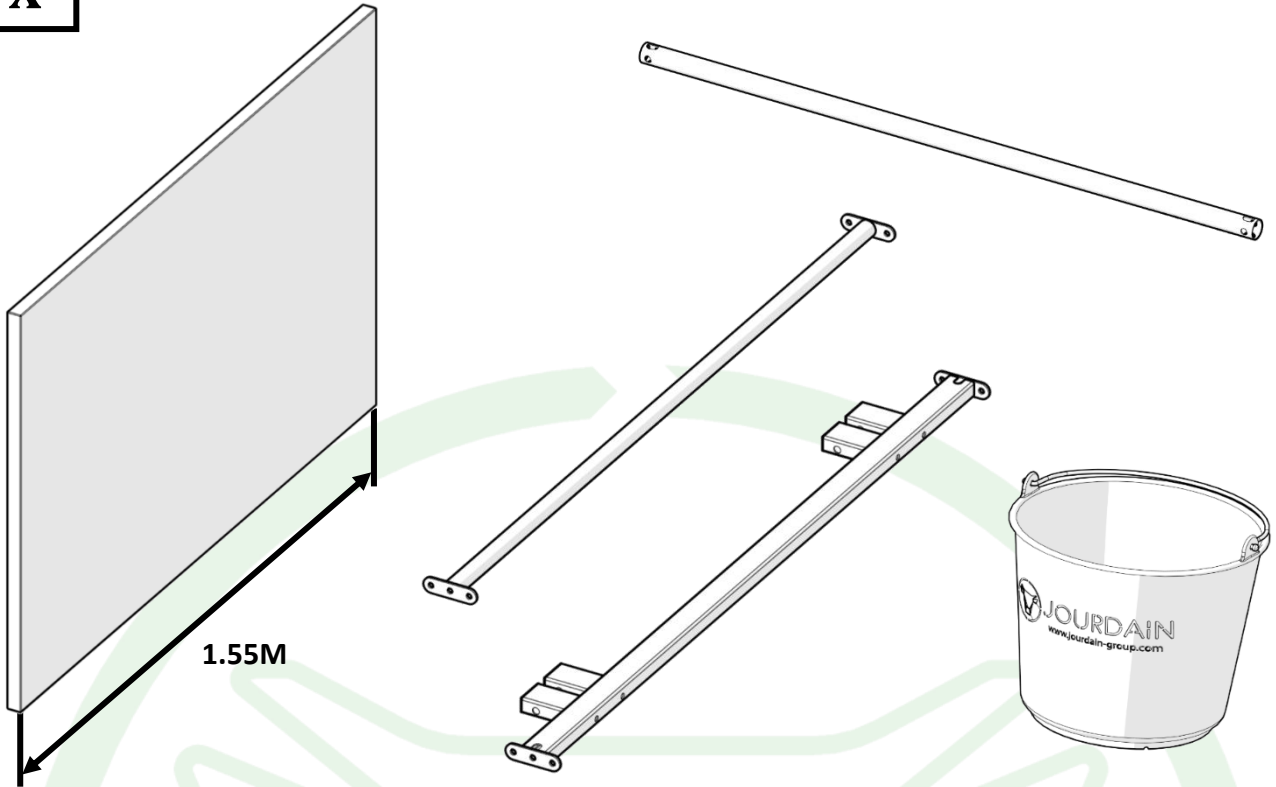

**JOURDAIN**  
www.jourdain-group.com

**VE2450**

**CASE MOBILE-VEAU SIMPLE  
SINGLE MOBILE CALF PEN  
EINZIG MOBIL KÄLBERBOXEN  
SIMPLE BOX MOVIL DE TERNERO**

**2 X**

**1 X**

**SAC 589**

5

X 2

6

X 4

X 2

7

8

X 6

X 4

X 2

9

X 1

10

11