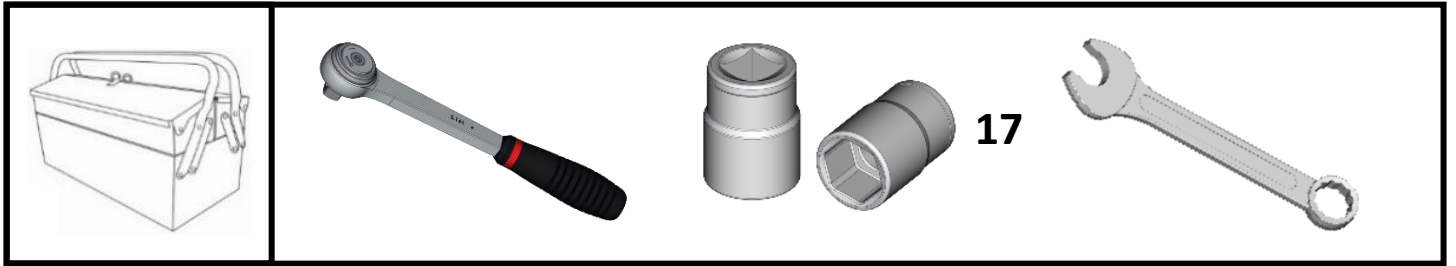

**JOURDAIN**  
www.jourdain-group.com

**VE2450**

**CASE MOBILE-VEAU SIMPLE  
SINGLE MOBILE CALF PEN  
EINZIG MOBIL KÄLBERBOXEN  
SIMPLE BOX MOVIL DE TERNERO**

**2 X**

**1 X**

**SAC 589**

5

X 2

6

X 4

X 2

7

8

X 6

X 4

X 2