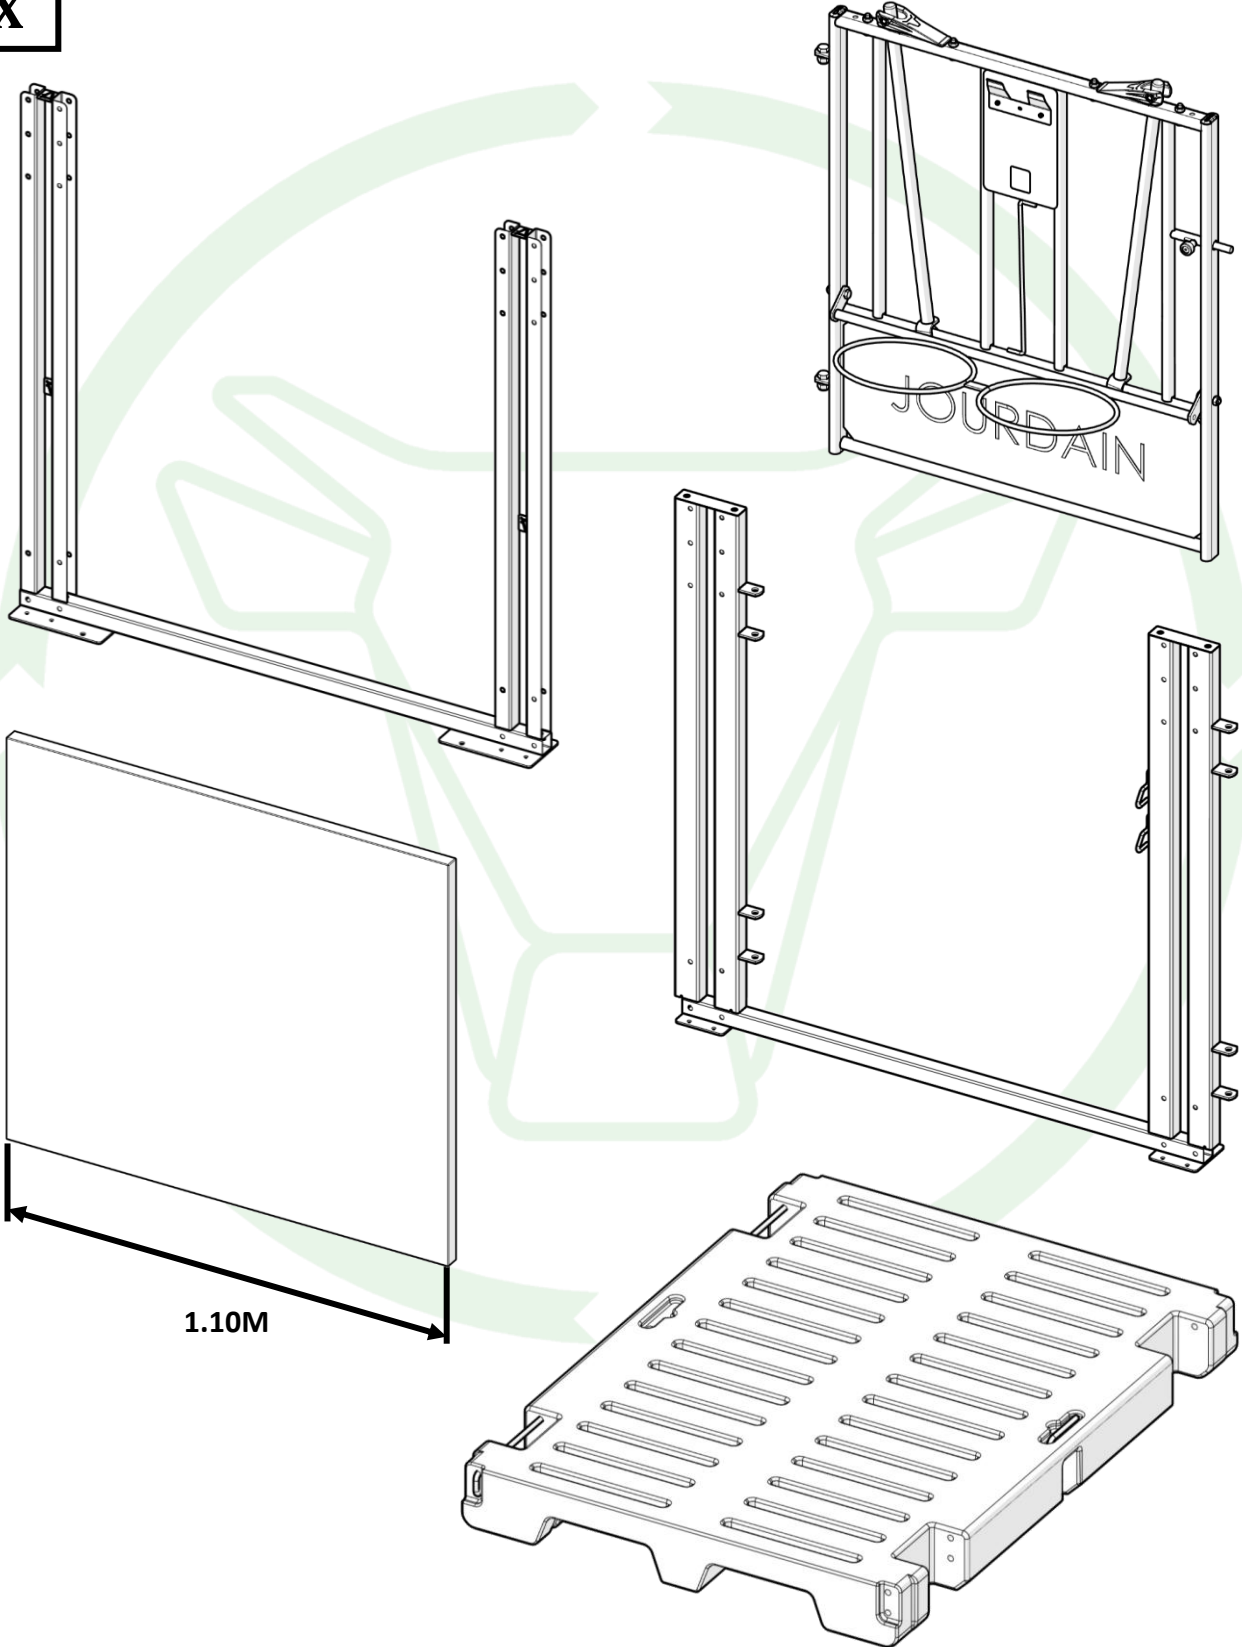

**JOURDAIN**  
www.jourdain-group.com

**VE2452**

**CASE MOBILE-VEAU SIMPLE AVEC ROULETTES  
SINGLE MOBILE CALF PEN WITH WHEELS  
EINZIG MOBIL KÄLBERBOXEN MIT REIFEN  
SIMPLE BOX MOVIL DE TERNERO CON RUEDAS**

**1 X**

**2 X**

**1 X**

**SAC 589**

2 X

SAC 589

1

4

X 16

X 4