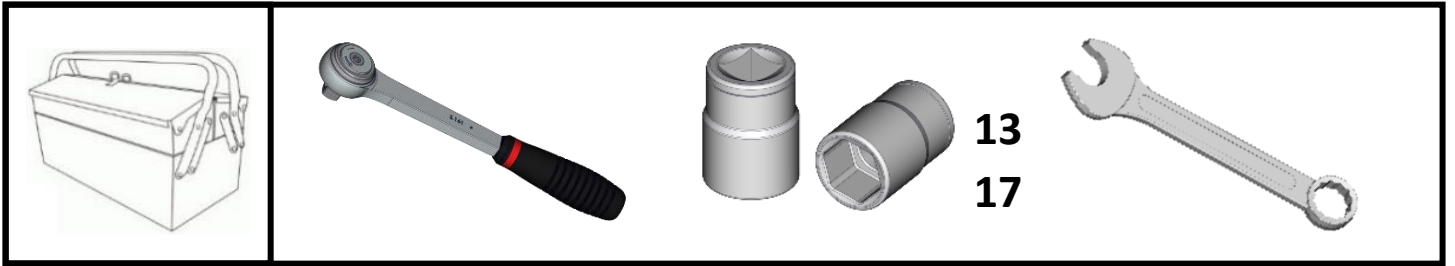

**JOURDAIN**  
www.jourdain-group.com

**VE2452**

**CASE MOBILE-VEAU SIMPLE AVEC ROULETTES  
SINGLE MOBILE CALF PEN WITH WHEELS  
EINZIG MOBIL KÄLBERBOXEN MIT REIFEN  
SIMPLE BOX MOVIL DE TERNERO CON RUEDAS**

**1 X**

**2 X**

**1 X**

**SAC 589**

2 X

SAC 589

1

4