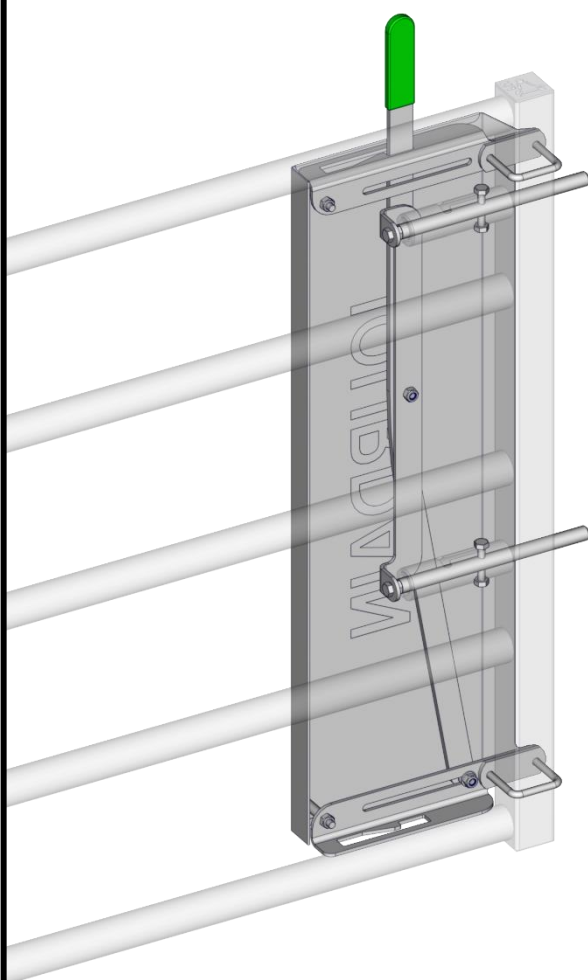

JOURDAIN
www.jourdain-group.com

BA5015

**LEVIER EX5 DOUBLE AUTOLOCK
DOUBLE AUTOLOCK EX5 LEVER
DOPPELTE AUTOLOCK EX5 HEBEL
DOBLE AUTOLOCK EX5 PALANCA**

1 X

1

2

3

4

8

X 1

X 2