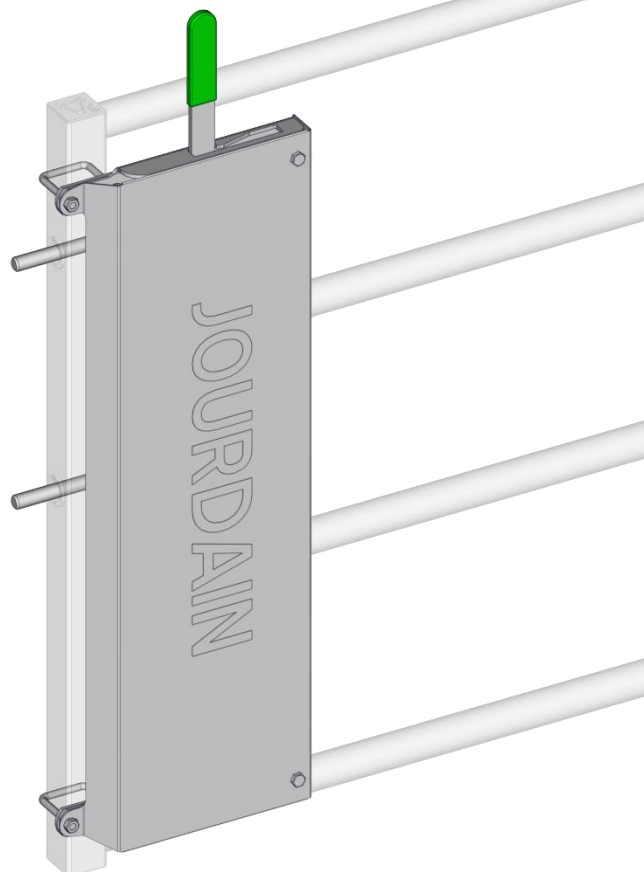

JOURDAIN
www.jourdain-group.com

BA5014

**LEVIER EX4 DOUBLE AUTOLOCK
DOUBLE AUTOLOCK EX4 LEVER
DOPPELTE AUTOLOCK EX4 HEBEL
DOBLE AUTOLOCK EX4 PALANCA**

1 X

1

2

	X 2
	X 4

3

7

X 1

8

X 1

X 2