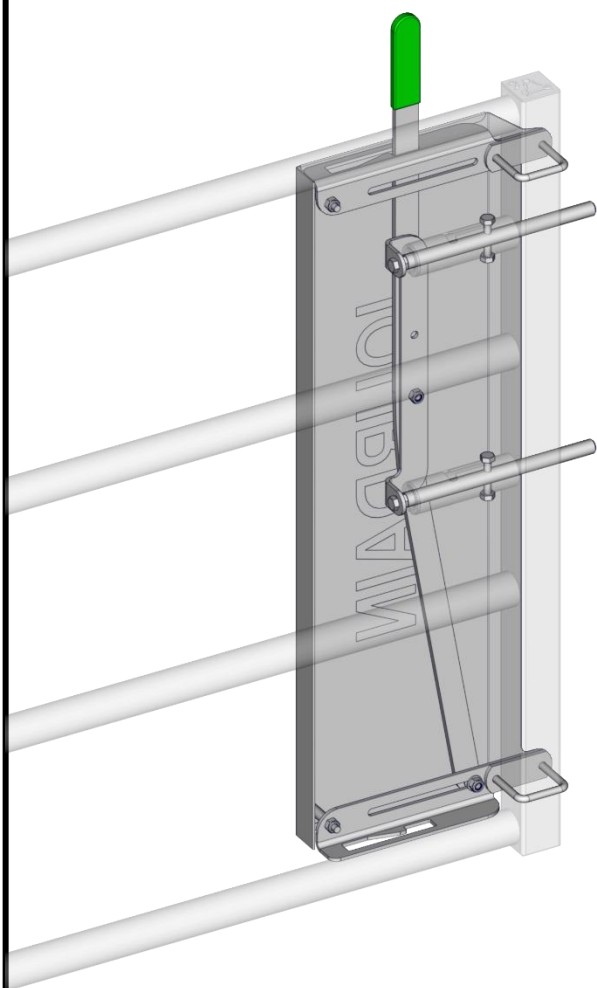

JOURDAIN
www.jourdain-group.com

BA5014

**LEVIER EX4 DOUBLE AUTOLOCK
DOUBLE AUTOLOCK EX4 LEVER
DOPPELTE AUTOLOCK EX4 HEBEL
DOBLE AUTOLOCK EX4 PALANCA**

1 X

1

2

	X 2
	X 4

3

7

X 1

8

X 1

X 2