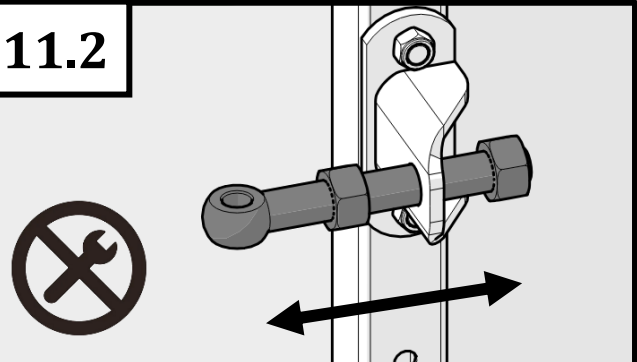

**2** retournez  
rotate  
drehen  
girar

**3** re-vissez  
re-screw  
weider anschrauben  
vuelva a atornillar

10

C09955  
OPTIONAL

11

4x SAC 600

11.1

11.2