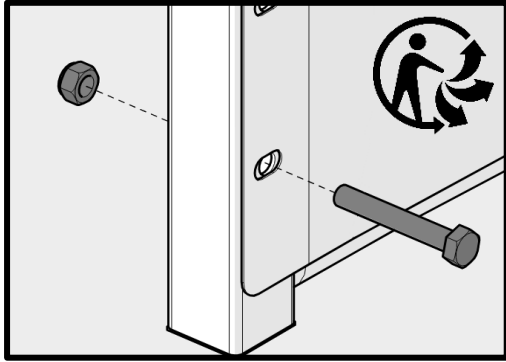

4x SAC 199

7

DÉVISSEZ  
UNSCREW  
ENTRIEGELN  
DESATORNILLAR

8

4x SAC 600

X 4

X 4

**HORAIRE  
CLOCKWISE  
UHRZEIGERSINN  
HORARIO**