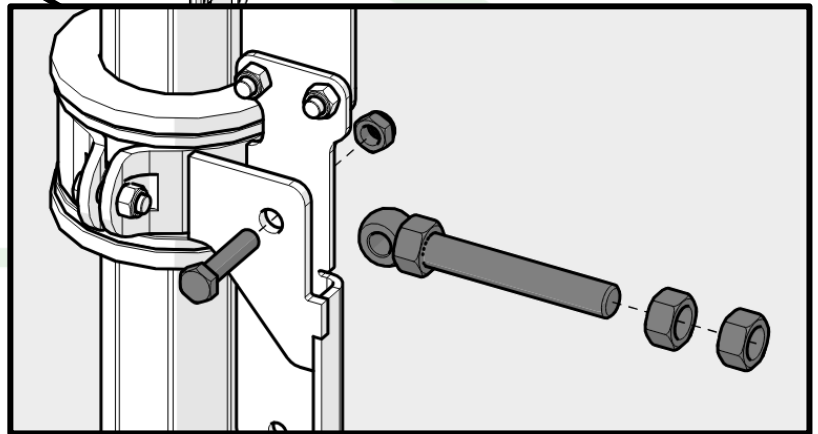

ANTI-HORAIRE  
 ANTI-CLOCKWISE  
 ENTGEGEN DEM UHRZEIGERSINN  
 ANTIHORARIO

HORAIRE  
 CLOCKWISE  
 UHRZEIGERSINN  
 HORARIO

27

DÉVISSEZ  
UNSCREW  
ENTRIEGELN  
DESATORNILLAR

2 X

28

29

2 X