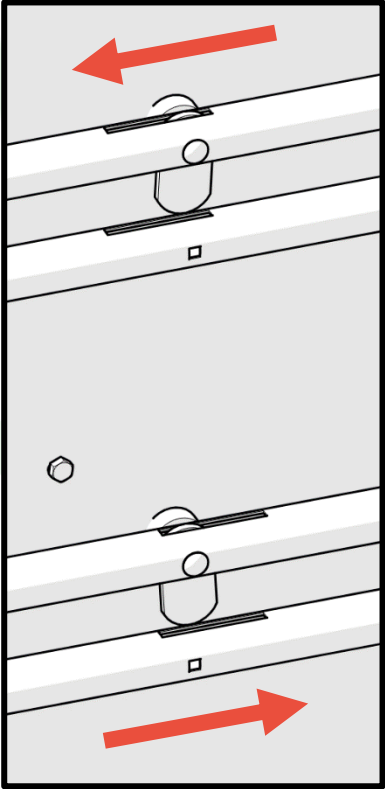

4x SAC 199

7

DÉVISSEZ  
UNSCREW  
ENTRIEGELN  
DESATORNILLAR

8

4x SAC 600

X 4

X 4

**HORAIRE  
CLOCKWISE  
UHRZEIGERSINN  
HORARIO**