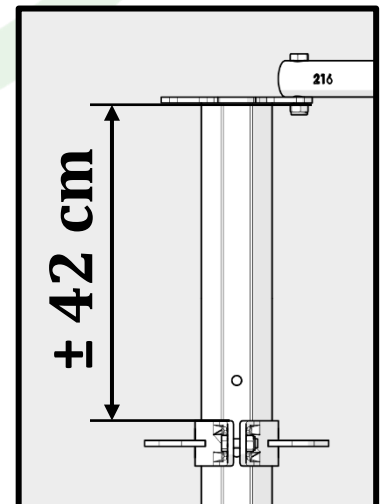

30

31

4x SAC 122

32

1x SAC 122

60  
216

HORAIRE  
CLOCKWISE  
UHRZEIGERSINN  
HORARIO

ANTI-HORAIRE  
ANTI-CLOCKWISE  
ENTGEGEN DEM UHRZEIGERSINN  
ANTHORARIO