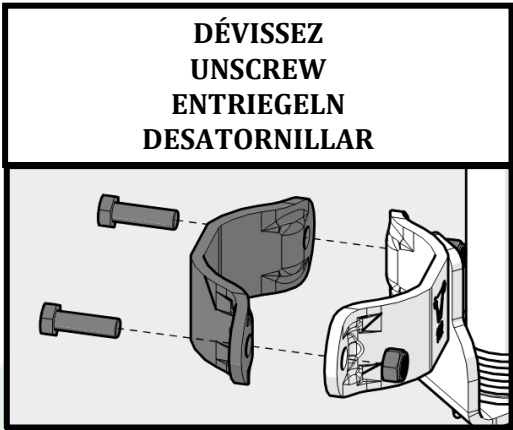

X 8

X 2

20

2x SAC 122

21

ANTI-HORAIRE  
 ANTI-CLOCKWISE  
 ENTGEGEN DEM UHRZEIGERSINN  
 ANTIHORARIO

HORAIRE  
 CLOCKWISE  
 UHRZEIGERSINN  
 HORARIO

23