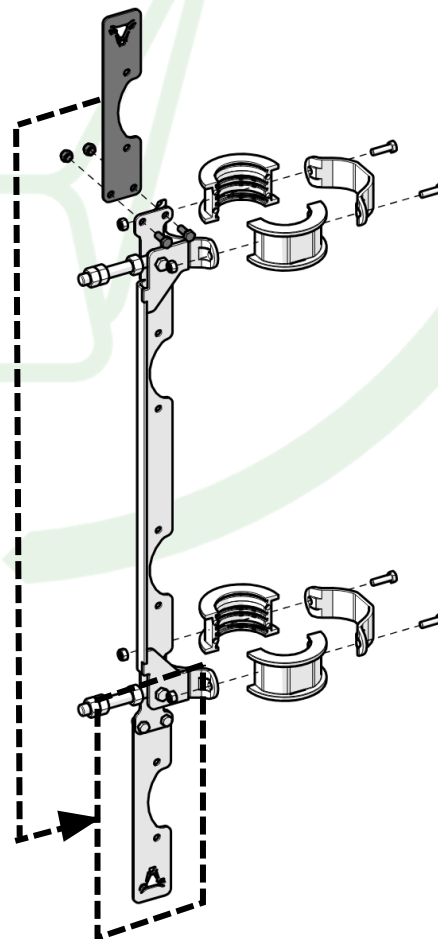

X 8

X 2

20

2x SAC 122

21

ANTI-HORAIRE  
 ANTI-CLOCKWISE  
 ENTGEGEN DEM UHRZEIGERSINN  
 ANTIHORARIO

HORAIRE  
 CLOCKWISE  
 UHRZEIGERSINN  
 HORARIO

23

ANTI-HORAIRE  
 ANTI-CLOCKWISE  
 ENTGEGEN DEM UHRZEIGERSINN  
 ANTIHORARIO

HORAIRE  
 CLOCKWISE  
 UHRZEIGERSINN  
 HORARIO

27

DÉVISSEZ  
UNSCREW  
ENTRIEGELN  
DESATORNILLAR

2 X

28

29

2 X