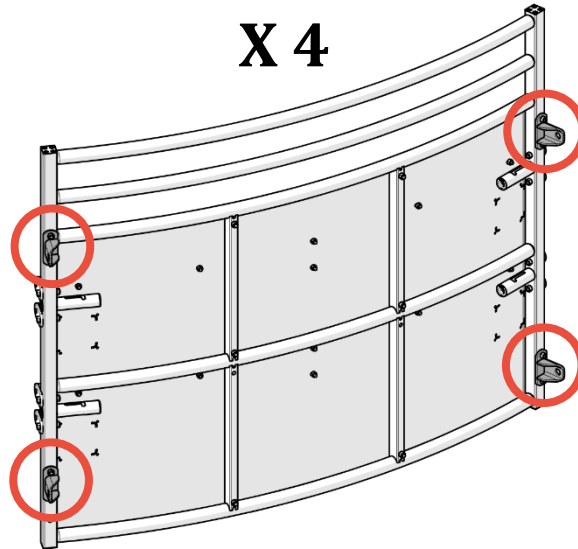

4x SAC 199

7

DÉVISSEZ  
UNSCREW  
ENTRIEGELN  
DESATORNILLAR

8

4x SAC 600

X 4

X 4

**HORAIRE  
CLOCKWISE  
UHRZEIGERSINN  
HORARIO**