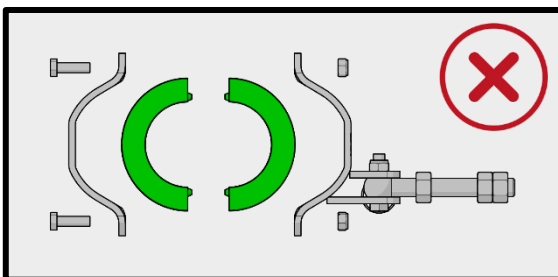

HORAIRE
CLOCKWISE
UHRZEIGERSINN
HORARIO