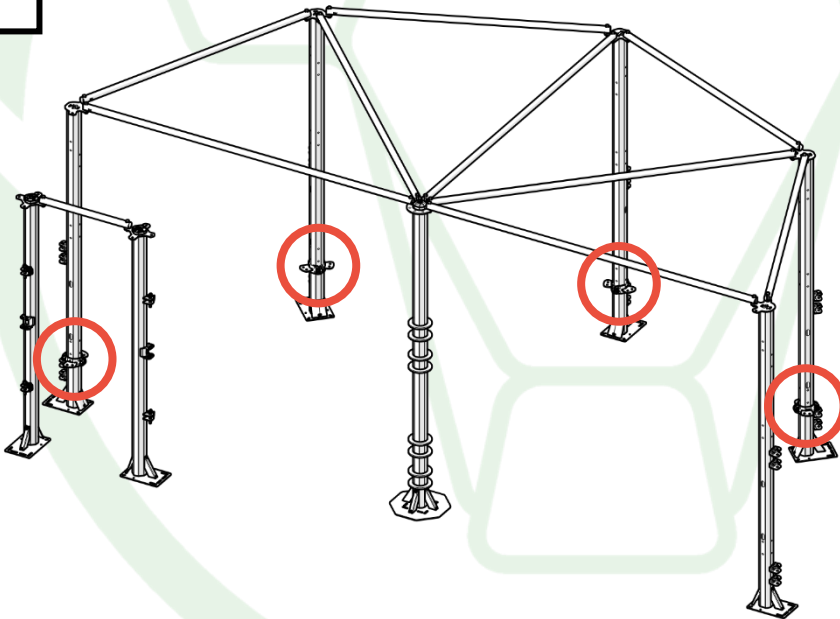

1

10x SAC 199

88

216

282

2

4x SAC 122