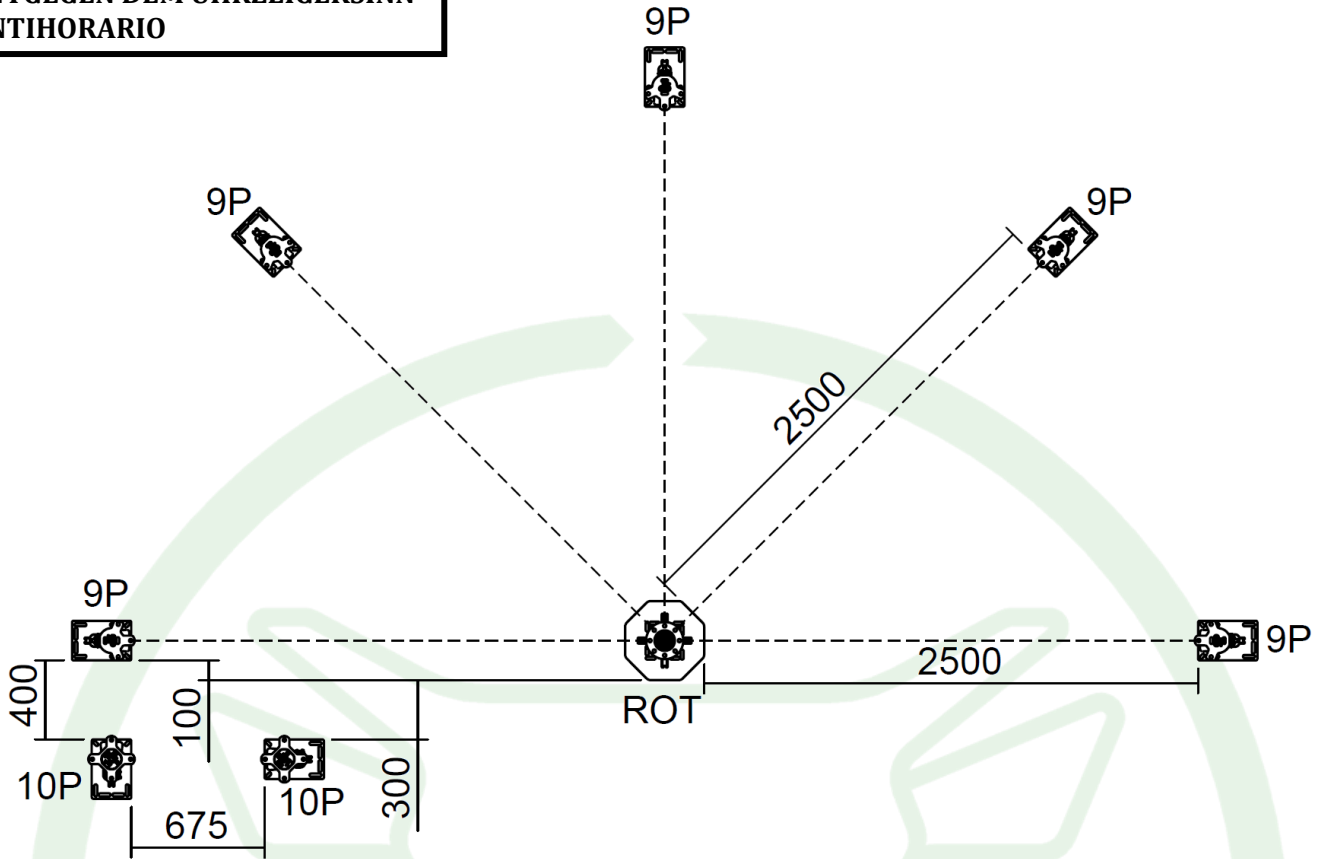

**HORAIRE  
CLOCKWISE  
UHRZEIGERSINN  
HORARIO**

**4x SAC 600**

**4x SAC 601**

ANTI-HORAIRE  
ANTI-CLOCKWISE  
ENTGEGEN DEM UHRZEIGERSINN  
ANTIHORARIO

HORAIRE  
CLOCKWISE  
IM UHRZEIGERSINN  
HORARIO

1

10x SAC 199