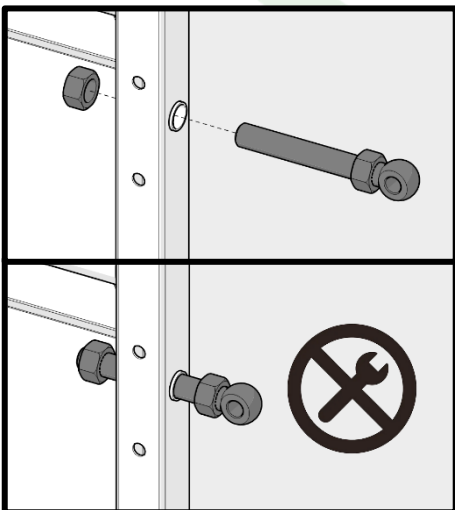

ANTI-HORAIRE  
 ANTI-CLOCKWISE  
 ENTGEGEN DEM UHRZEIGERSINN  
 ANTIHORARIO

HORAIRE  
 CLOCKWISE  
 UHRZEIGERSINN  
 HORARIO

27

DÉVISSEZ  
UNSCREW  
ENTRIEGELN  
DESATORNILLAR

2 X

28

29

2 X