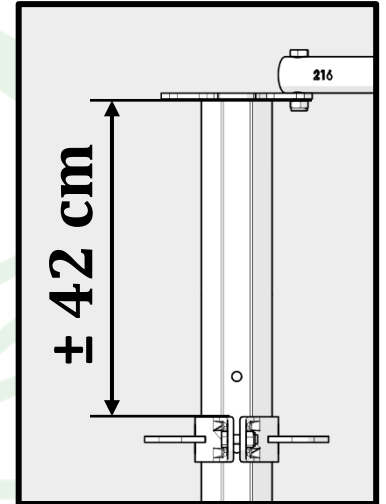

30

31

4x SAC 122

32

1x SAC 122

60  
216

HORAIRE  
CLOCKWISE  
UHRZEIGERSINN  
HORARIO

ANTI-HORAIRE  
ANTI-CLOCKWISE  
ENTGEGEN DEM UHRZEIGERSINN  
ANTHORARIO