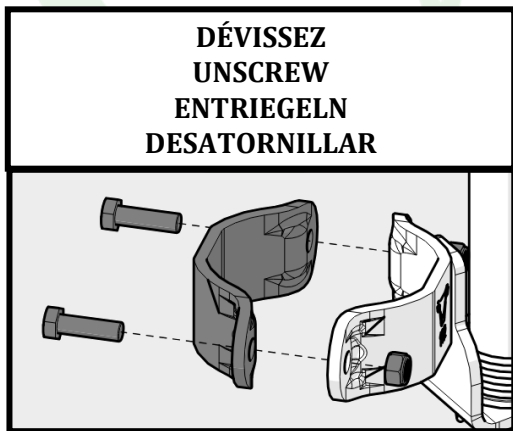

X 8

X 2

20

2x SAC 122

21

ANTI-HORAIRE  
 ANTI-CLOCKWISE  
 ENTGEGEN DEM UHRZEIGERSINN  
 ANTIHORARIO

HORAIRE  
 CLOCKWISE  
 UHRZEIGERSINN  
 HORARIO

23