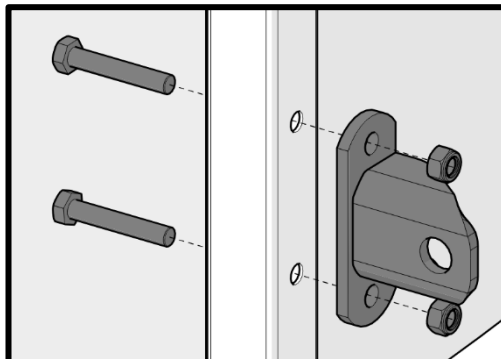

4x SAC 199

7

DÉVISSEZ  
UNSCREW  
ENTRIEGELN  
DESATORNILLAR

8

4x SAC 600

X 4

X 4

**HORAIRE  
CLOCKWISE  
UHRZEIGERSINN  
HORARIO**