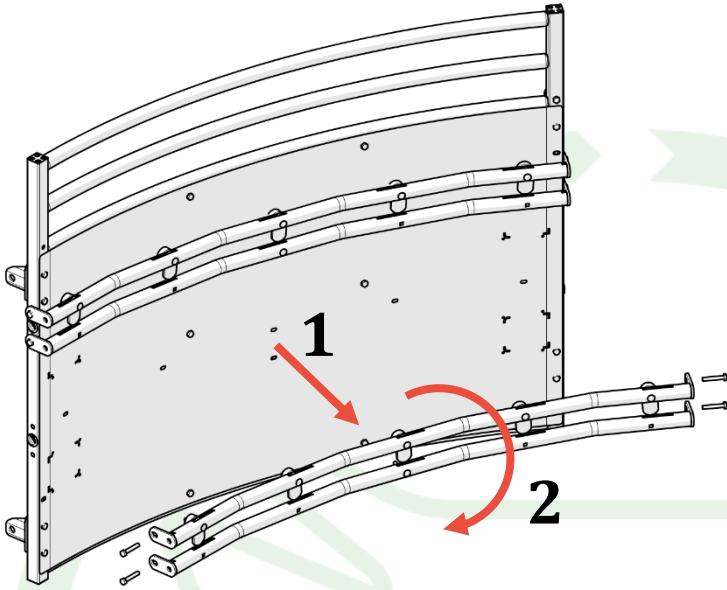

9

ANTI-HORAIRE
ANTI-CLOCKWISE
ENTGEGEN DEM UHRZEIGERSINN
ANTIHORARIO

1 dévissez
unscrew
entriegeln
desatornillar

2 retournez
rotate
drehen
girar

3 re-vissez
re-screw
weider anschrauben
vuelva a atornillar

HORAIRE
CLOCKWISE
UHRZEIGERSINN
HORARIO