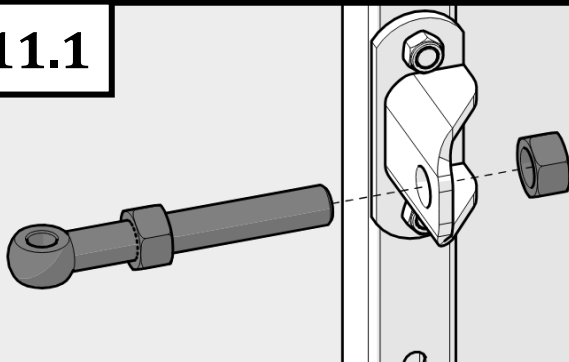

**2** retournez  
rotate  
drehen  
girar

**3** re-vissez  
re-screw  
weider anschrauben  
vuelva a atornillar

10

C09955  
OPTIONAL

11

4x SAC 600

11.1

11.2