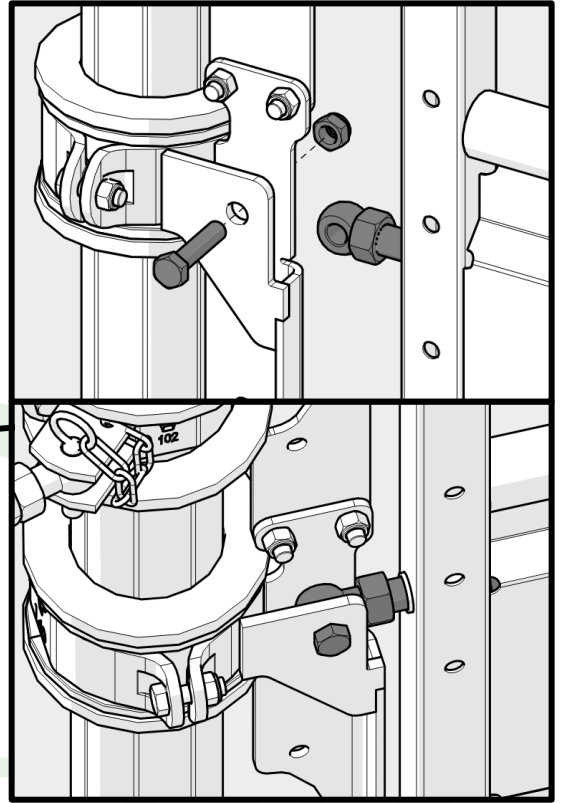

ANTI-HORAIRE  
 ANTI-CLOCKWISE  
 ENTGEGEN DEM UHRZEIGERSINN  
 ANTIHORARIO

HORAIRE  
 CLOCKWISE  
 UHRZEIGERSINN  
 HORARIO

27

DÉVISSEZ  
UNSCREW  
ENTRIEGELN  
DESATORNILLAR

2 X

28

29

2 X