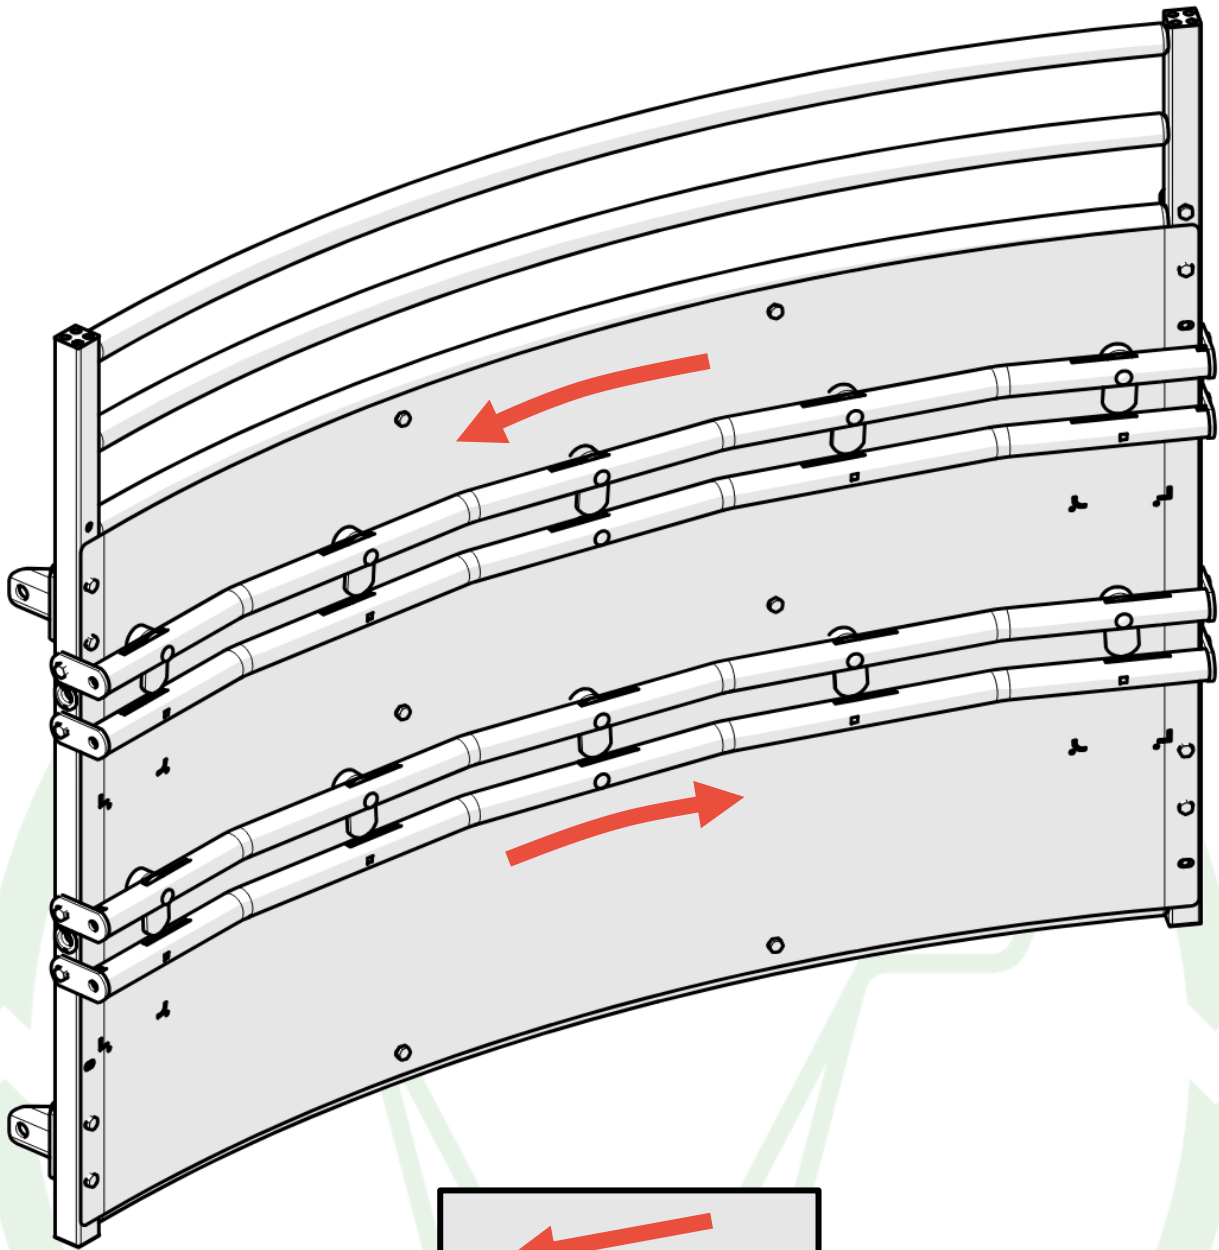

4x SAC 199

7

DÉVISSEZ  
UNSCREW  
ENTRIEGELN  
DESATORNILLAR

8

4x SAC 600

X 4

X 4

**HORAIRE  
CLOCKWISE  
UHRZEIGERSINN  
HORARIO**