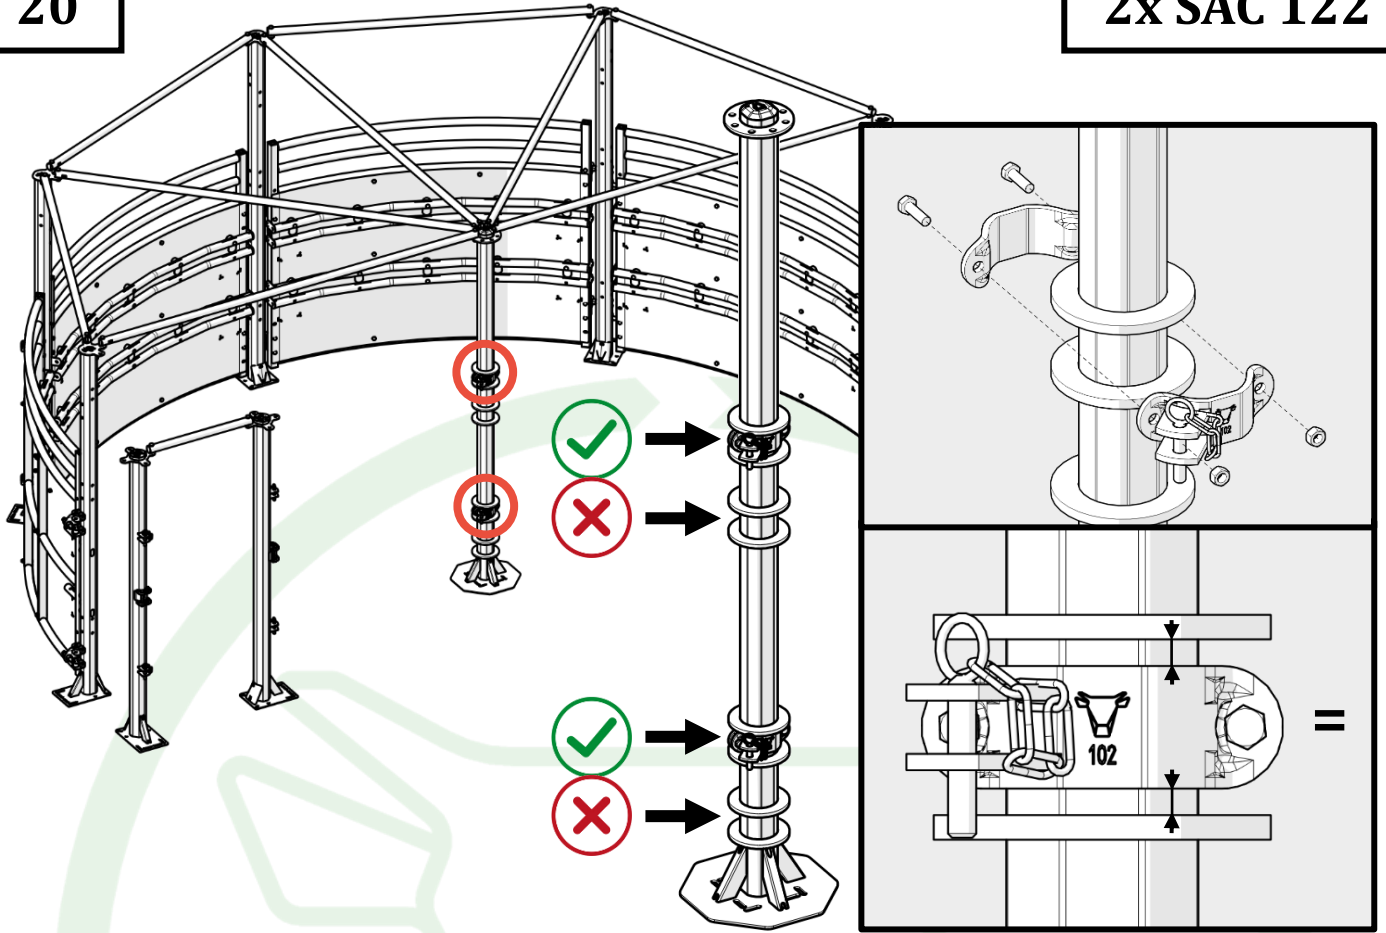

X 8

X 2

20

2x SAC 122

21

ANTI-HORAIRE  
 ANTI-CLOCKWISE  
 ENTGEGEN DEM UHRZEIGERSINN  
 ANTIHORARIO

HORAIRE  
 CLOCKWISE  
 UHRZEIGERSINN  
 HORARIO

23