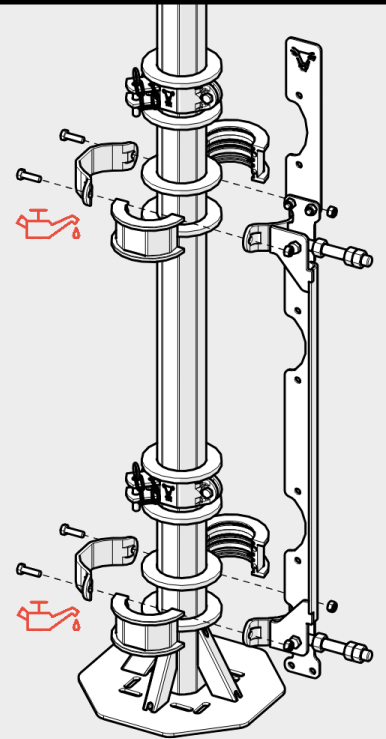

ANTI-HORAIRE
ANTI-CLOCKWISE
ENTGEGEN DEM UHRZEIGERSINN
ANTIHORARIO