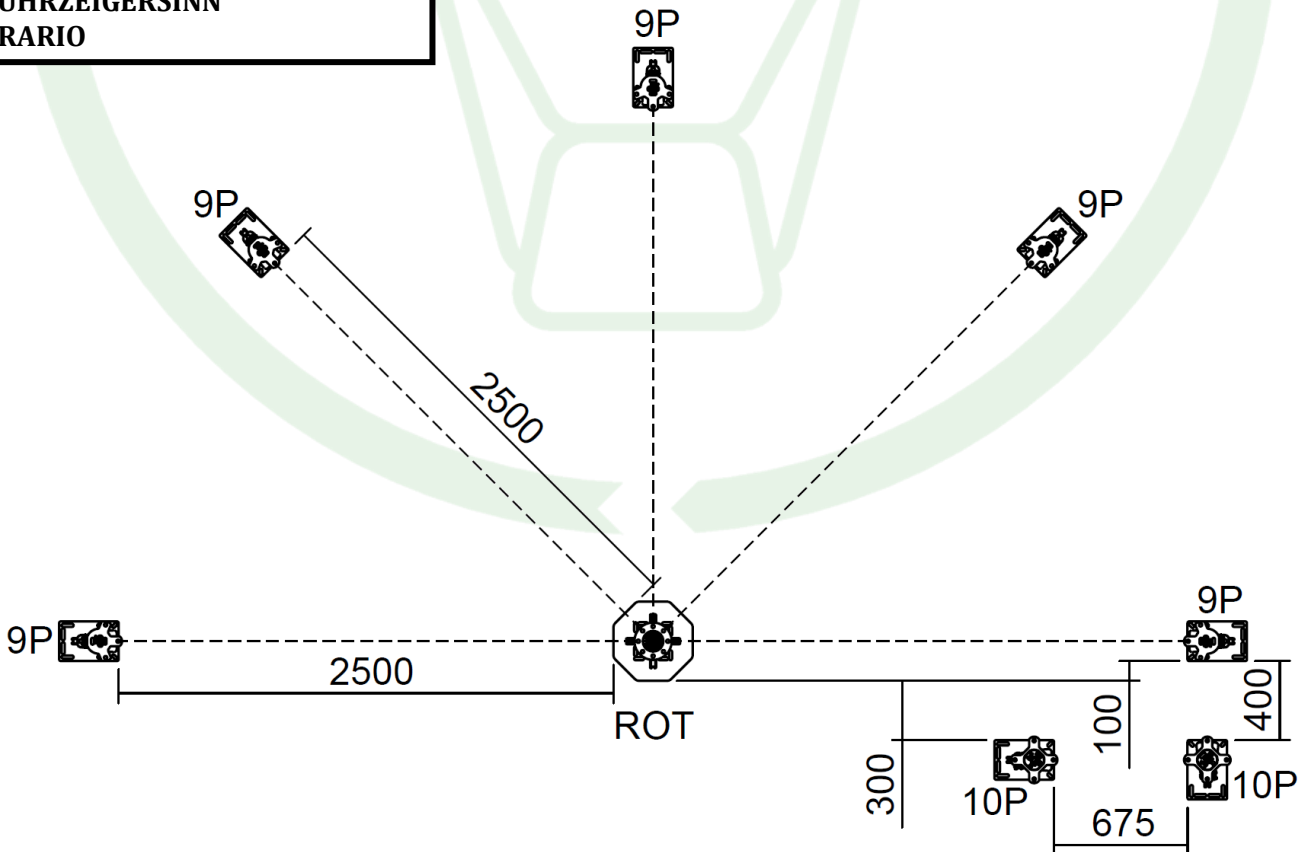

**HORAIRE  
CLOCKWISE  
UHRZEIGERSINN  
HORARIO**

**4x SAC 600**

**4x SAC 601**

ANTI-HORAIRE  
ANTI-CLOCKWISE  
ENTGEGEN DEM UHRZEIGERSINN  
ANTIHORARIO

HORAIRE  
CLOCKWISE  
IM UHRZEIGERSINN  
HORARIO

1

10x SAC 199