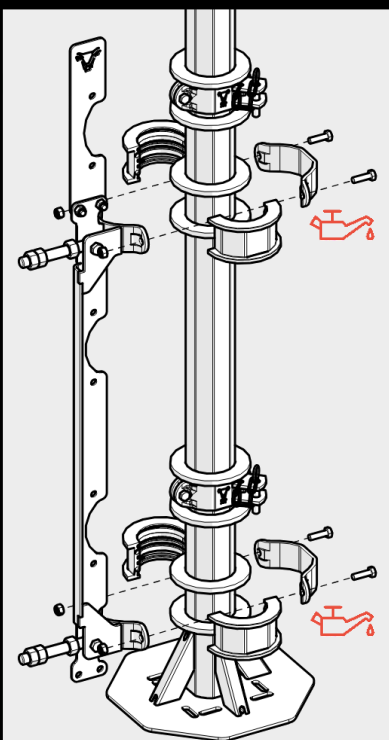

HORAIRE
CLOCKWISE
UHRZEIGERSINN
HORARIO