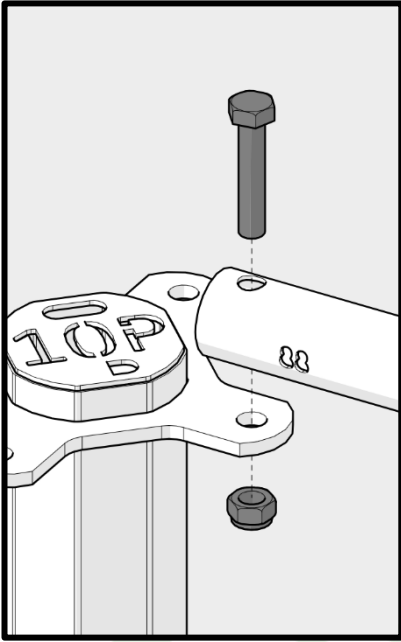

**HORAIRE  
CLOCKWISE  
UHRZEIGERSINN  
HORARIO**

**4x SAC 600**

**4x SAC 601**

ANTI-HORAIRE  
ANTI-CLOCKWISE  
ENTGEGEN DEM UHRZEIGERSINN  
ANTIHORARIO

HORAIRE  
CLOCKWISE  
IM UHRZEIGERSINN  
HORARIO

1

10x SAC 199