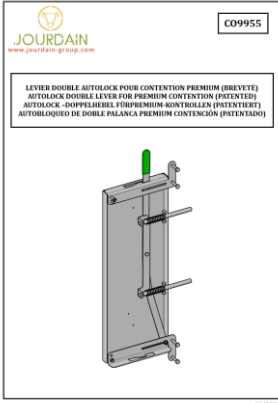

**2** retournez  
rotate  
drehen  
girar

**3** re-vissez  
re-screw  
weider anschrauben  
vuelva a atornillar

10

C09955  
OPTIONAL

11

4x SAC 600

11.1

11.2