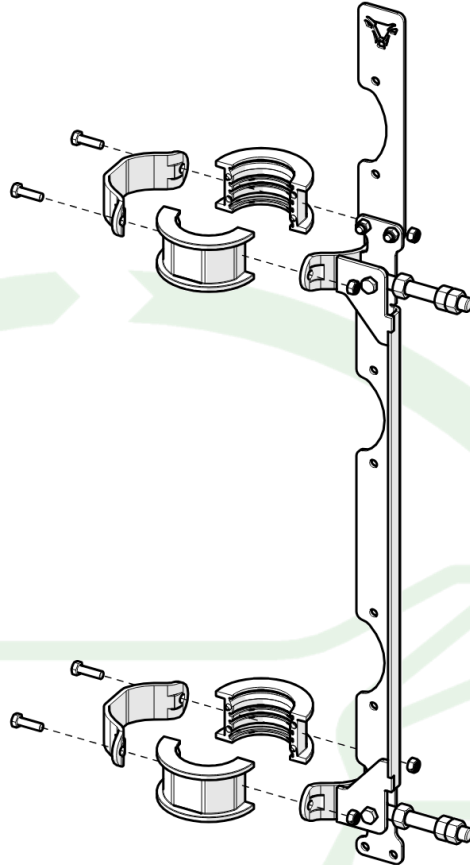

ANTI-HORAIRE
ANTI-CLOCKWISE
ENTGEGEN DEM UHRZEIGERSINN
ANTIHORARIO

DÉVISSEZ
UNSCREW
ENTRIEGELN
DESATORNILLAR